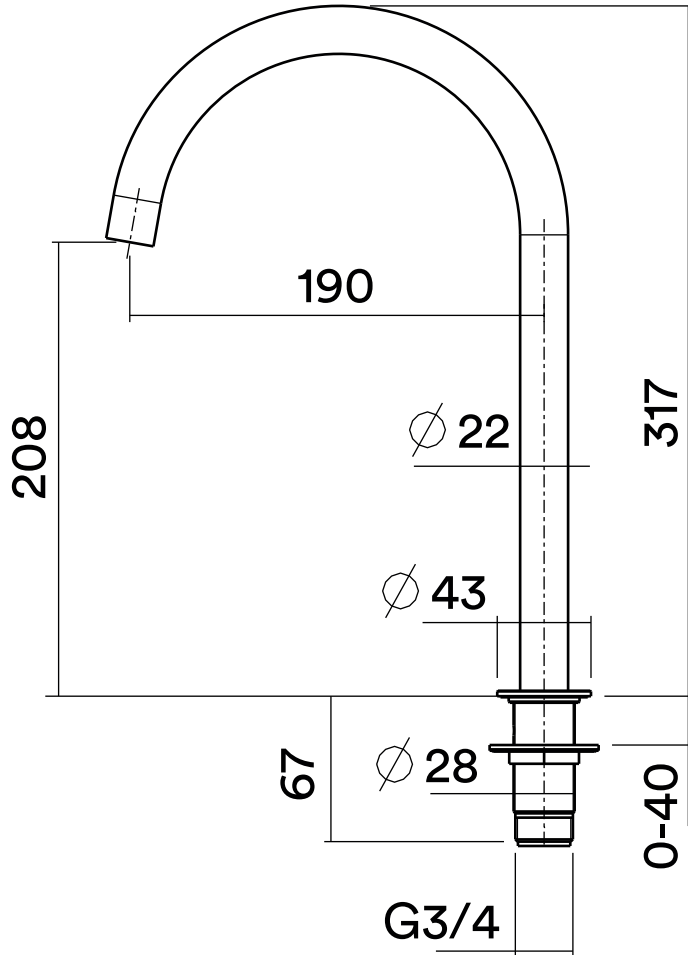

Questo disegno e' di proprieta' di Quadro s.r.l. che, a norma di legge, si riserva tutti i diritti.

Tel. 0322 96266
Fax 0322 967264

e-mail: info@quadrodesign.it

Via Bonetto, 40
28017 San Maurizio d'Opaglio (No) ITALY

DATA	01/03/2023	VERSIONE	PROGETTO	SCALA	NOTE	
DISEGNATORE	N.D.					
DESCRIZIONE	MISCELATORE LAVELLO MONOFORO VULCANO					ARTICOLO
						21 51T+BC600