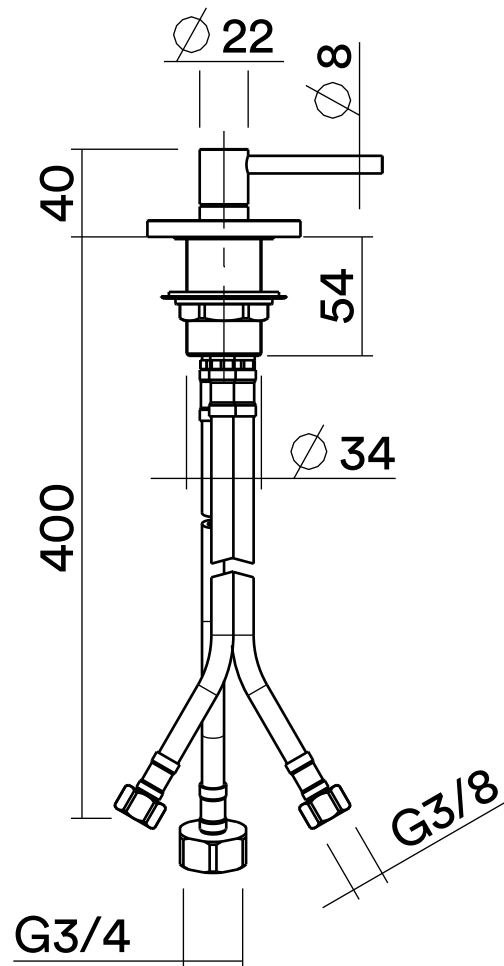

Questo disegno e' di proprieta' di Quadro s.r.l. che, a norma di legge, si riserva tutti i diritti.

Tel. 0322 96266
Fax 0322 967264

e-mail: info@quadrodesign.it

Via Bonetto, 40
28017 San Maurizio d'Opaglio (No) ITALY

DATA	01/03/2023	VERSIONE	PROGETTO	SCALA	NOTE	
DISEGNATORE	N.D.					
DESCRIZIONE	MISCELATORE LAVELLO MONOFORO VULCANO					ARTICOLO
						21 51T+BC600