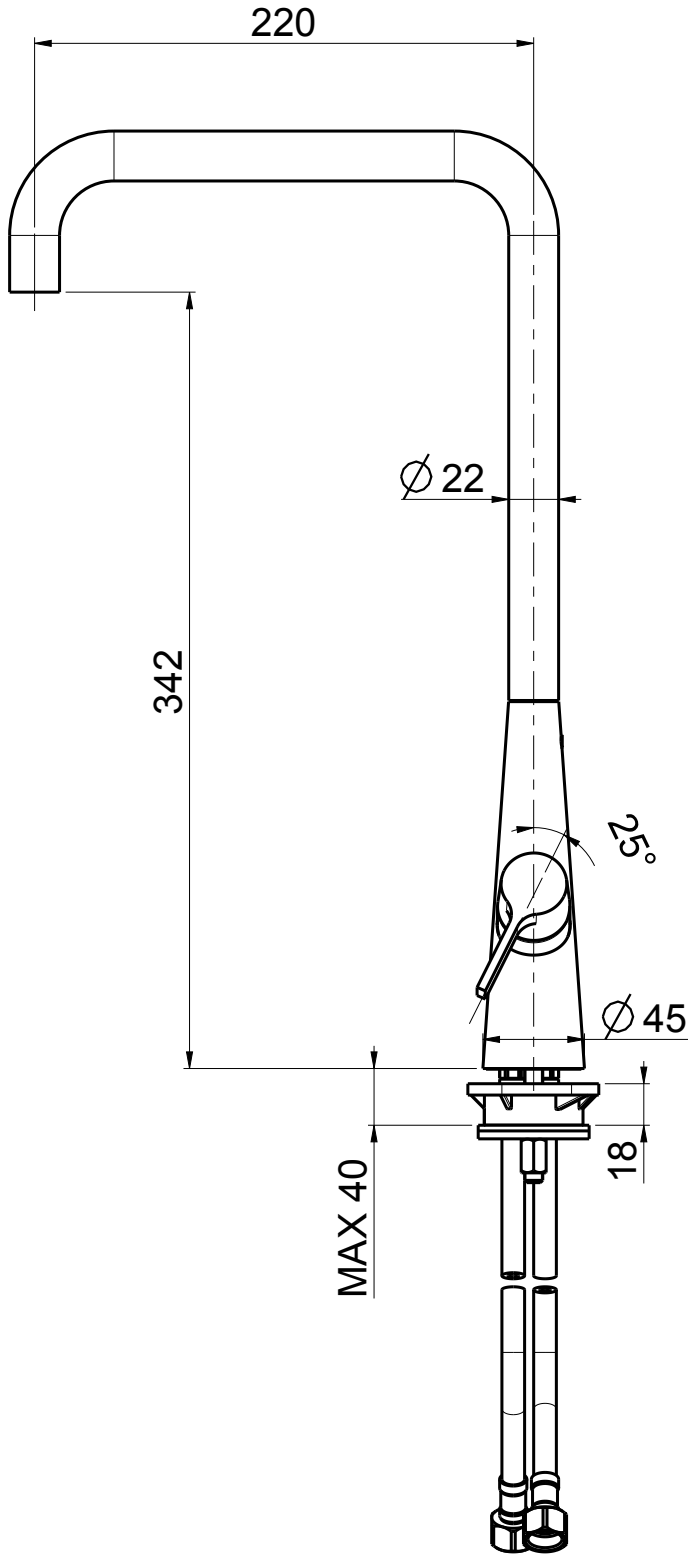

Questo disegno e' di proprieta' di Quadro s.r.l. che, a norma di legge, si riserva tutti i diritti.

Tel. 0322 96266
Fax 0322 967264

e-mail: info @ quadrodesign.it

Via Bonetto, 40
28017 San Maurizio d'Opaglio (No) ITALY

DATA	22/11/2013	VERSIONE	PROGETTO	SCALA	NOTE	
DISEGNATORE				3:10		
DESCRIZIONE						ARTICOLO
MISCELATORE LAVELLO MONOFORO VULCANO						3603