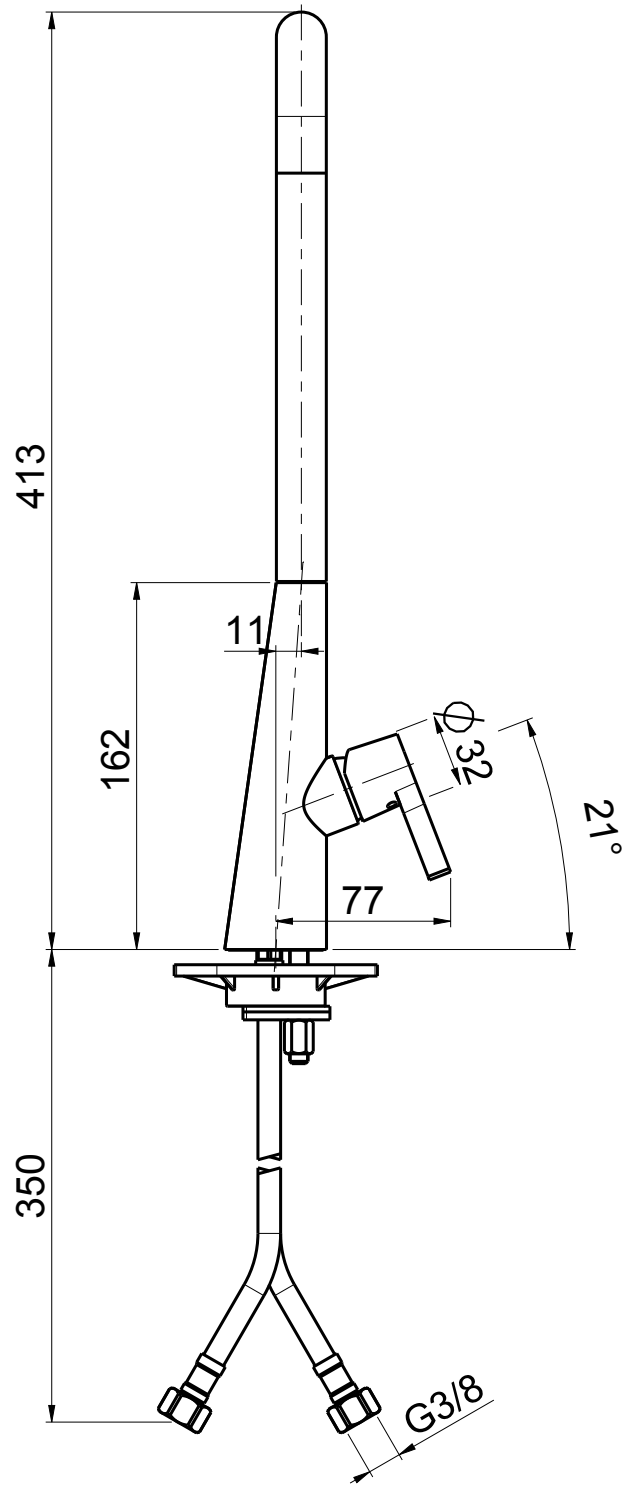

Questo disegno e' di proprieta' di Quadro s.r.l. che, a norma di legge, si riserva tutti i diritti.

Tel. 0322 96266
Fax 0322 967264

e-mail: info @ quadrodesign.it

Via Bonetto, 40
28017 San Maurizio d'Opaglio (No) ITALY

DATA	22/11/2013	VERSIONE	PROGETTO	SCALA	NOTE	
DISEGNATORE				3:10		
DESCRIZIONE						ARTICOLO
MISCELATORE LAVELLO MONOFORO VULCANO						3603