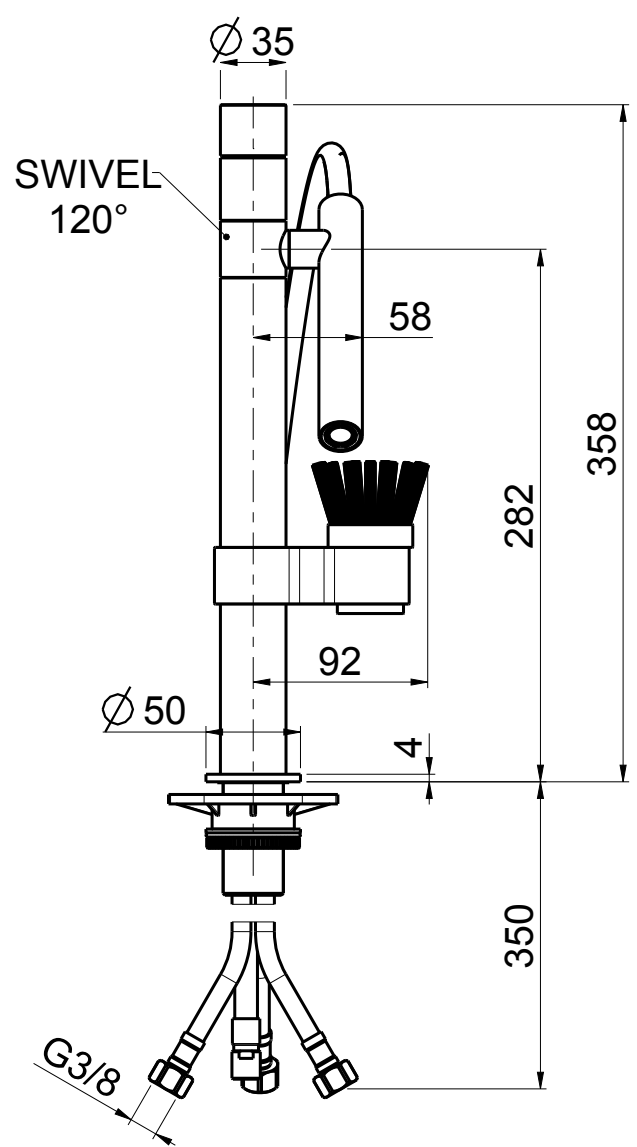

Questo disegno e' di proprieta' di Quadro s.r.l. che, a norma di legge, si riserva tutti i diritti.

Tel. 0322 96266
Fax 0322 967264

e-mail: info @ quadrodesign.it

Via Bonetto, 40
28017 San Maurizio d'Opaglio (No) ITALY

DATA	8/11/2017	VERSIONE	PROGETTO	SCALA	NOTE	
DISEGNATORE		2.1		1:4		
DESCRIZIONE						ARTICOLO
LAVELLO KITCHEN 02 MANIGLIA LISCIA + SPAZZOLA						400