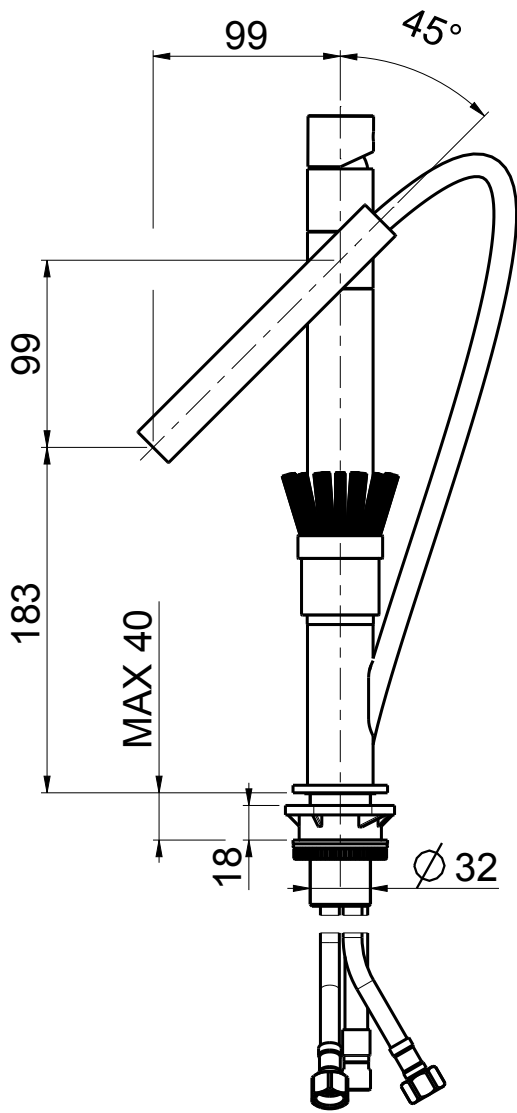

Questo disegno e' di proprieta' di Quadro s.r.l. che, a norma di legge, si riserva tutti i diritti.

Tel. 0322 96266
Fax 0322 967264

e-mail: info @ quadrodesign.it

Via Bonetto, 40
28017 San Maurizio d'Opaglio (No) ITALY

DATA	8/11/2017	VERSIONE	PROGETTO	SCALA	NOTE	
DISEGNATORE		2.1		1:4		
DESCRIZIONE						ARTICOLO
LAVELLO KITCHEN 02 MANIGLIA LISCIA + SPAZZOLA						400