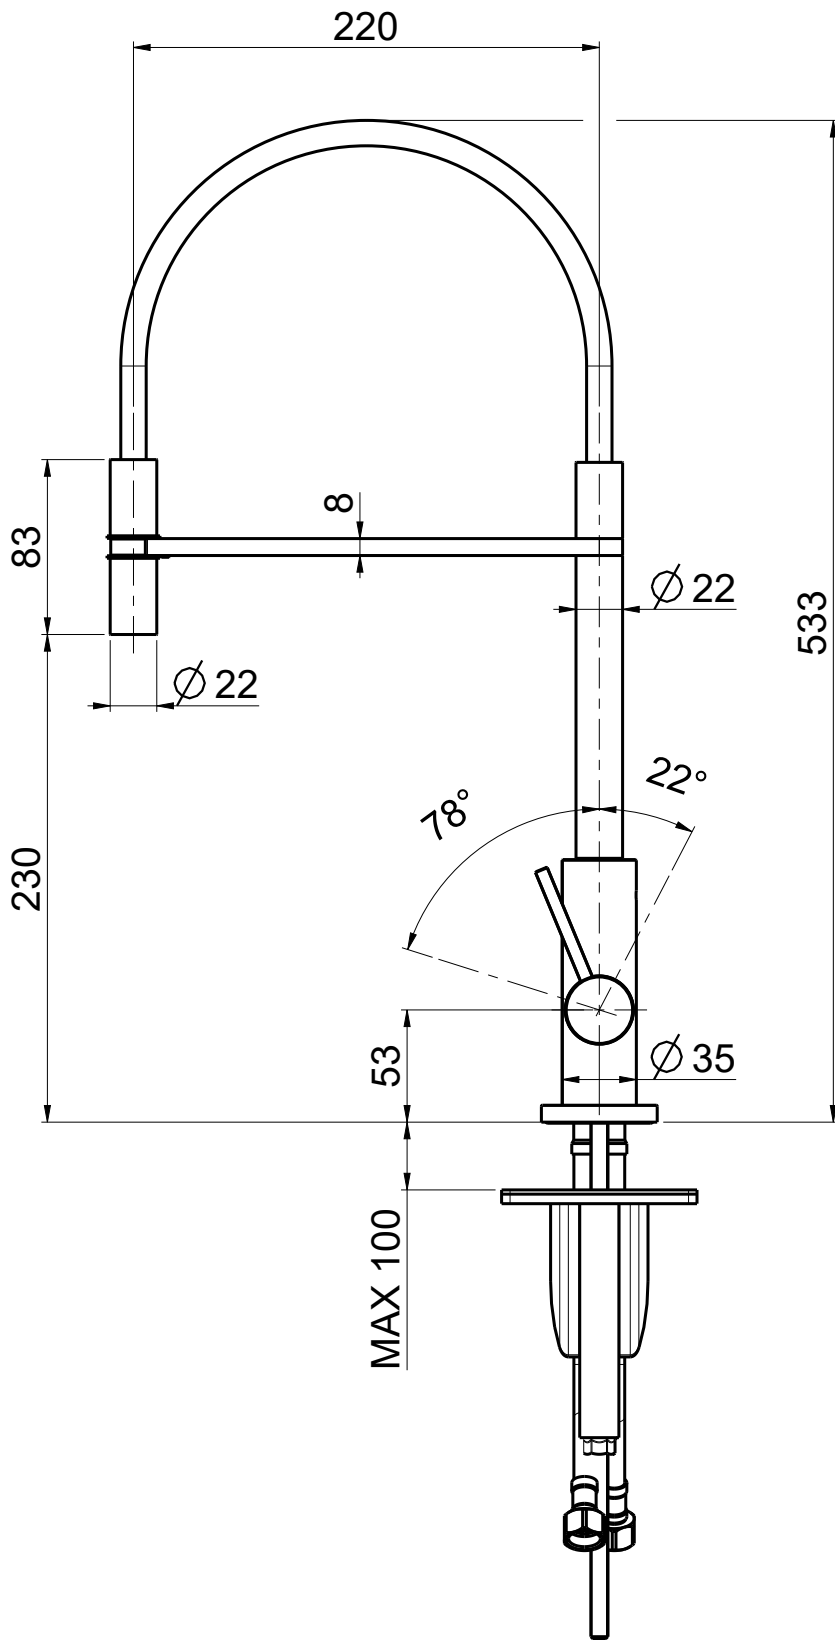

Questo disegno e' di proprieta' di Quadro s.r.l. che, a norma di legge, si riserva tutti i diritti.

Tel. 0322 96266
Fax 0322 967264

e-mail: info@quadrodesign.it

Via Bonetto, 40
28017 San Maurizio d'Opaglio (No) ITALY

DATA	9/4/2020	VERSIONE	1.1	PROGETTO		SCALA	7:25	NOTE	
DESCRIZIONE									
MISCELATORE LAVELLO MONOFORO C/DOCCETTA								ARTICOLO	604