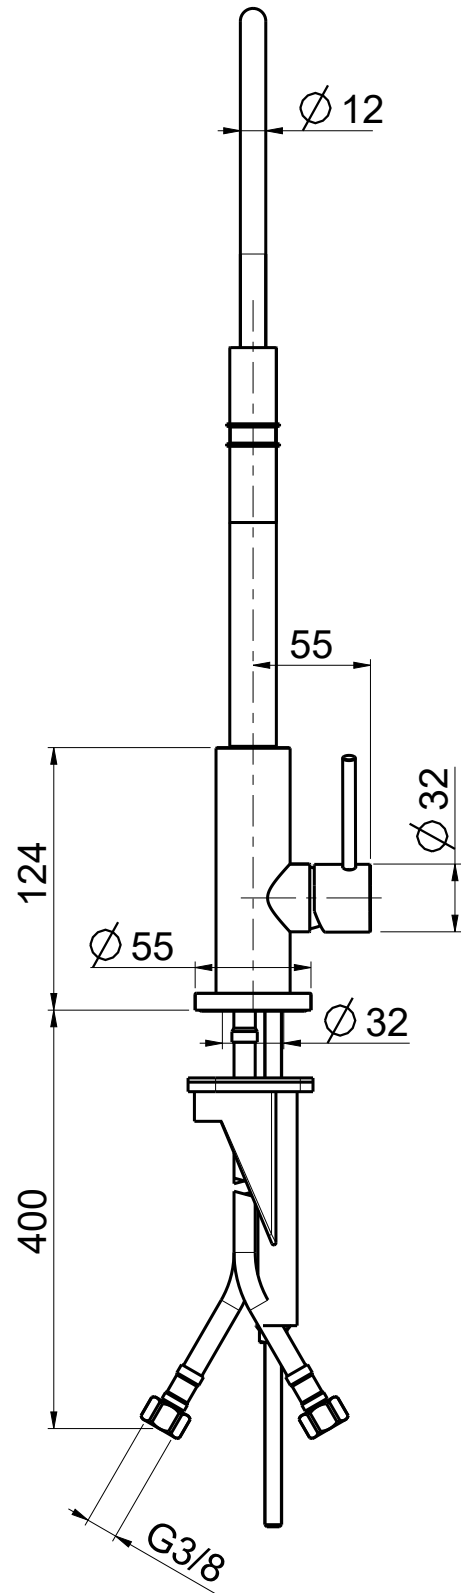

Questo disegno e' di proprieta' di Quadro s.r.l. che, a norma di legge, si riserva tutti i diritti.

Tel. 0322 96266
Fax 0322 967264

e-mail: info@quadrodesign.it

Via Bonetto, 40
28017 San Maurizio d'Opaglio (No) ITALY

DATA	9/4/2020	VERSIONE	1.1	PROGETTO		SCALA	7:25	NOTE	
DESCRIZIONE									
MISCELATORE LAVELLO MONOFORO C/DOCCETTA								ARTICOLO	604