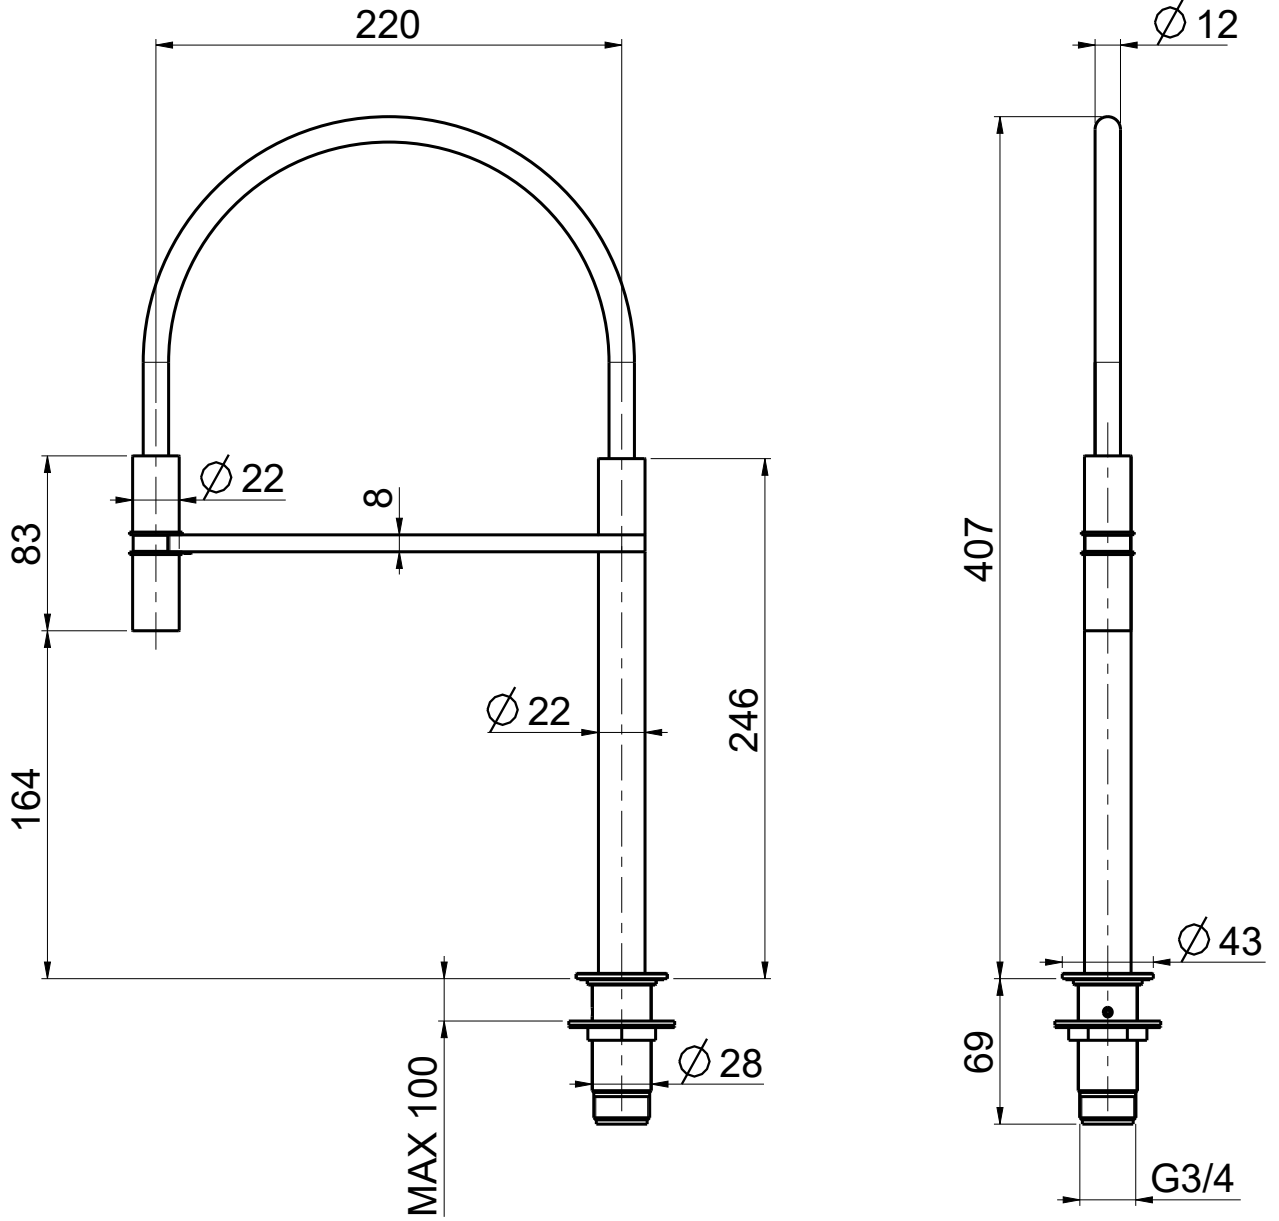

Questo disegno e' di proprieta' di Quadro s.r.l. che, a norma di legge, si riserva tutti i diritti.

Tel. 0322 96266
Fax 0322 967264

e-mail: info @ quadrodesign.it

Via Bonetto, 40
28017 San Maurizio d'Opaglio (No) ITALY

DATA	9/4/2020	VERSIONE	PROGETTO	SCALA	NOTE	
DISEGNATORE		1.1		7:25		
DESCRIZIONE						ARTICOLO
BOCCA LAVELLO DA PIANO C/FLESSIBILE						BC500