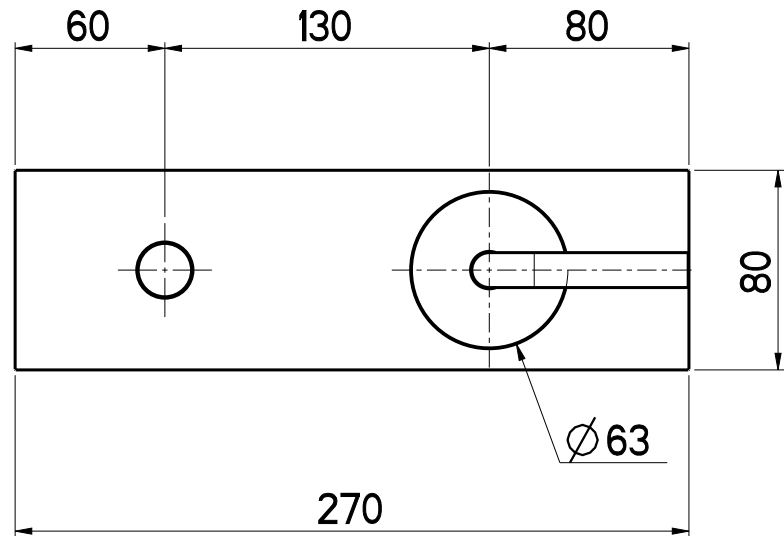

Questo disegno e' di proprieta' Quadro. s.r.l. che, a norma di legge, si riserva tutti i diritti.

Via Bonetto 40 28017 San Maurizio d'Opaglio (No) Italy
info@quadrodesign.it - quadrodesign.it

Data	Versione	Scala	
5/9/2023	1.6	33:100	
Articolo			
1410R			