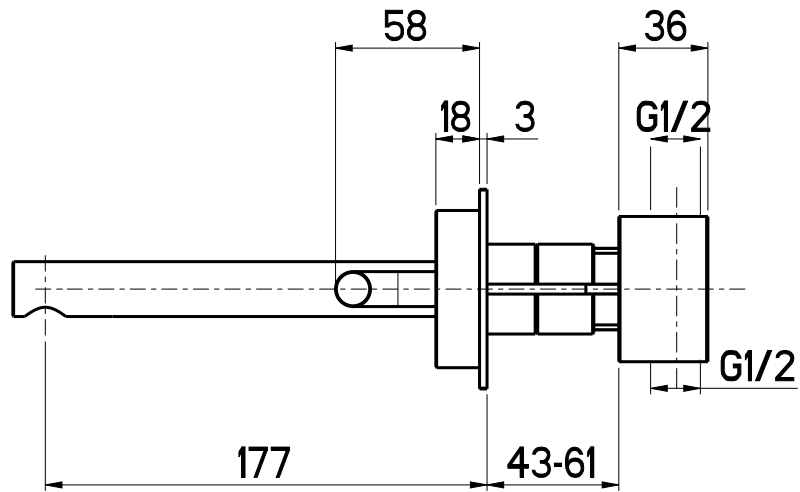

Questo disegno e' di proprieta' Quadro. s.r.l. che, a norma di legge, si riserva tutti i diritti.

Via Bonetto 40 28017 San Maurizio d'Opaglio (No) Italy
info@quadrodesign.it - quadrodesign.it

Data	Versione	Scala	
5/9/2023	1.6	33:100	
Articolo			
1410R			