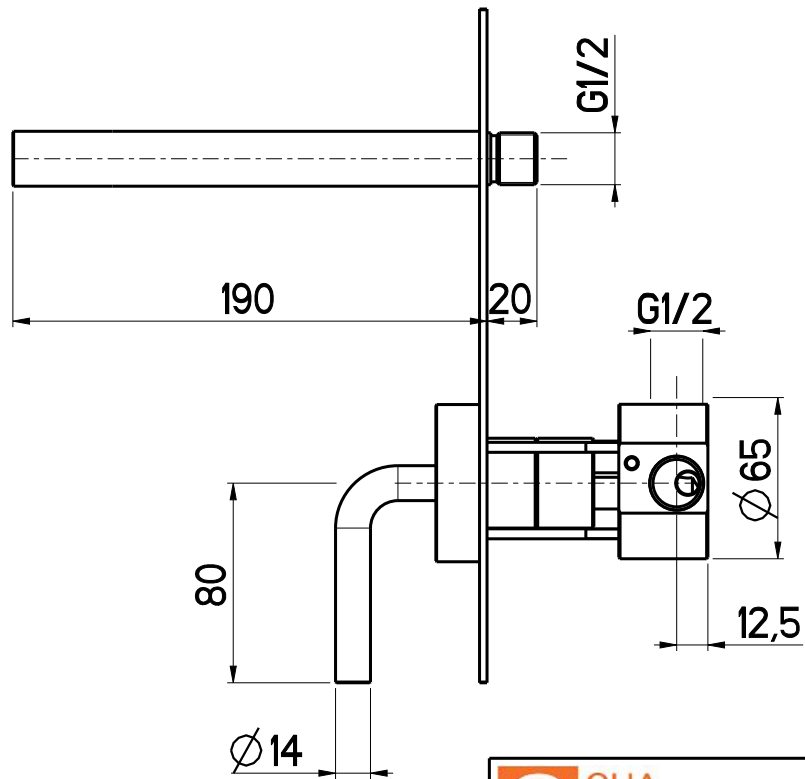

Questo disegno e' di proprieta' Quadro. s.r.l. che, a norma di legge, si riserva tutti i diritti.

Via Bonetto 40 28017 San Maurizio d'Opaglio (No) Italy
info@quadrodesign.it - quadrodesign.it

Data	Versione	Scala	
5/9/2023	1.6	33:100	
Articolo			
1410R			