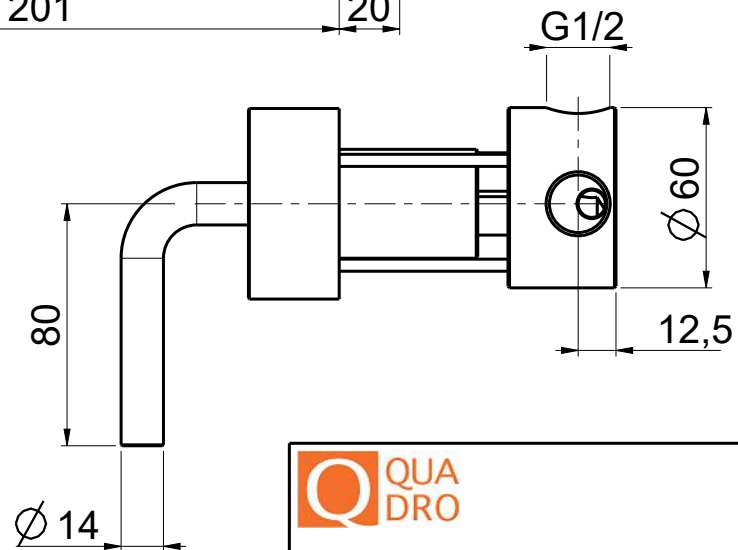

Questo disegno e' di proprieta' Quadro. s.r.l. che, a norma di legge, si riserva tutti i diritti.

Via Bonetto 40 28017 San Maurizio d'Opaglio (No) Italy  
info@quadrodesign.it - quadrodesign.it

Data	Versione	Scala	
5/8/2020	3.1	2:5	
Articolo			
1413			