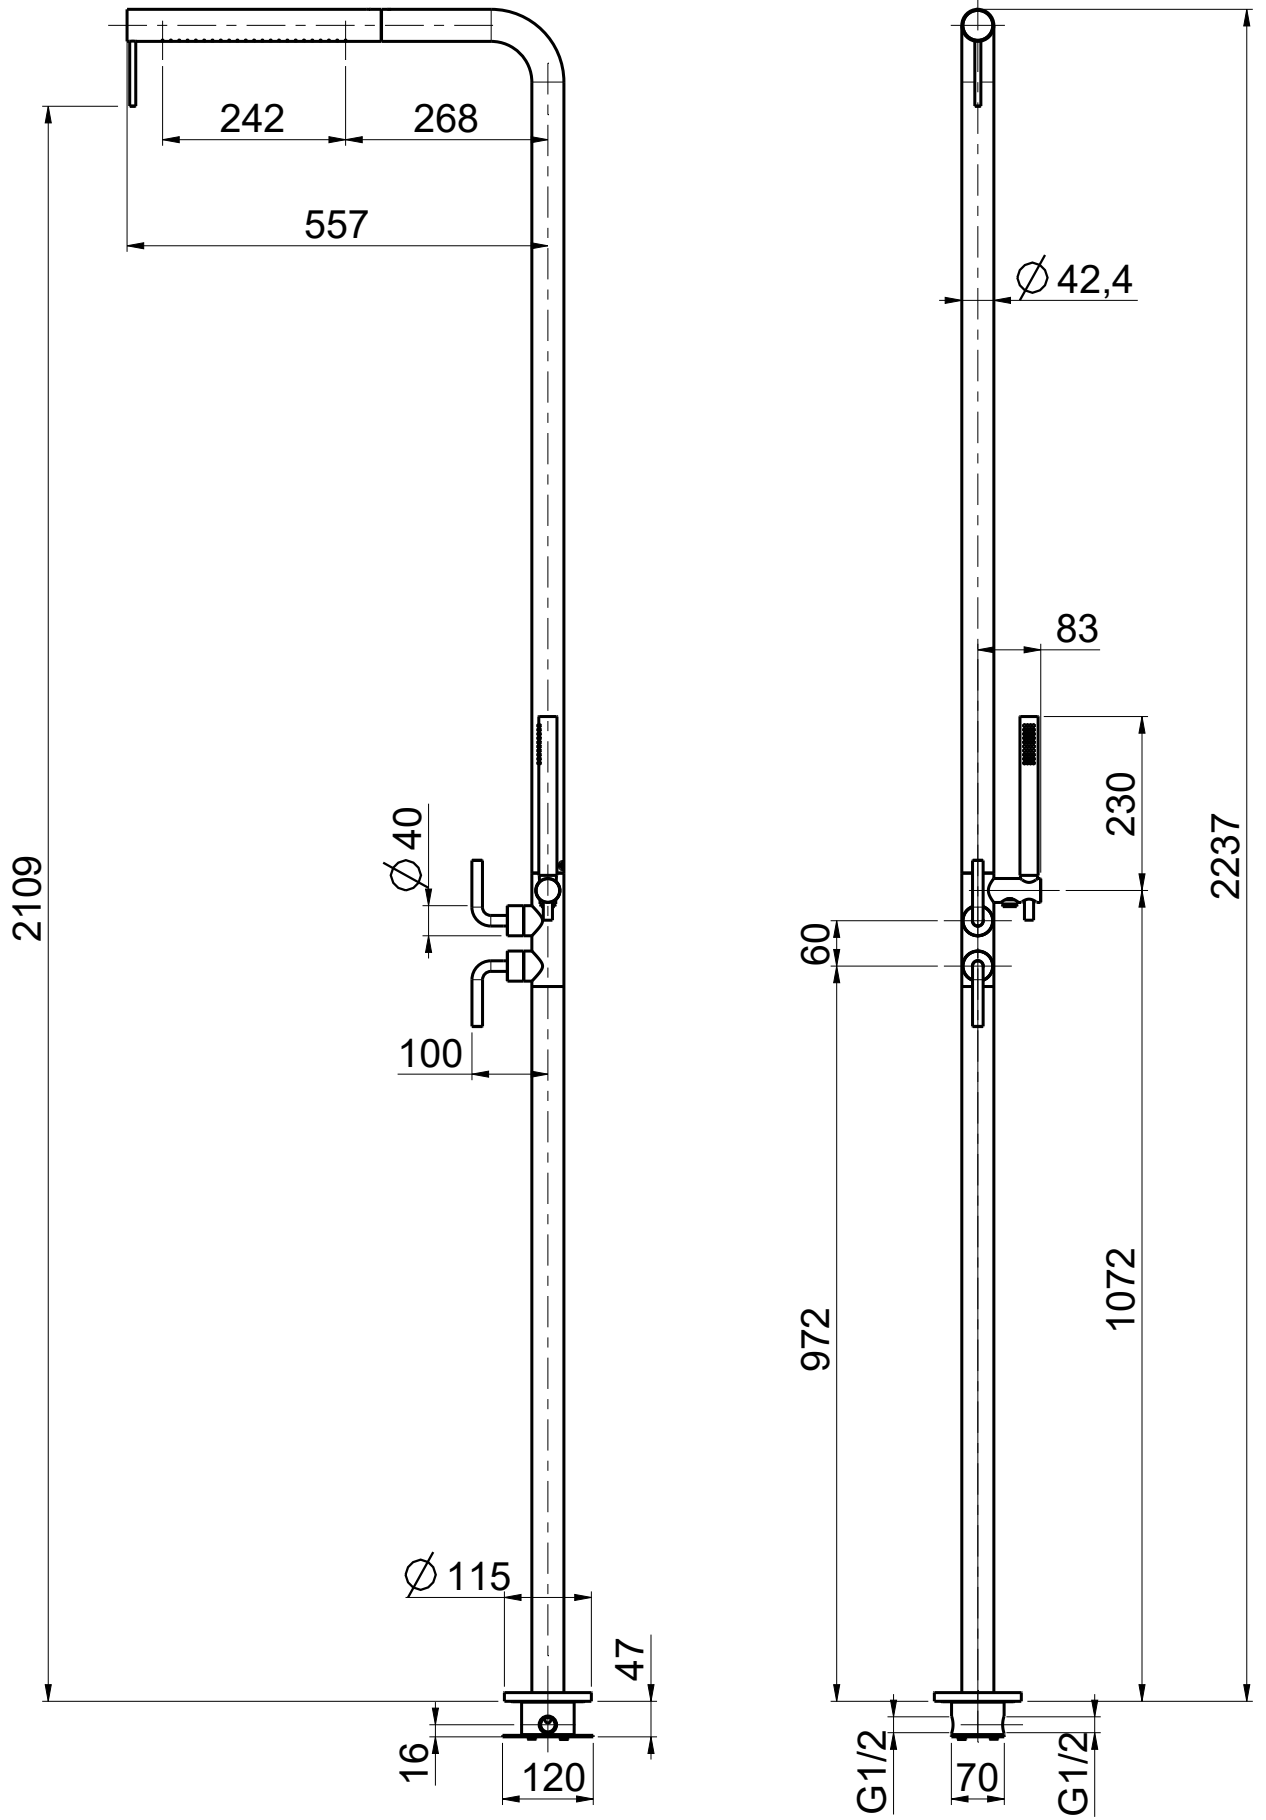

Questo disegno e' di proprieta' di Quadro s.r.l. che, a norma di legge, si riserva tutti i diritti.

Via Bonetto 40 28017 San Maurizio d'Opaglio (No) Italy  
info@quadrodesign.it - quadrodesign.it

Data	Versione	Scala	
3/5/2020	1.1	1:10	
Articolo <b>CD014-2</b>			