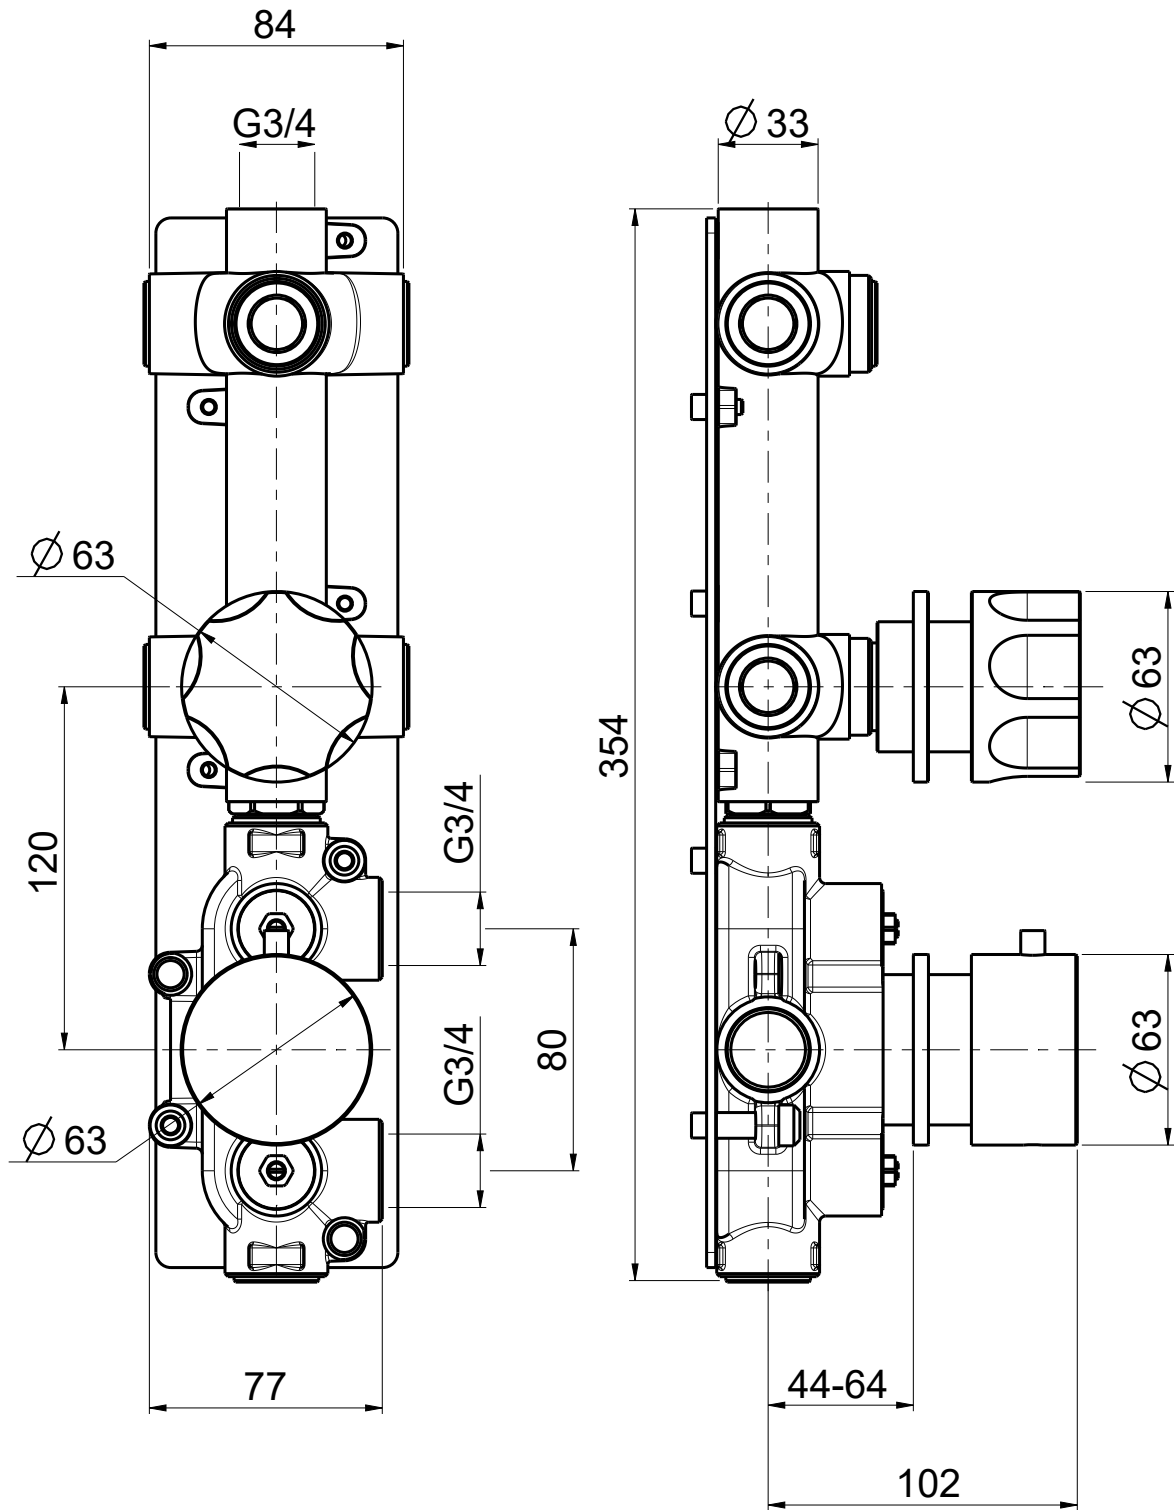

Questo disegno e' di proprieta' di Quadro s.r.l. che, a norma di legge, si riserva tutti i diritti.

Via Bonetto 40 28017 San Maurizio d'Opaglio (No) Italy  
info@quadrodesign.it - quadrodesign.it

Data	Versione	Scala	
8/6/2020	1.1	2:5	
Articolo <b>1748-0</b>			