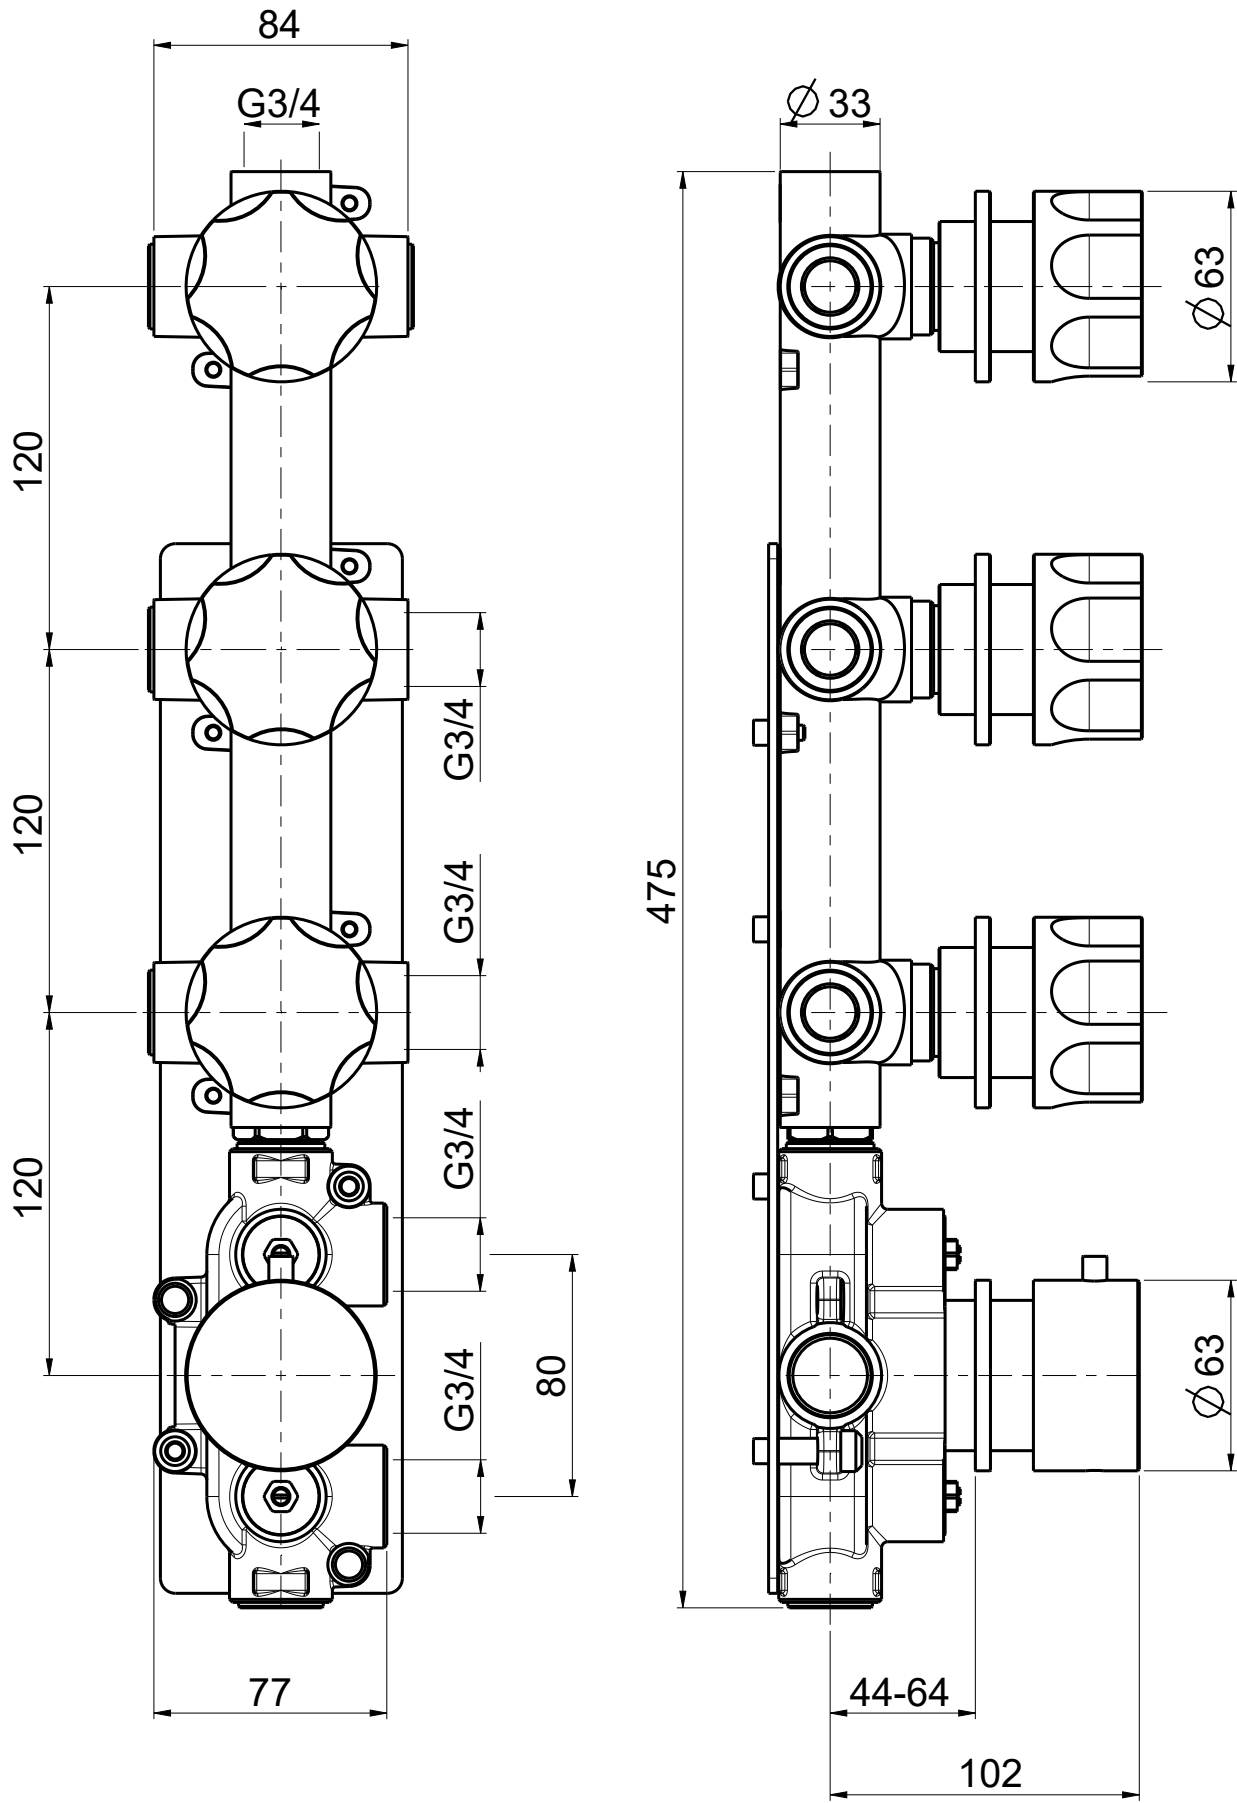

Questo disegno e' di proprieta' di Quadro s.r.l. che, a norma di legge, si riserva tutti i diritti.

Via Bonetto 40 28017 San Maurizio d'Opaglio (No) Italy
 info@quadrodesign.it - quadrodesign.it

Data	Versione	Scala	
7/6/2020	1.1	2:5	
Articolo			
1750-0			