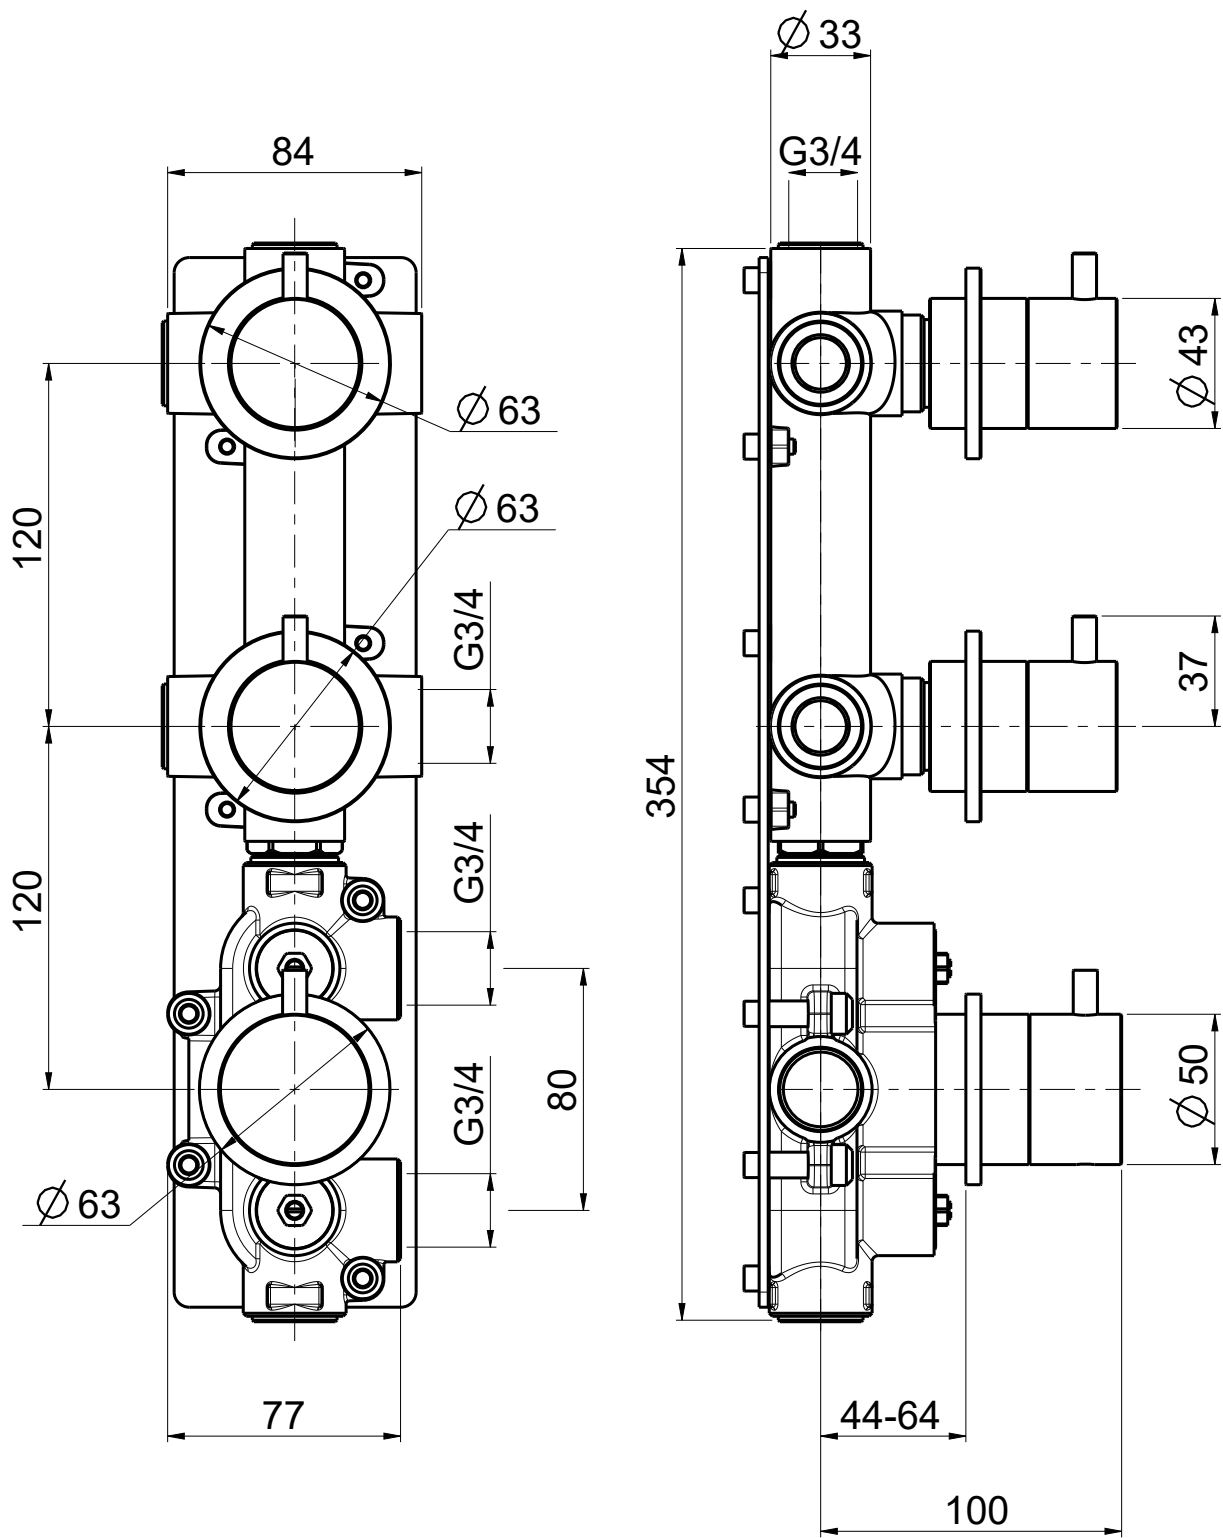

Questo disegno e' di proprieta' di Quadro s.r.l. che, a norma di legge, si riserva tutti i diritti.

Via Bonetto 40 28017 San Maurizio d'Opaglio (No) Italy  
 info@quadrodesign.it - quadrodesign.it

Data	Versione	Scala	
27/4/2020	1.1	2:5	
Articolo <b>1249</b>			