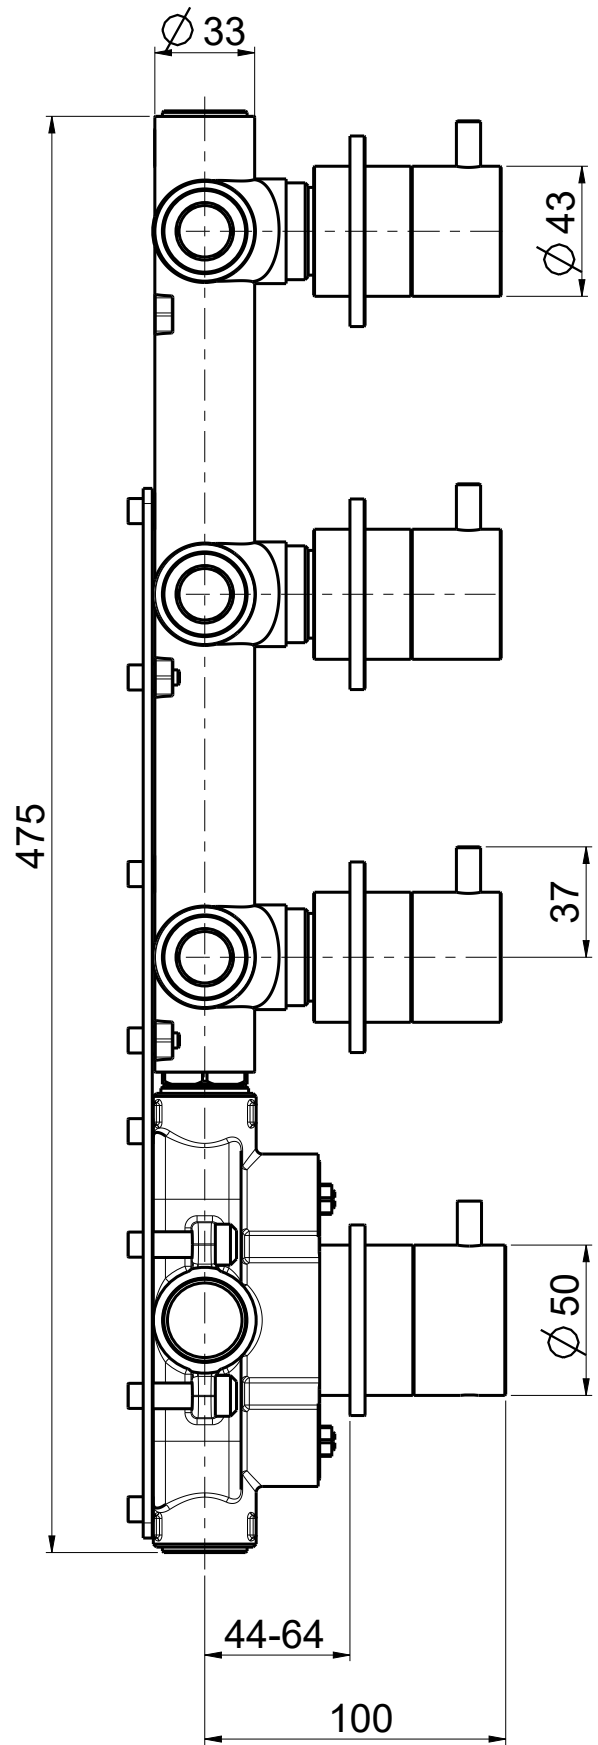

Questo disegno e' di proprieta' di Quadro s.r.l. che, a norma di legge, si riserva tutti i diritti.

Via Bonetto 40 28017 San Maurizio d'Opaglio (No) Italy
 info@quadrodesign.it - quadrodesign.it

Data	Versione	Scala	
27/4/2020	1.1	2:5	
Articolo			
1250			