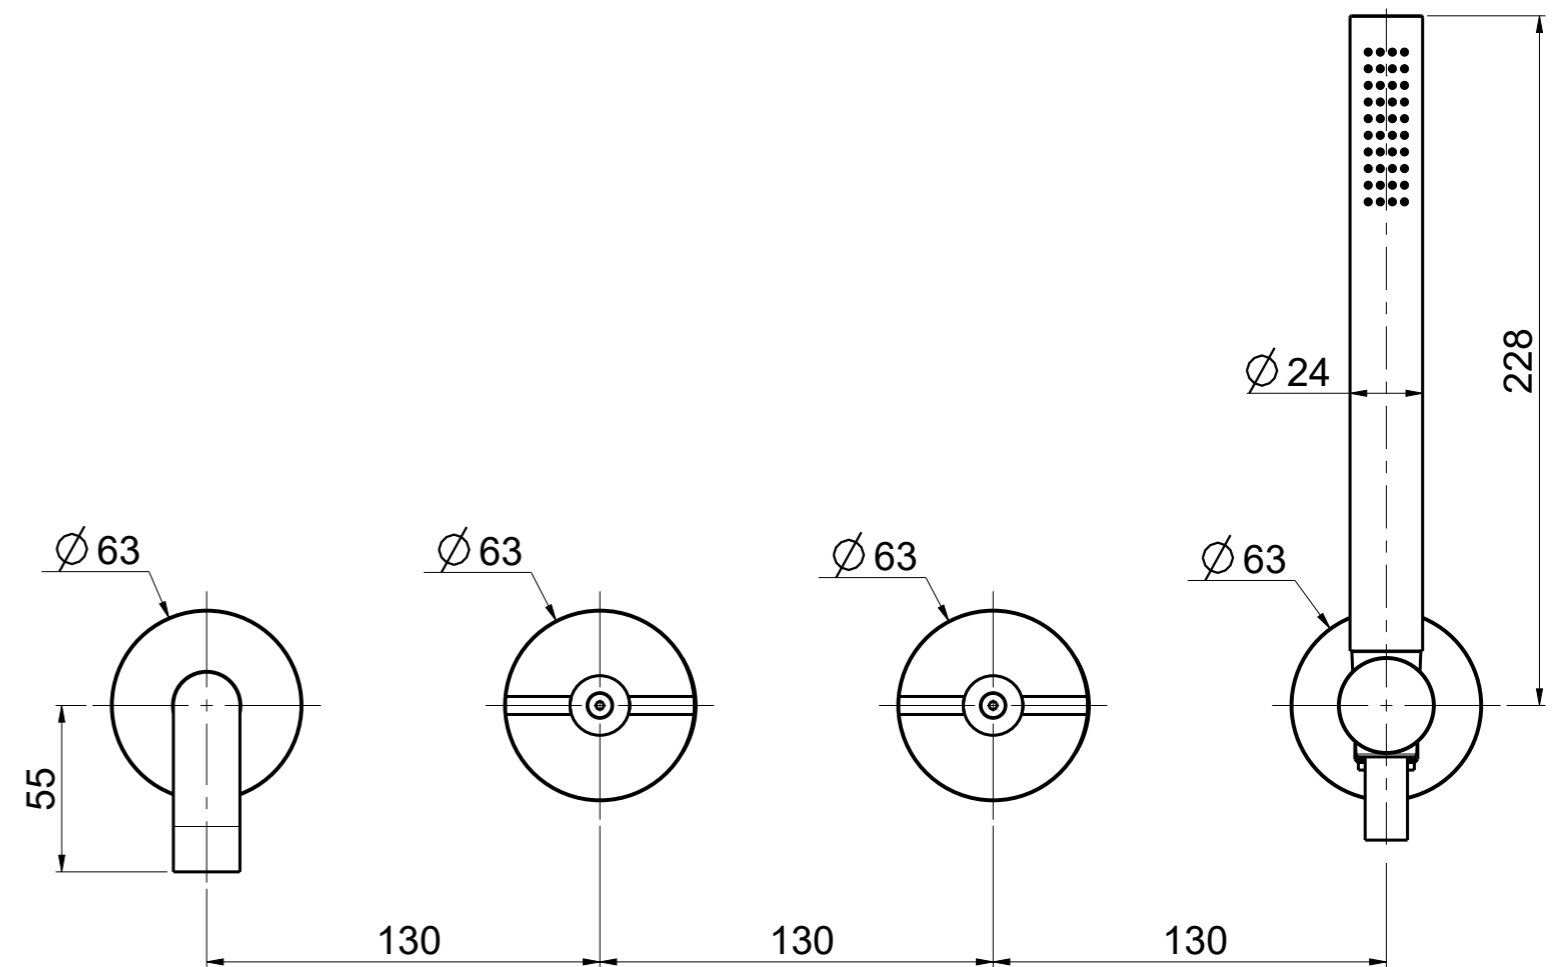

Questo disegno e' di proprieta' Quadro. s.r.l. che, a norma di legge, si riserva tutti i diritti.

 Via Bonetto 40 28017 San Maurizio d'Opaglio (No) Italy info@quadrodesign.it - quadrodesign.it	Data	Versione	Scala	
	12/5/2020	1.1	2:5	
	Articolo 1969			