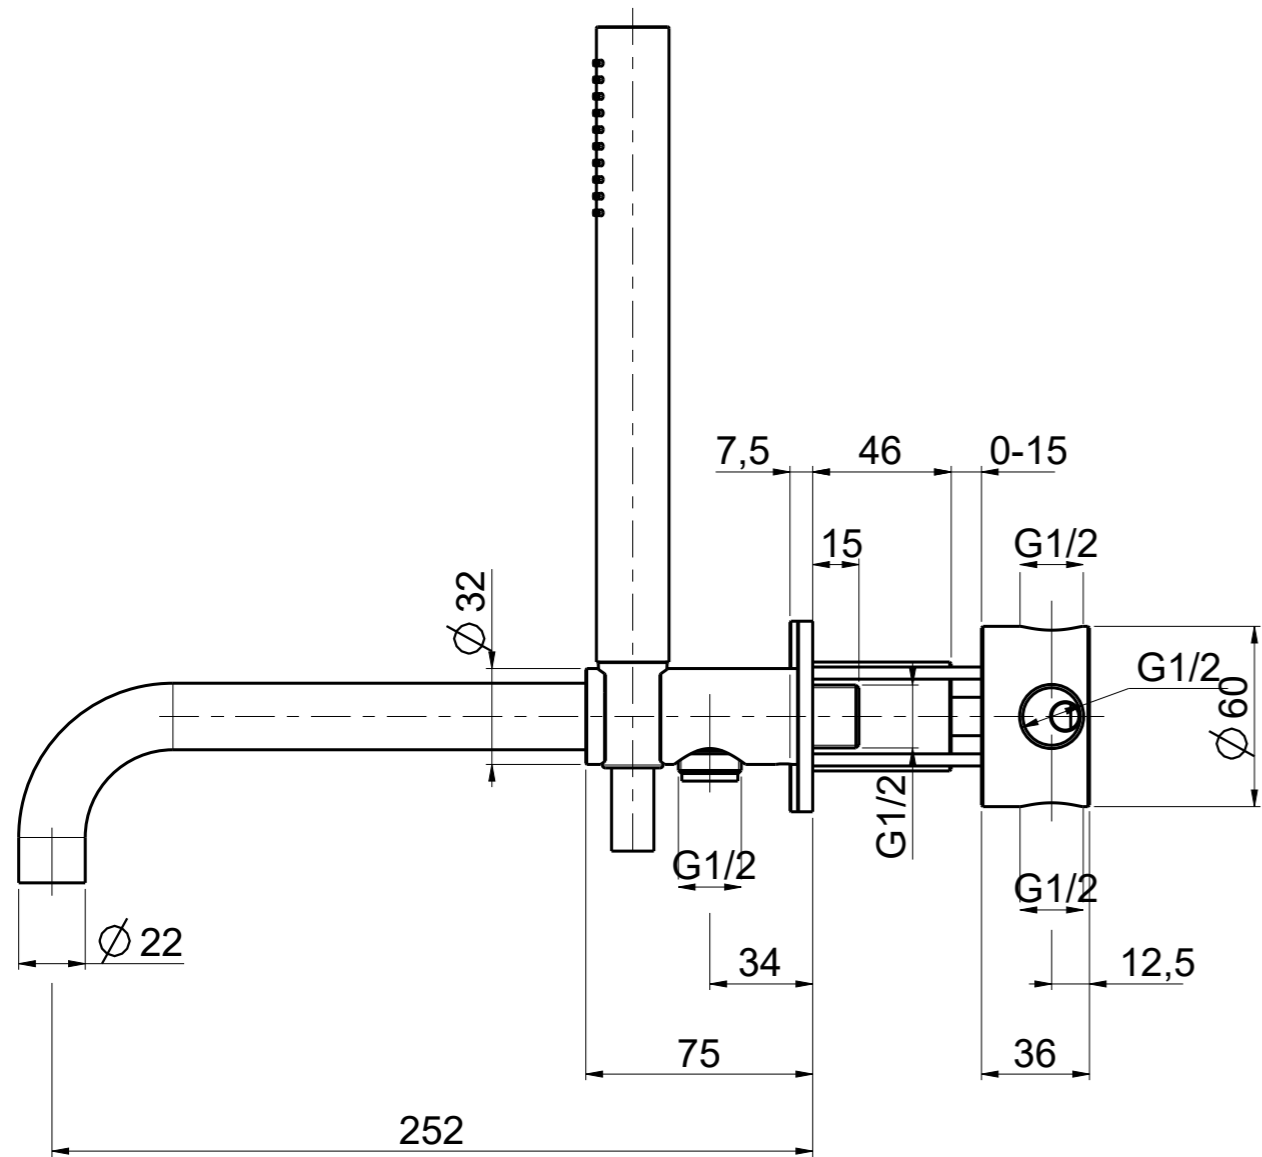

Questo disegno e' di proprieta' Quadro. s.r.l. che, a norma di legge, si riserva tutti i diritti.

 Via Bonetto 40 28017 San Maurizio d'Opaglio (No) Italy info@quadrodesign.it - quadrodesign.it	Data	Versione	Scala	
	12/5/2020	1.1	2:5	
	Articolo 1969			