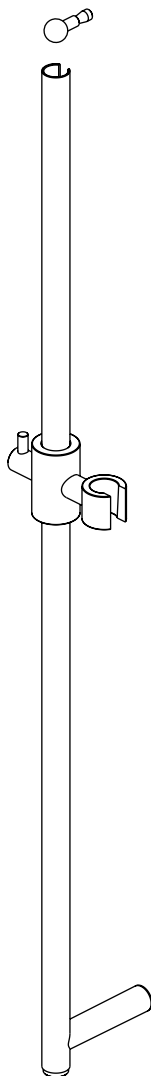

QuadroDesign

TS21.0

Asta saliscendi con presa acqua integrata e doccino
Sliding-rail set with integrated water outlet and hand-shower
Barra de ducha con toma de agua y teleducha integradas
Barre de douche avec sortie d'eau intégrée et douchette à main
Duschstange mit integriertem Wasseranschluss und Handbrause

Istruzioni di montaggio
Assembling instructions
Installationsanleitung
Instructions de montage
Instrucciones de montaje

Doccia free-standing con soffione con getto spray
Free-standing shower with shower head with spray jet
Ducha independiente con rociador con chorro de ducha
Douche sur pied avec pomme de douche avec jet
Freistehende Duschsäulel Duschkopf mit Sprühstrahl

Istruzioni di montaggio
Assembling instructions
Installationsanleitung
Instructions de montage
Instrucciones de montaje

1.

2.

3.

4.

5.

6.

7.