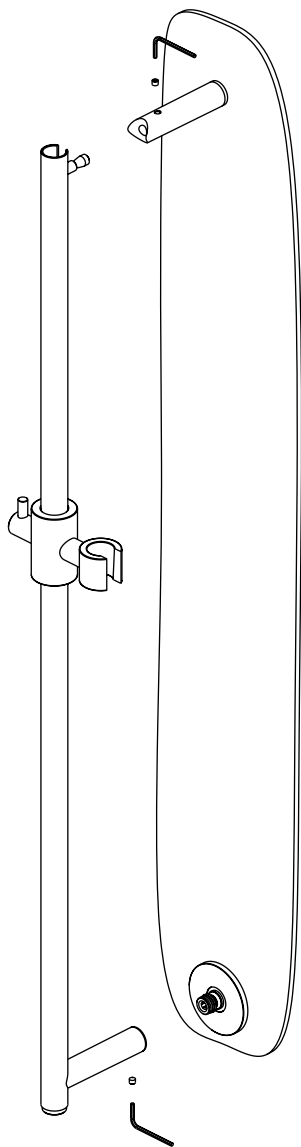

QuadroDesign

TS21.0

Asta saliscendi con presa acqua integrata e doccino
Sliding-rail set with integrated water outlet and hand-shower
Barra de ducha con toma de agua y teleducha integradas
Barre de douche avec sortie d'eau intégrée et douchette à main
Duschstange mit integriertem Wasseranschluss und Handbrause

Istruzioni di montaggio
Assembling instructions
Installationsanleitung
Instructions de montage
Instrucciones de montaje

Doccia free-standing con soffione con getto spray
Free-standing shower with shower head with spray jet
Ducha independiente con rociador con chorro de ducha
Douche sur pied avec pomme de douche avec jet
Freistehende Duschsäulel Duschkopf mit Sprühstrahl

Istruzioni di montaggio
Assembling instructions
Installationsanleitung
Instructions de montage
Instrucciones de montaje

1.

2.

3.

4.

5.

6.

7.