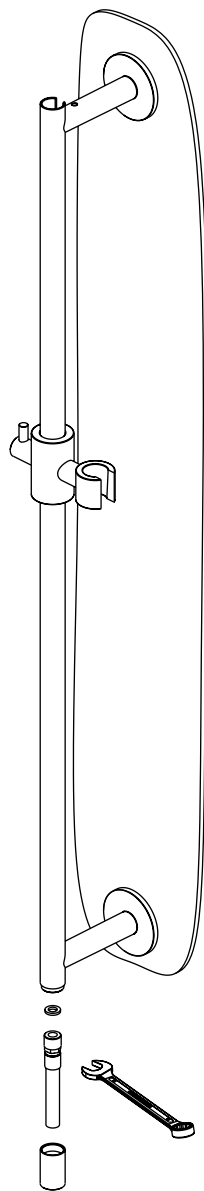

QuadroDesign

TS21.0

Asta saliscendi con presa acqua integrata e doccino
Sliding-rail set with integrated water outlet and hand-shower
Barra de ducha con toma de agua y teleducha integradas
Barre de douche avec sortie d'eau intégrée et douchette à main
Duschstange mit integriertem Wasseranschluss und Handbrause

Istruzioni di montaggio
Assembling instructions
Installationsanleitung
Instructions de montage
Instrucciones de montaje

Doccia free-standing con soffione con getto spray
Free-standing shower with shower head with spray jet
Ducha independiente con rociador con chorro de ducha
Douche sur pied avec pomme de douche avec jet
Freistehende Duschsäulel Duschkopf mit Sprühstrahl

Istruzioni di montaggio
Assembling instructions
Installationsanleitung
Instructions de montage
Instrucciones de montaje

1.

2.

3.

4.

5.

6.

7.