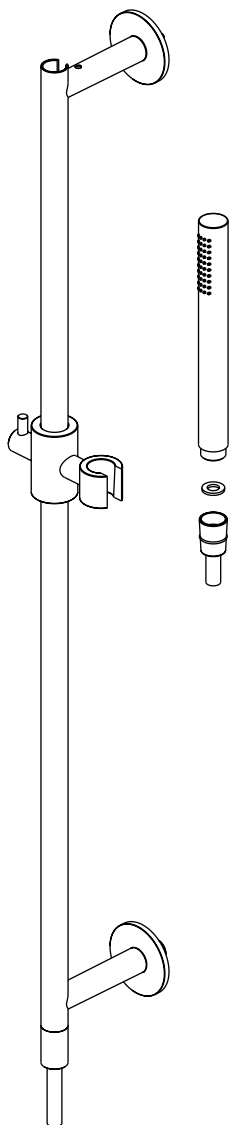

QuadroDesign

TS21.0

Asta saliscendi con presa acqua integrata e doccino
Sliding-rail set with integrated water outlet and hand-shower
Barra de ducha con toma de agua y teleducha integradas
Barre de douche avec sortie d'eau intégrée et douchette à main
Duschstange mit integriertem Wasseranschluss und Handbrause

Istruzioni di montaggio
Assembling instructions
Installationsanleitung
Instructions de montage
Instrucciones de montaje

Doccia free-standing con soffione con getto spray
Free-standing shower with shower head with spray jet
Ducha independiente con rociador con chorro de ducha
Douche sur pied avec pomme de douche avec jet
Freistehende Duschsäulel Duschkopf mit Sprühstrahl

Istruzioni di montaggio
Assembling instructions
Installationsanleitung
Instructions de montage
Instrucciones de montaje

1.

2.

3.

4.

5.

6.

7.

8.

Quadro srl
via Bonetto 40
28017 San Maurizio d'Op.
(NO) Italy
Tel 0039.0322.96266
Fax 0039.0322.967264
info@quadrodesign.it
www.quadrodesign.it