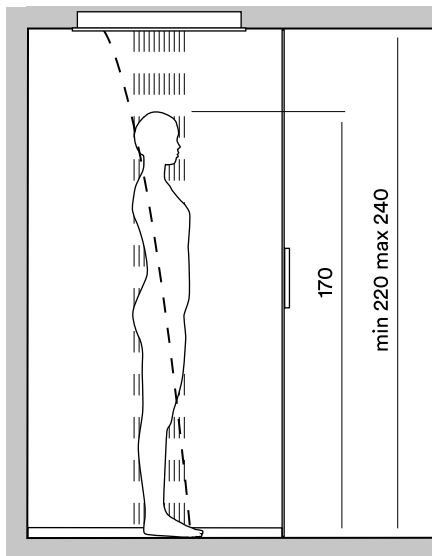

Soffione a soffitto quadrato
Ceiling square shower head
Quadratisch Kopfbrause für Decke
Rociador cuadrado para techo
Douche de tête carrée pour plafond

Istruzioni di montaggio
Assembling instructions
Installationsanleitung
Instructions de montage
Instrucciones de montaje

SF038.

MIN 1 Bar
MAX 5 Bar
BEST 3 Bar

Max 70°C
BEST 38°/40°C

Portata l/m pioggia
L/m rain flow
Débit l/m pluie
L/m Regenfluss
Caudal l/m lluvia

SF040.

MIN 1 Bar
MAX 5 Bar
BEST 3 Bar

Max 70°C
BEST 38°/40°C

Portata l/m pioggia
L/m rain flow
Débit l/m pluie
L/m Regenfluss
Caudal l/m lluvia

SF045.

MIN 1 Bar
MAX 5 Bar
BEST 3 Bar

Max 70°C
BEST 38°/40°C

Portata l/m cascata
L/m waterfall flow
Débit l/m cascade
L/m Wassefallfluss
Caudal l/m cascada

Portata l/m pioggia
L/m rain flow
Débit l/m pluie
L/m Regenfluss
Caudal l/m lluvia