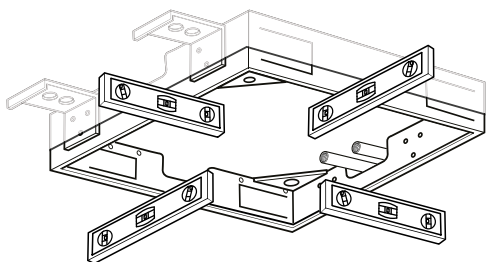

Soffione a soffitto quadrato
Ceiling square shower head
Quadratisch Kopfbrause für Decke
Rociador cuadrado para techo
Douche de tête carrée pour plafond

Istruzioni di montaggio
Assembling instructions
Installationsanleitung
Instructions de montage
Instrucciones de montaje

SF038.

MIN 1 Bar
MAX 5 Bar
BEST 3 Bar

Max 70°C
BEST 38°/40°C

Portata l/m pioggia
L/m rain flow
Débit l/m pluie
L/m Regenfluss
Caudal l/m lluvia

SF040.

MIN 1 Bar
MAX 5 Bar
BEST 3 Bar

Max 70°C
BEST 38°/40°C

Portata l/m pioggia
L/m rain flow
Débit l/m pluie
L/m Regenfluss
Caudal l/m lluvia

SF045.

MIN 1 Bar
MAX 5 Bar
BEST 3 Bar

Max 70°C
BEST 38°/40°C

Portata l/m cascata
L/m waterfall flow
Débit l/m cascade
L/m Wassefallfluss
Caudal l/m cascada

Portata l/m pioggia
L/m rain flow
Débit l/m pluie
L/m Regenfluss
Caudal l/m lluvia

1.

2.

3.

4.

5.

6.

8.

9.