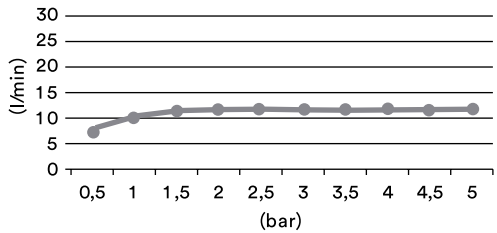

SF038.

MIN 1 Bar
MAX 5 Bar
BEST 3 Bar

Max 70°C
BEST 38°/40°C

Portata l/m pioggia
L/m rain flow
Débit l/m pluie
L/m Regenfluss
Caudal l/m lluvia

SF040.

MIN 1 Bar
MAX 5 Bar
BEST 3 Bar

Max 70°C
BEST 38°/40°C

Portata l/m pioggia
L/m rain flow
Débit l/m pluie
L/m Regenfluss
Caudal l/m lluvia

SF045.

MIN 1 Bar
MAX 5 Bar
BEST 3 Bar

Max 70°C
BEST 38°/40°C

Portata l/m cascata
L/m waterfall flow
Débit l/m cascade
L/m Wassefallfluss
Caudal l/m cascada

Portata l/m pioggia
L/m rain flow
Débit l/m pluie
L/m Regenfluss
Caudal l/m lluvia