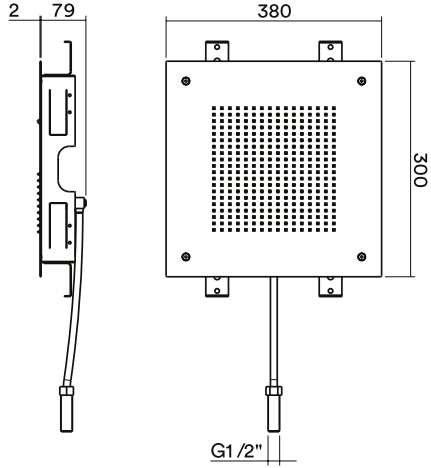

QuadroDesign

Soffione a soffitto quadrato
Ceiling square shower head
Quadratisch Kopfbrause für Decke
Rociador cuadrado para techo
Douche de tête carrée pour plafond

Istruzioni di montaggio
Assembling instructions
Installationsanleitung
Instructions de montage
Instrucciones de montaje

Soffione a soffitto quadrato
Ceiling square shower head
Quadratisch Kopfbrause für Decke
Rociador cuadrado para techo
Douche de tête carrée pour plafond

Istruzioni di montaggio
Assembling instructions
Installationsanleitung
Instructions de montage
Instrucciones de montaje

SF038.

MIN 1 Bar
MAX 5 Bar
BEST 3 Bar

Max 70°C
BEST 38°/40°C

Portata l/m pioggia
L/m rain flow
Débit l/m pluie
L/m Regenfluss
Caudal l/m lluvia

SF040.

MIN 1 Bar
MAX 5 Bar
BEST 3 Bar

Max 70°C
BEST 38°/40°C

Portata l/m pioggia
L/m rain flow
Débit l/m pluie
L/m Regenfluss
Caudal l/m lluvia

SF045.

MIN 1 Bar
MAX 5 Bar
BEST 3 Bar

Max 70°C
BEST 38°/40°C

Portata l/m cascata
L/m waterfall flow
Débit l/m cascade
L/m Wassefallfluss
Caudal l/m cascada

Portata l/m pioggia
L/m rain flow
Débit l/m pluie
L/m Regenfluss
Caudal l/m lluvia