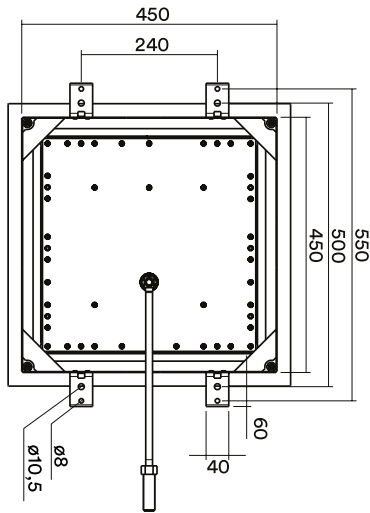

SF038.

MIN 1 Bar
MAX 5 Bar
BEST 3 Bar

Max 70°C
BEST 38°/40°C