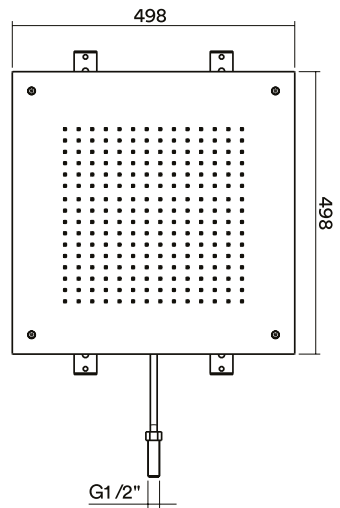

SF038.

MIN 1 Bar
MAX 5 Bar
BEST 3 Bar

Max 70°C
BEST 38°/40°C