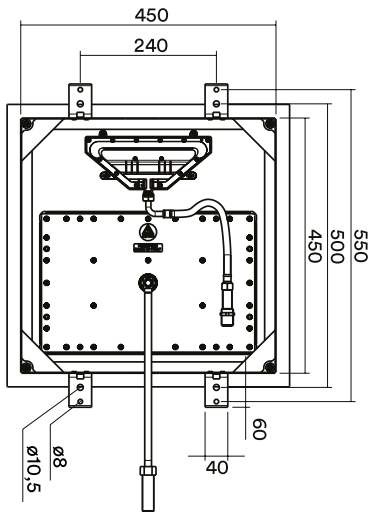

QuadroDesign

Soffione a soffitto quadrato
Ceiling square shower head
Quadratisch Kopfbrause für Decke
Rociador cuadrado para techo
Douche de tête carrée pour plafond

Istruzioni di montaggio
Assembling instructions
Installationsanleitung
Instructions de montage
Instrucciones de montaje

Soffione a soffitto quadrato
Ceiling square shower head
Quadratisch Kopfbrause für Decke
Rociador cuadrado para techo
Douche de tête carrée pour plafond

Istruzioni di montaggio
Assembling instructions
Installationsanleitung
Instructions de montage
Instrucciones de montaje

SF038.

MIN 1 Bar
MAX 5 Bar
BEST 3 Bar

Max 70°C
BEST 38°/40°C

Portata l/m pioggia
L/m rain flow
Débit l/m pluie
L/m Regenfluss
Caudal l/m lluvia

SF040.

MIN 1 Bar
MAX 5 Bar
BEST 3 Bar

Max 70°C
BEST 38°/40°C

Portata l/m pioggia
L/m rain flow
Débit l/m pluie
L/m Regenfluss
Caudal l/m lluvia

SF045.

MIN 1 Bar
MAX 5 Bar
BEST 3 Bar

Max 70°C
BEST 38°/40°C

Portata l/m cascata
L/m waterfall flow
Débit l/m cascade
L/m Wassefallfluss
Caudal l/m cascada

Portata l/m pioggia
L/m rain flow
Débit l/m pluie
L/m Regenfluss
Caudal l/m lluvia