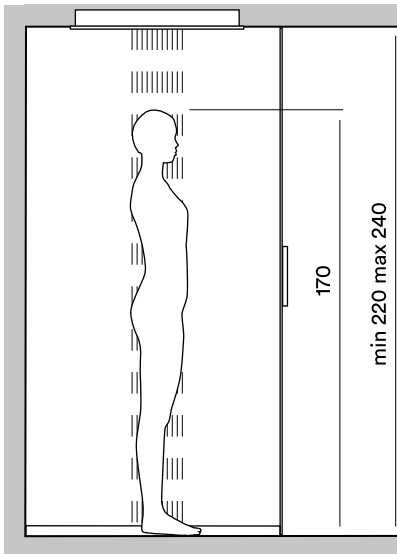

QuadroDesign

Soffione a soffitto quadrato
Ceiling square shower head
Quadratisch Kopfbrause für Decke
Rociador cuadrado para techo
Douche de tête carrée pour plafond

Istruzioni di montaggio
Assembling instructions
Installationsanleitung
Instructions de montage
Instrucciones de montaje

Soffione a soffitto quadrato
Ceiling square shower head
Quadratisch Kopfbrause für Decke
Rociador cuadrado para techo
Douche de tête carrée pour plafond

Istruzioni di montaggio
Assembling instructions
Installationsanleitung
Instructions de montage
Instrucciones de montaje

SF038.

MIN 1 Bar
MAX 5 Bar
BEST 3 Bar

Max 70°C
BEST 38°/40°C

Portata l/m pioggia
L/m rain flow
Débit l/m pluie
L/m Regenfluss
Caudal l/m lluvia

SF040.

MIN 1 Bar
MAX 5 Bar
BEST 3 Bar

Max 70°C
BEST 38°/40°C

Portata l/m pioggia
L/m rain flow
Débit l/m pluie
L/m Regenfluss
Caudal l/m lluvia