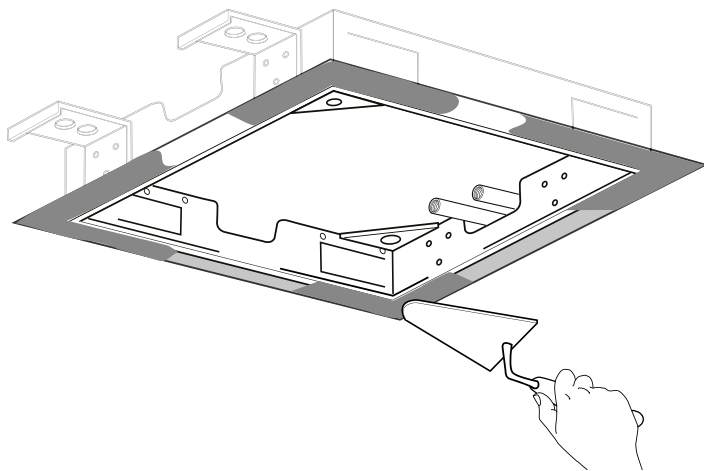

SF045.

MIN 1 Bar
MAX 5 Bar
BEST 3 Bar

Max 70°C
BEST 38°/40°C

Portata l/m cascata
L/m waterfall flow
Débit l/m cascade
L/m Wassefallfluss
Caudal l/m cascada

Portata l/m pioggia
L/m rain flow
Débit l/m pluie
L/m Regenfluss
Caudal l/m lluvia

1.

2.

3.

4.

5.

6.

8.

9.