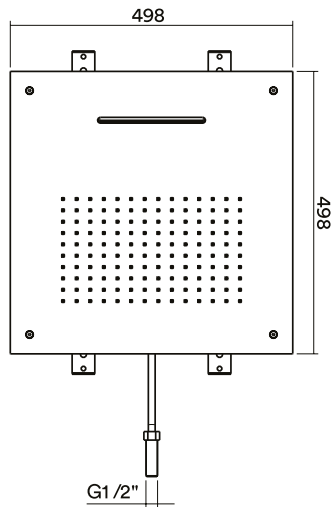

QuadroDesign

Soffione a soffitto quadrato
Ceiling square shower head
Quadratisch Kopfbrause für Decke
Rociador cuadrado para techo
Douche de tête carrée pour plafond

Istruzioni di montaggio
Assembling instructions
Installationsanleitung
Instructions de montage
Instrucciones de montaje

Soffione a soffitto quadrato
Ceiling square shower head
Quadratisch Kopfbrause für Decke
Rociador cuadrado para techo
Douche de tête carrée pour plafond

Istruzioni di montaggio
Assembling instructions
Installationsanleitung
Instructions de montage
Instrucciones de montaje

SF038.

MIN 1 Bar
MAX 5 Bar
BEST 3 Bar

Max 70°C
BEST 38°/40°C

Portata l/m pioggia
L/m rain flow
Débit l/m pluie
L/m Regenfluss
Caudal l/m lluvia

SF040.

MIN 1 Bar
MAX 5 Bar
BEST 3 Bar

Max 70°C
BEST 38°/40°C

Portata l/m pioggia
L/m rain flow
Débit l/m pluie
L/m Regenfluss
Caudal l/m lluvia

SF045.

MIN 1 Bar
MAX 5 Bar
BEST 3 Bar

Max 70°C
BEST 38°/40°C

Portata l/m cascata
L/m waterfall flow
Débit l/m cascade
L/m Wassefallfluss
Caudal l/m cascada

Portata l/m pioggia
L/m rain flow
Débit l/m pluie
L/m Regenfluss
Caudal l/m lluvia