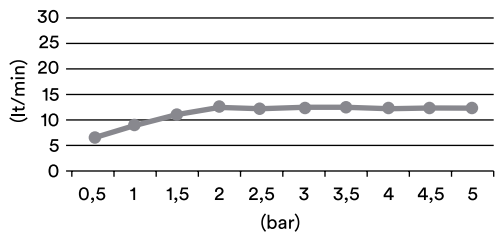

Soffione a soffitto quadrato
Ceiling square shower head
Quadratisch Kopfbrause für Decke
Rociador cuadrado para techo
Douche de tête carrée pour plafond

Istruzioni di montaggio
Assembling instructions
Installationsanleitung
Instructions de montage
Instrucciones de montaje

SF038.

MIN 1 Bar
MAX 5 Bar
BEST 3 Bar

Max 70°C
BEST 38°/40°C

Portata l/m pioggia
L/m rain flow
Débit l/m pluie
L/m Regenfluss
Caudal l/m lluvia

SF040.

MIN 1 Bar
MAX 5 Bar
BEST 3 Bar

Max 70°C
BEST 38°/40°C

Portata l/m pioggia
L/m rain flow
Débit l/m pluie
L/m Regenfluss
Caudal l/m lluvia

SF045.

MIN 1 Bar
MAX 5 Bar
BEST 3 Bar

Max 70°C
BEST 38°/40°C

Portata l/m cascata
L/m waterfall flow
Débit l/m cascade
L/m Wassefallfluss
Caudal l/m cascada

Portata l/m pioggia
L/m rain flow
Débit l/m pluie
L/m Regenfluss
Caudal l/m lluvia