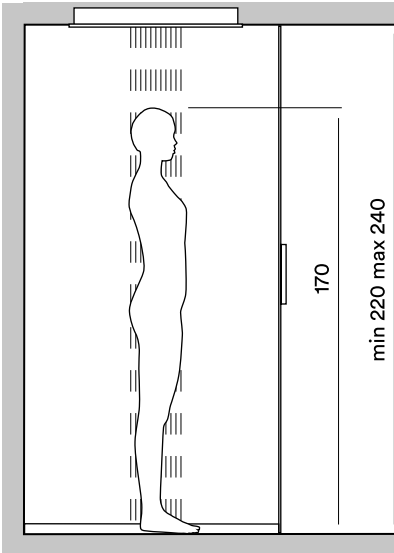

Soffione a soffitto quadrato
Ceiling square shower head
Quadratisch Kopfbrause für Decke
Rociador cuadrado para techo
Douche de tête carrée pour plafond

Istruzioni di montaggio
Assembling instructions
Installationsanleitung
Instructions de montage
Instrucciones de montaje

SF038.

MIN 1 Bar
MAX 5 Bar
BEST 3 Bar

Max 70°C
BEST 38°/40°C

Portata l/m pioggia
L/m rain flow
Débit l/m pluie
L/m Regenfluss
Caudal l/m lluvia

SF040.

MIN 1 Bar
MAX 5 Bar
BEST 3 Bar

Max 70°C
BEST 38°/40°C

Portata l/m pioggia
L/m rain flow
Débit l/m pluie
L/m Regenfluss
Caudal l/m lluvia

SF045.

MIN 1 Bar
MAX 5 Bar
BEST 3 Bar

Max 70°C
BEST 38°/40°C

Portata l/m cascata
L/m waterfall flow
Débit l/m cascade
L/m Wassefallfluss
Caudal l/m cascada

Portata l/m pioggia
L/m rain flow
Débit l/m pluie
L/m Regenfluss
Caudal l/m lluvia