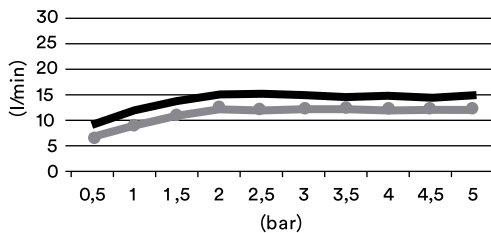

SF038.

MIN 1 Bar
MAX 5 Bar
BEST 3 Bar

Max 70°C
BEST 38°/40°C

Portata l/m pioggia
L/m rain flow
Débit l/m pluie
L/m Regenfluss
Caudal l/m lluvia

SF040.

MIN 1 Bar
MAX 5 Bar
BEST 3 Bar

Max 70°C
BEST 38°/40°C

Portata l/m pioggia
L/m rain flow
Débit l/m pluie
L/m Regenfluss
Caudal l/m lluvia

SF045.

MIN 1 Bar
MAX 5 Bar
BEST 3 Bar

Max 70°C
BEST 38°/40°C

Portata l/m cascata
L/m waterfall flow
Débit l/m cascade
L/m Wassefallfluss
Caudal l/m cascada

Portata l/m pioggia
L/m rain flow
Débit l/m pluie
L/m Regenfluss
Caudal l/m lluvia