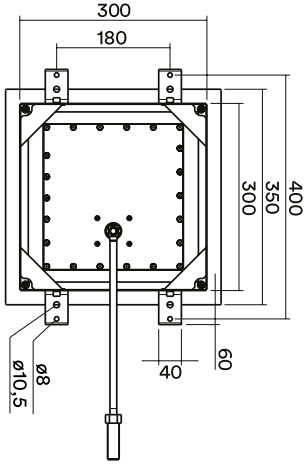

QuadroDesign

Soffione a soffitto quadrato
Ceiling square shower head
Quadratisch Kopfbrause für Decke
Rociador cuadrado para techo
Douche de tête carrée pour plafond

Istruzioni di montaggio
Assembling instructions
Installationsanleitung
Instructions de montage
Instrucciones de montaje

Soffione a soffitto quadrato
Ceiling square shower head
Quadratisch Kopfbrause für Decke
Rociador cuadrado para techo
Douche de tête carrée pour plafond

Istruzioni di montaggio
Assembling instructions
Installationsanleitung
Instructions de montage
Instrucciones de montaje

SF038.

MIN 1 Bar
MAX 5 Bar
BEST 3 Bar

Max 70°C
BEST 38°/40°C

Portata l/m pioggia
L/m rain flow
Débit l/m pluie
L/m Regenfluss
Caudal l/m lluvia

SF040.

MIN 1 Bar
MAX 5 Bar
BEST 3 Bar

Max 70°C
BEST 38°/40°C

Portata l/m pioggia
L/m rain flow
Débit l/m pluie
L/m Regenfluss
Caudal l/m lluvia

SF045.

MIN 1 Bar
MAX 5 Bar
BEST 3 Bar

Max 70°C
BEST 38°/40°C

Portata l/m cascata
L/m waterfall flow
Débit l/m cascade
L/m Wassefallfluss
Caudal l/m cascada

Portata l/m pioggia
L/m rain flow
Débit l/m pluie
L/m Regenfluss
Caudal l/m lluvia