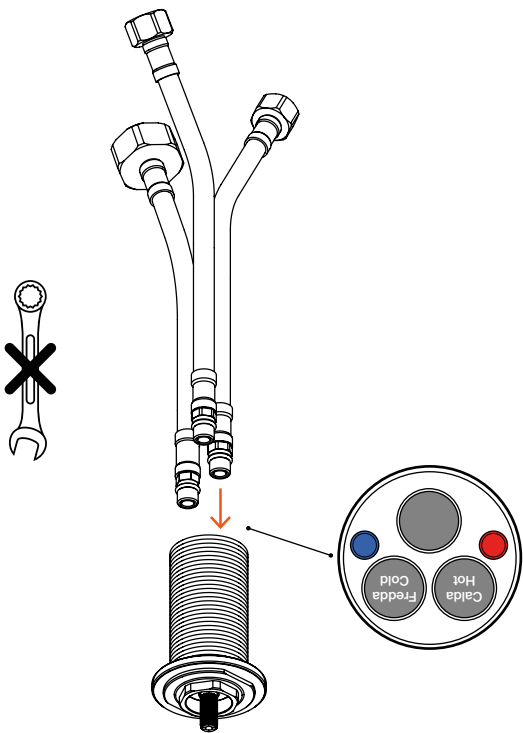

—

Corpo porta cartuccia idroprogressivo da piano.
Deck-mounted body with Hydroprogressive cartridge.
Kartuschenhalter-Körper für progressive Kartusche
Deck-montiert.
Corps sur plan porte-cartouche progressive.
Cuerpo de repisa por cartucho idroprogressivo.

—

Istruzioni di montaggio
Assembling instructions
Installationsanleitung
Instructions de montage
Instrucciones de montaje

3.

4.

5a.

Bocca di erogazione da parete.
Wall mounted spout.
Wandauslauf.
Bec au mur.
Caño a pared.

5b.

Bocca di erogazione da piano.
Deck mounted spout.
Waschtischauslauf.
Bec à poser.
Caño de repisa.

Teflon + Raccordo.
Teflon + Connection.
Teflon + Verbindung.
Teflón + Conexión.
Téflon + Connexion.