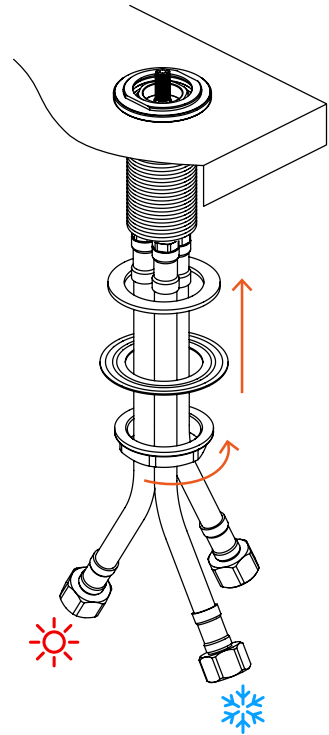

—

Corpo porta cartuccia idroprogressivo da piano.
Deck-mounted body with Hydroprogressive cartridge.
Kartuschenhalter-Körper für progressive Kartusche
Deck-montiert.
Corps sur plan porte-cartouche progressive.
Cuerpo de repisa por cartucho idroprogressivo.

—

Istruzioni di montaggio
Assembling instructions
Installationsanleitung
Instructions de montage
Instrucciones de montaje

3.

4.

5a.

Bocca di erogazione da parete.
Wall mounted spout.
Wandauslauf.
Bec au mur.
Caño a pared.

5b.

Bocca di erogazione da piano.
Deck mounted spout.
Waschtischauslauf.
Bec à poser.
Caño de repisa.

Teflon + Raccordo.
Teflon + Connection.
Teflon + Verbindung.
Teflón + Conexión.
Téflon + Connexion.