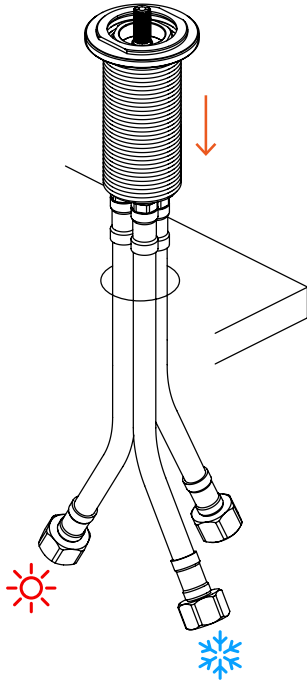

—

Corpo porta cartuccia idroprogressivo da piano.
Deck-mounted body with Hydroprogressive cartridge.
Kartuschenhalter-Körper für progressive Kartusche
Deck-montiert.
Corps sur plan porte-cartouche progressive.
Cuerpo de repisa por cartucho idroprogressivo.

—

Istruzioni di montaggio
Assembling instructions
Installationsanleitung
Instructions de montage
Instrucciones de montaje

3.

4.

5a.

Bocca di erogazione da parete.
Wall mounted spout.
Wandauslauf.
Bec au mur.
Caño a pared.

5b.

Bocca di erogazione da piano.
Deck mounted spout.
Waschtischauslauf.
Bec à poser.
Caño de repisa.

Teflon + Raccordo.
Teflon + Connection.
Teflon + Verbindung.
Teflón + Conexión.
Téflon + Connexion.