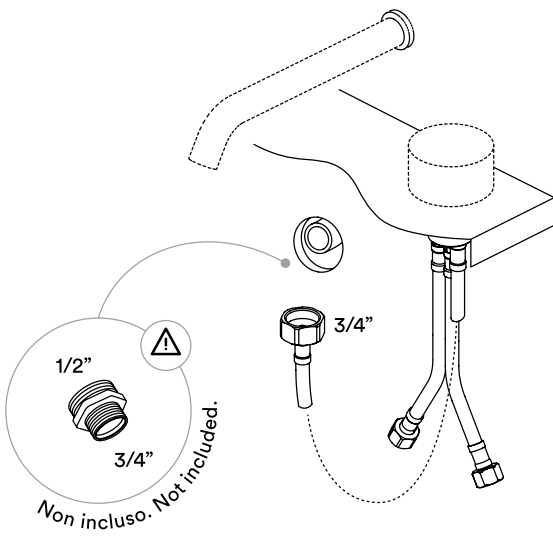

—

Corpo porta cartuccia idroprogressivo da piano.
Deck-mounted body with Hydroprogressive cartridge.
Kartuschenhalter-Körper für progressive Kartusche
Deck-montiert.
Corps sur plan porte-cartouche progressive.
Cuerpo de repisa por cartucho idroprogressivo.

—

Istruzioni di montaggio
Assembling instructions
Installationsanleitung
Instructions de montage
Instrucciones de montaje

3.

4.

5a.

Bocca di erogazione da parete.
Wall mounted spout.
Wandauslauf.
Bec au mur.
Caño a pared.

5b.

Bocca di erogazione da piano.
Deck mounted spout.
Waschtischauslauf.
Bec à poser.
Caño de repisa.

Teflon + Raccordo.
Teflon + Connection.
Teflon + Verbindung.
Teflón + Conexión.
Téflon + Connexion.