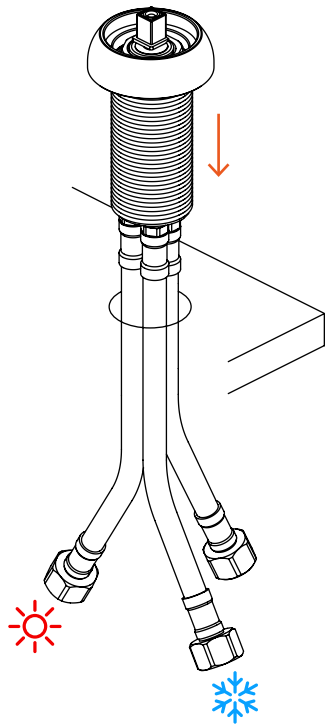

—
Corpo porta cartuccia tradizionale da piano.
Deck-mounted body with traditional cartridge.
Kartuschenhalter-Körper für traditionelle Kartusche
Deck-montiert.
Corps sur plan porte-cartouche traditionnelle.
Cuerpo de repisa por cartucho tradicional.
—

Istruzioni di montaggio
Assembling instructions
Installationsanleitung
Instructions de montage
Instrucciones de montaje

2.

1.

3.

4.

5a.

Bocca di erogazione da parete.
 Wall mounted spout.
 Wandauslauf.
 Bec au mur.
 Caño a pared.

Teflon + Raccordo.
 Teflon +
 Connection.
 Teflon +
 Verbindung.

5b.

Bocca di erogazione da piano.
 Deck mounted spout.
 Waschtischauslauf.
 Bec à poser.
 Caño de repisa.