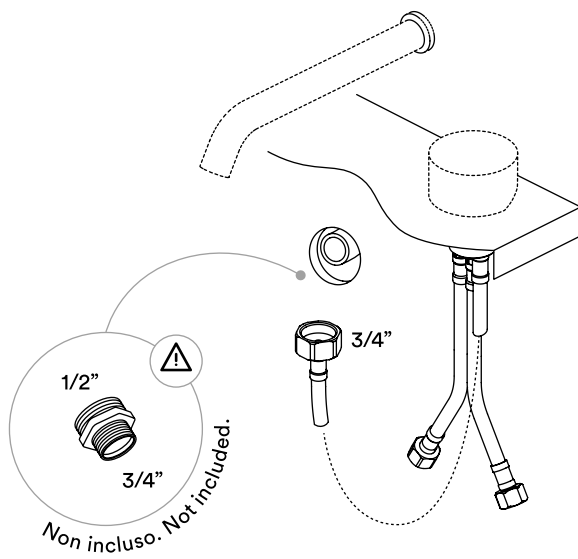

—
Corpo porta cartuccia tradizionale da piano.
Deck-mounted body with traditional cartridge.
Kartuschenhalter-Körper für traditionelle Kartusche
Deck-montiert.
Corps sur plan porte-cartouche traditionnelle.
Cuerpo de repisa por cartucho tradicional.
—

Istruzioni di montaggio
Assembling instructions
Installationsanleitung
Instructions de montage
Instrucciones de montaje

2.

1.

3.

4.

5a.

Bocca di erogazione da parete.
 Wall mounted spout.
 Wandauslauf.
 Bec au mur.
 Caño a pared.

Teflon + Raccordo.
 Teflon +
 Connection.
 Teflon +
 Verbindung.

5b.

Bocca di erogazione da piano.
 Deck mounted spout.
 Waschtischauslauf.
 Bec à poser.
 Caño de repisa.