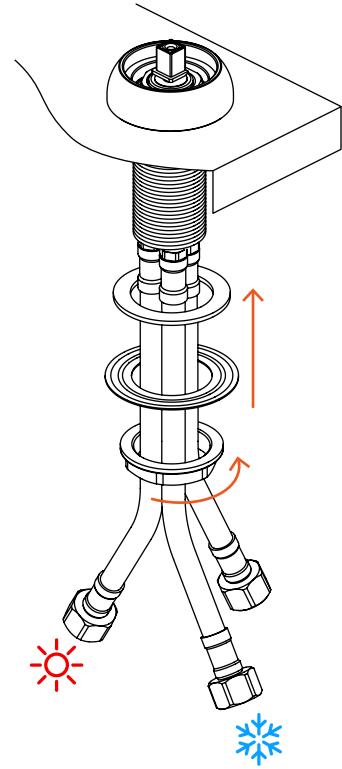

—
Corpo porta cartuccia tradizionale da piano.
Deck-mounted body with traditional cartridge.
Kartuschenhalter-Körper für traditionelle Kartusche
Deck-montiert.
Corps sur plan porte-cartouche traditionnelle.
Cuerpo de repisa por cartucho tradicional.
—

Istruzioni di montaggio
Assembling instructions
Installationsanleitung
Instructions de montage
Instrucciones de montaje

2.

1.

3.

4.

5a.

Bocca di erogazione da parete.
 Wall mounted spout.
 Wandauslauf.
 Bec au mur.
 Caño a pared.

Teflon + Raccordo.
 Teflon +
 Connection.
 Teflon +
 Verbindung.

5b.

Bocca di erogazione da piano.
 Deck mounted spout.
 Waschtischauslauf.
 Bec à poser.
 Caño de repisa.