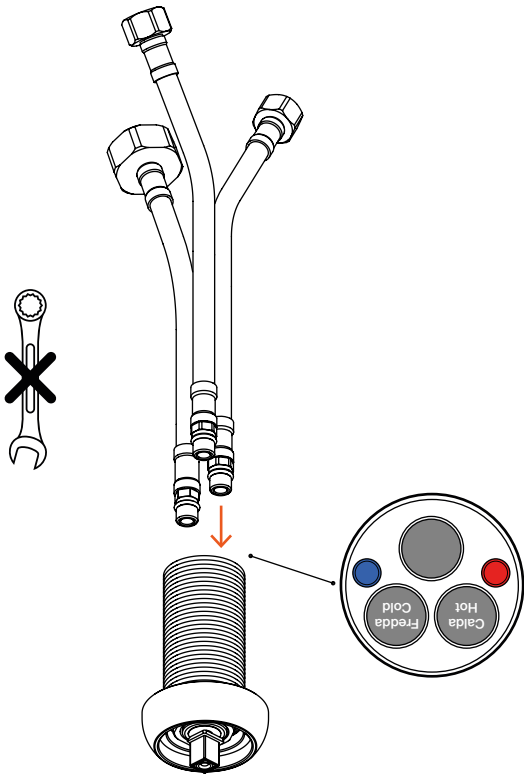

—
Corpo porta cartuccia tradizionale da piano.
Deck-mounted body with traditional cartridge.
Kartuschenhalter-Körper für traditionelle Kartusche
Deck-montiert.
Corps sur plan porte-cartouche traditionnelle.
Cuerpo de repisa por cartucho tradicional.
—

Istruzioni di montaggio
Assembling instructions
Installationsanleitung
Instructions de montage
Instrucciones de montaje

2.

1.

3.

4.

5a.

Bocca di erogazione da parete.
 Wall mounted spout.
 Wandauslauf.
 Bec au mur.
 Caño a pared.

Teflon + Raccordo.
 Teflon +
 Connection.
 Teflon +
 Verbindung.

5b.

Bocca di erogazione da piano.
 Deck mounted spout.
 Waschtischauslauf.
 Bec à poser.
 Caño de repisa.