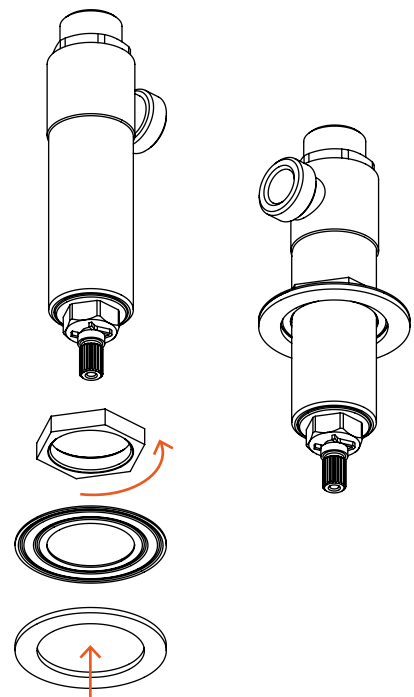

—

Corpo porta rubinetto d'arresto da piano.  
Deck-mounted body with stop-valves.  
Kartuschenhalter-Körper für Absperrventilen, Deck-montiert.  
Corps sur plan porte-vannes d'arrêt.  
Cuerpo de repisa por válvulas.

—

Istruzioni di montaggio  
Assembling instructions  
Installationsanleitung  
Instructions de montage  
Instrucciones de montaje

3.

4.

5a.

Bocca di erogazione da parete.  
 Wall mounted spout.  
 Wandauslauf.  
 Bec au mur.  
 Caño a pared.

Teflon + Raccordo.  
 Teflon + Connection.  
 Teflon + Verbindung.  
 Teflón + Conexión.  
 Téflon + Connexion.

5b.

Bocca di erogazione da piano.  
 Deck mounted spout.  
 Waschtischauslauf.  
 Bec à poser.  
 Caño de repisa.