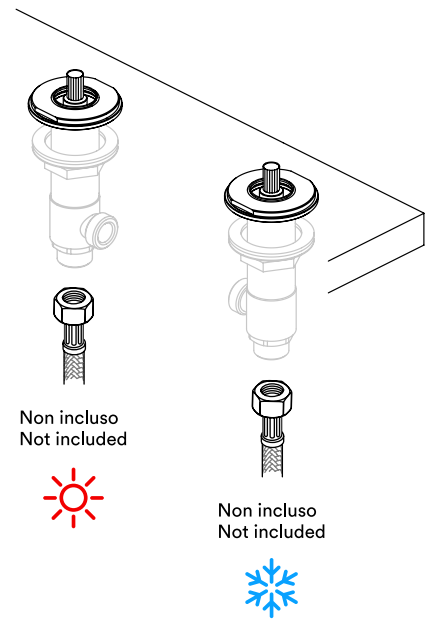

—

Corpo porta rubinetto d'arresto da piano.  
Deck-mounted body with stop-valves.  
Kartuschenhalter-Körper für Absperrventilen, Deck-montiert.  
Corps sur plan porte-vannes d'arrêt.  
Cuerpo de repisa por válvulas.

—

Istruzioni di montaggio  
Assembling instructions  
Installationsanleitung  
Instructions de montage  
Instrucciones de montaje

3.

4.

5a.

Bocca di erogazione da parete.  
 Wall mounted spout.  
 Wandauslauf.  
 Bec au mur.  
 Caño a pared.

Teflon + Raccordo.  
 Teflon + Connection.  
 Teflon + Verbindung.  
 Teflón + Conexión.  
 Téflon + Connexion.

5b.

Bocca di erogazione da piano.  
 Deck mounted spout.  
 Waschtischauslauf.  
 Bec à poser.  
 Caño de repisa.