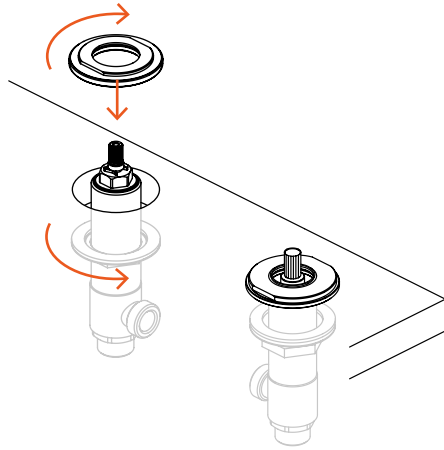

—

Corpo porta rubinetto d'arresto da piano.  
Deck-mounted body with stop-valves.  
Kartuschenhalter-Körper für Absperrventilen, Deck-montiert.  
Corps sur plan porte-vannes d'arrêt.  
Cuerpo de repisa por válvulas.

—

Istruzioni di montaggio  
Assembling instructions  
Installationsanleitung  
Instructions de montage  
Instrucciones de montaje

3.

4.

5a.

Bocca di erogazione da parete.  
 Wall mounted spout.  
 Wandauslauf.  
 Bec au mur.  
 Caño a pared.

Teflon + Raccordo.  
 Teflon + Connection.  
 Teflon + Verbindung.  
 Teflón + Conexión.  
 Téflon + Connexion.

5b.

Bocca di erogazione da piano.  
 Deck mounted spout.  
 Waschtischauslauf.  
 Bec à poser.  
 Caño de repisa.