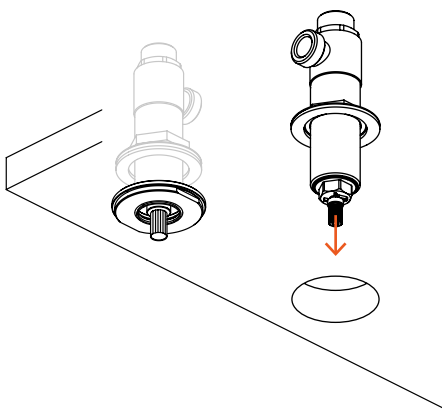

—

Corpo porta rubinetto d'arresto da piano.  
Deck-mounted body with stop-valves.  
Kartuschenhalter-Körper für Absperrventilen, Deck-montiert.  
Corps sur plan porte-vannes d'arrêt.  
Cuerpo de repisa por válvulas.

—

Istruzioni di montaggio  
Assembling instructions  
Installationsanleitung  
Instructions de montage  
Instrucciones de montaje

3.

4.

5a.

Bocca di erogazione da parete.  
 Wall mounted spout.  
 Wandauslauf.  
 Bec au mur.  
 Caño a pared.

Teflon + Raccordo.  
 Teflon + Connection.  
 Teflon + Verbindung.  
 Teflón + Conexión.  
 Téflon + Connexion.

5b.

Bocca di erogazione da piano.  
 Deck mounted spout.  
 Waschtischauslauf.  
 Bec à poser.  
 Caño de repisa.