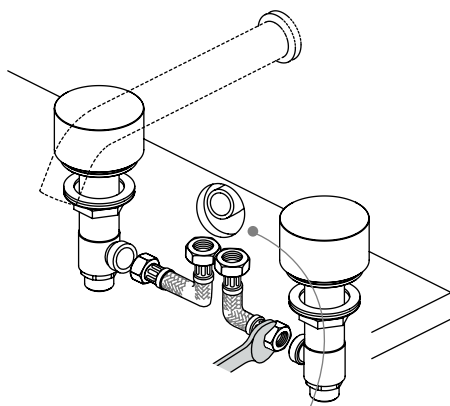

—

Corpo porta rubinetto d'arresto da piano.  
Deck-mounted body with stop-valves.  
Kartuschenhalter-Körper für Absperrventilen, Deck-montiert.  
Corps sur plan porte-vannes d'arrêt.  
Cuerpo de repisa por válvulas.

—

Istruzioni di montaggio  
Assembling instructions  
Installationsanleitung  
Instructions de montage  
Instrucciones de montaje

3.

4.

5a.

Bocca di erogazione da parete.  
 Wall mounted spout.  
 Wandauslauf.  
 Bec au mur.  
 Caño a pared.

Teflon + Raccordo.  
 Teflon + Connection.  
 Teflon + Verbindung.  
 Teflón + Conexión.  
 Téflon + Connexion.

5b.

Bocca di erogazione da piano.  
 Deck mounted spout.  
 Waschtischauslauf.  
 Bec à poser.  
 Caño de repisa.