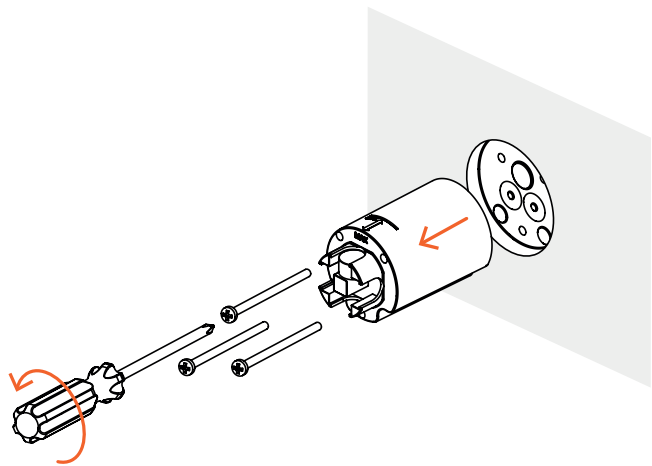

3.

4.

5.

6.

Riaprire l'acqua di sistema.
Open the mains water.
Systemwasser wieder öffnen.
Rouvrir l'eau du système.
Reabrir agua del sistema.