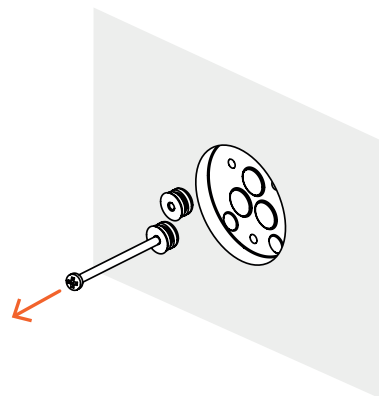

3.

4.

5.

6.

Riaprire l'acqua di sistema.
Open the mains water.
Systemwasser wieder öffnen.
Rouvrir l'eau du système.
Reabrir agua del sistema.