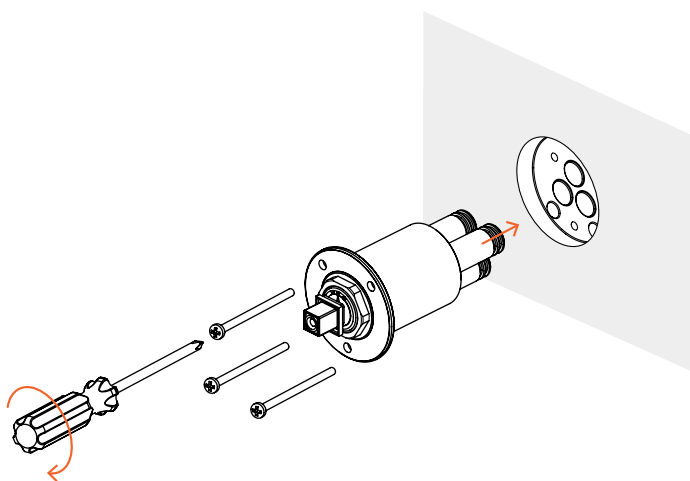

—

Corpo porta cartuccia tradizionale da parete.
 Wall-mounted body with traditional cartridge.
 Kartuschenhalter-Körper für traditionelle Kartusche,
 Wand-montiert.
 Corps mural porte-cartouche traditionnelle.
 Cuerpo de pared por cartucho tradicional.

—

Istruzioni di montaggio
 Assembling instructions
 Installationsanleitung
 Instructions de montage
 Instrucciones de montaje

Chiedere l'acqua di sistema.
 Shut off the mains water.
 Leitungswasser abstellen.
 Couper l'eau du système.
 Cierre el agua del sistema.

3.

4.

5.

6.

Riaprire l'acqua di sistema.
Open the mains water.
Systemwasser wieder öffnen.
Rouvrir l'eau du système.
Reabrir agua del sistema.