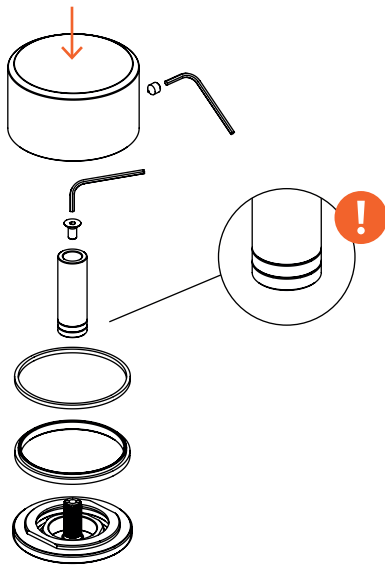

—

Parti esterne da piano comando idroprogressivo.  
External parts for hydroprogressive deck-mounted control.  
Äußere Teile für Mischer mit Progressivkartusche.  
Parties extérieures sur plan, commande progressive.  
Partes externas desde el piso, comando hidroprogresivo.

—

Istruzioni di montaggio  
Assembling instructions  
Installationsanleitung  
Instructions de montage  
Instrucciones de montaje

Valvola02.

Modo.

Stereo.

Hb.

Levo.