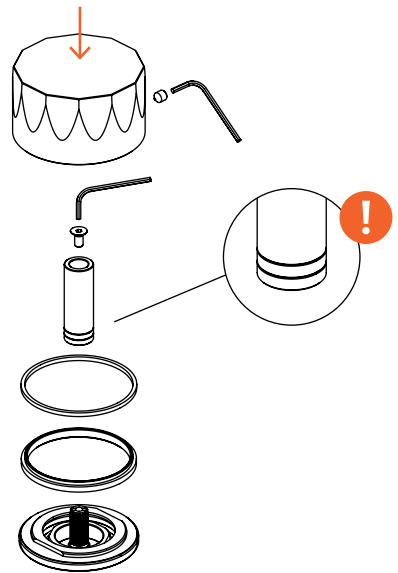

—

Parti esterne da piano comando idroprogressivo.  
External parts for hydroprogressive deck-mounted control.  
Äußere Teile für Mischer mit Progressivkartusche.  
Parties extérieures sur plan, commande progressive.  
Partes externas desde el piso, comando hidroprogresivo.

—

Istruzioni di montaggio  
Assembling instructions  
Installationsanleitung  
Instructions de montage  
Instrucciones de montaje

Valvola02.

Modo.

Stereo.

Hb.

Levo.