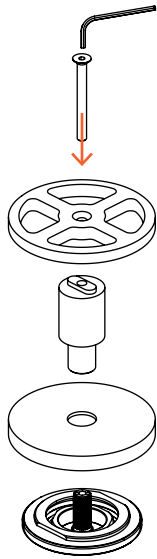

—

Parti esterne da piano comando idroprogressivo.  
External parts for hydroprogressive deck-mounted control.  
Äußere Teile für Mischer mit Progressivkartusche.  
Parties extérieures sur plan, commande progressive.  
Partes externas desde el piso, comando hidroprogresivo.

—

Istruzioni di montaggio  
Assembling instructions  
Installationsanleitung  
Instructions de montage  
Instrucciones de montaje

Valvola02.

Modo.

Stereo.

Hb.

Levo.