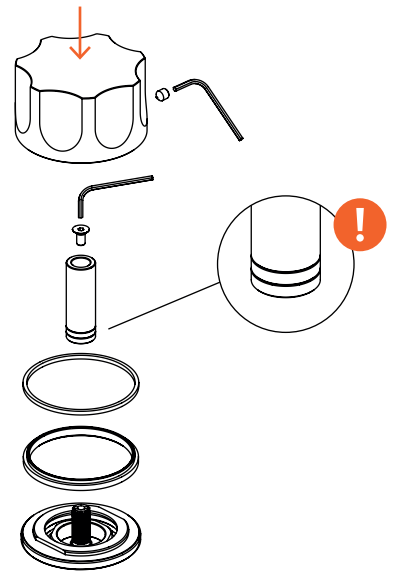

—

Parti esterne da piano comando idroprogressivo.  
External parts for hydroprogressive deck-mounted control.  
Äußere Teile für Mischer mit Progressivkartusche.  
Parties extérieures sur plan, commande progressive.  
Partes externas desde el piso, comando hidroprogresivo.

—

Istruzioni di montaggio  
Assembling instructions  
Installationsanleitung  
Instructions de montage  
Instrucciones de montaje

Valvola02.

Modo.

Stereo.

Hb.

Levo.