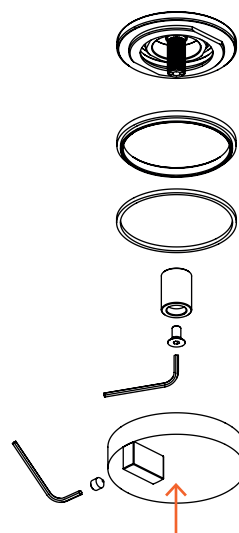

—

Parti esterne da piano comando idroprogressivo.  
External parts for hydroprogressive deck-mounted control.  
Äußere Teile für Mischer mit Progressivkartusche.  
Parties extérieures sur plan, commande progressive.  
Partes externas desde el piso, comando hidroprogresivo.

—

Istruzioni di montaggio  
Assembling instructions  
Installationsanleitung  
Instructions de montage  
Instrucciones de montaje

Valvola02.

Modo.

Stereo.

Hb.

Levo.