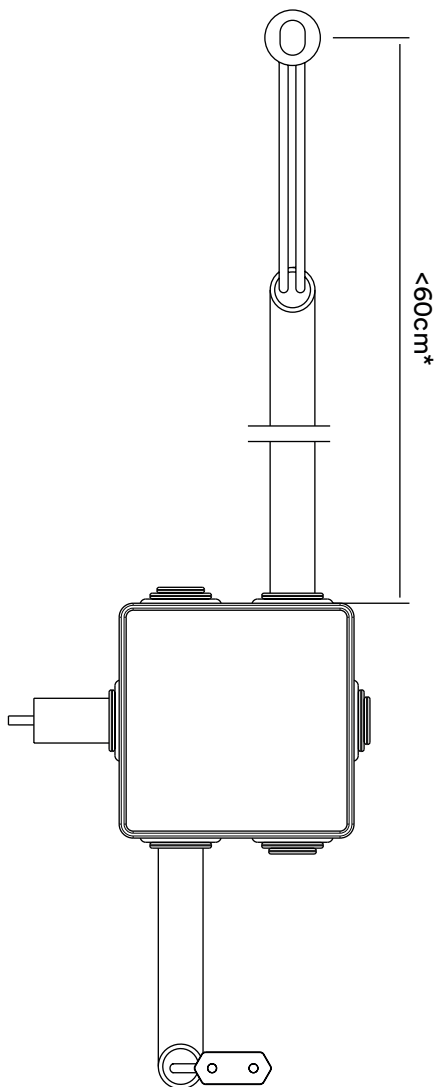

4.

* Cavo di prolunga (1mt cod. KA01MF1, 3mt cod. KA01MF.3) non compreso, acquistabile a parte.

* Extension cable (1mt cod. KA01MF1, 3mt cod. KA01MF.3) not included, can be purchased separately.

* Cable de extensión (1mt cod. KA01MF1, 3mt cod. KA01MF.3) no incluido, puede adquirirse por separado.

* Câble de rallonge (1mt cod. KA01MF1, 3mt cod. KA01MF.3) non inclus, peut être acheté séparément.

* Verlängerungskabel (1mt cod. KA01MF1, 3mt cod. KA01MF.3) nicht enthalten, kann separat erworben werden.