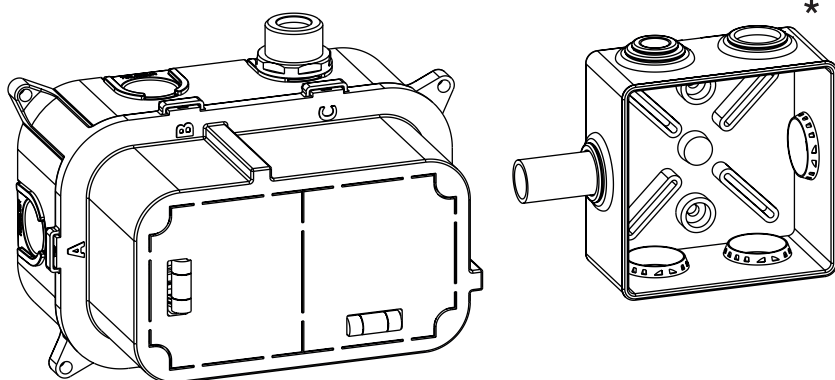

**Instructions de montage**

**Instrucciones de montaje**

---

**Sense.**

**Miscelatore con sensore di presenza a infrarossi solo acqua fredda.**

**Mixer with infrared presence sensor cold water only.**

**Grifo electrónico con sensor de presencia por infrarojos sólo agua fría.**

**Mélangeur avec capteur à infrarouge eau froide uniquement.**

**Elektronisch gesteuerte Armatur mit Infrarot-Sensor nur Kaltwasser.**

---

**Istruzioni di montaggio**

**Assembling instructions**

**Installationsanleitung**

**Instructions de montage**

**Instrucciones de montaje**

1.

2.

- \* GEWISS 100X100X50 GW 44204 NON INCLUSO
- \* GEWISS 100X100X50 GW 44204 NOT INCLUDED
- \* GEWISS 100X100X50 GW 44204 NO INCLUIDO
- \* GEWISS 100X100X50 GW 44204 NON INCLUS
- \* GEWISS 100X100X50 GW 44204 NICHT ENTHALTEN