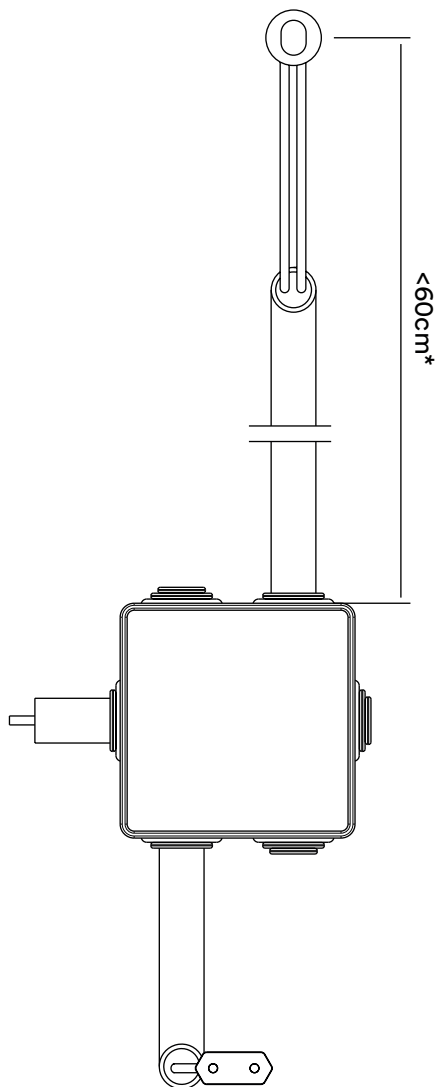

4.

* Cavo di prolunga (1mt cod. KA01MF1, 3mt cod. KA01MF.3) non compreso, acquistabile a parte.

* Extension cable (1mt cod. KA01MF1, 3mt cod. KA01MF.3) not included, can be purchased separately.

* Cable de extensión (1mt cod. KA01MF1, 3mt cod. KA01MF.3) no incluido, puede adquirirse por separado.

* Câble de rallonge (1mt cod. KA01MF1, 3mt cod. KA01MF.3) non inclus, peut être acheté séparément.

* Verlängerungskabel (1mt cod. KA01MF1, 3mt cod. KA01MF.3) nicht enthalten, kann separat erworben werden.