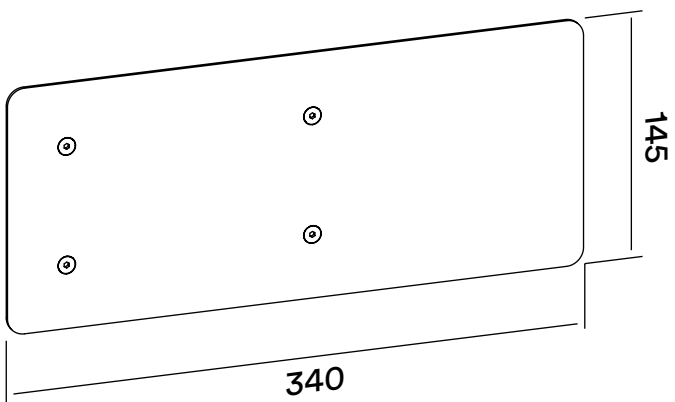

## 14B.

Alimentato con batteria.  
Battery powered.  
Funciona con pilas.  
Alimentation par batterie.  
Batteriebetrieben.

-  Cavo 1.
-  Cavo 2.
-  Cavo 3.

15.

16.

17.

Quadro srl  
via Bonetto 40  
28017 San Maurizio d'Op.  
(NO) Italy  
Tel 0039.0322.96266  
Fax 0039.0322.967264  
info@quadrodesign.it  
www.quadrodesign.it