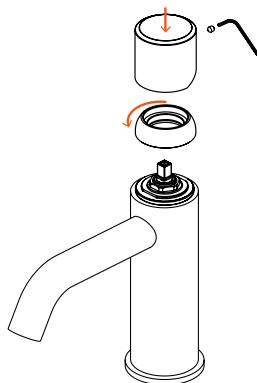

---

**Parti esterne miscelatore monoforo tradizionale**  
**External parts of traditional one-hole mixer**  
**Äußere Teile eines herkömmlichen Einlochmischers**  
**Partes externas de la mezcladora tradicional de un solo orificio**  
**Parties extérieures du mélangeur traditionnel à un trou**

---

**Istruzioni di montaggio**  
**Assembling instructions**  
**Installationsanleitung**  
**Instructions de montage**  
**Instrucciones de montaje**

Modo.

Stereo.

Hb.

Source.

Modo.

Stereo.