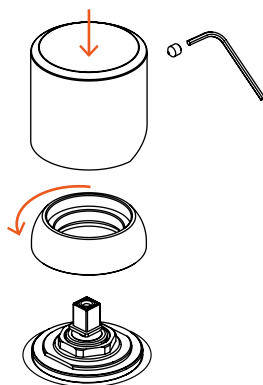

---

**Parti esterne miscelatore monoforo tradizionale**  
**External parts of traditional one-hole mixer**  
**Äußere Teile eines herkömmlichen Einlochmischers**  
**Partes externas de la mezcladora tradicional de un solo orificio**  
**Parties extérieures du mélangeur traditionnel à un trou**

---

**Istruzioni di montaggio**  
**Assembling instructions**  
**Installationsanleitung**  
**Instructions de montage**  
**Instrucciones de montaje**

Modo.

Stereo.

Hb.

Source.

Modo.

Stereo.