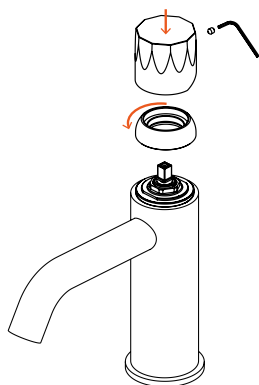

Modo.

Stereo.

Hb.

Source.