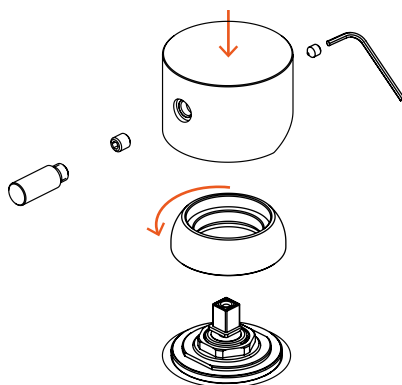

---

**Parti esterne miscelatore monoforo tradizionale**  
**External parts of traditional one-hole mixer**  
**Äußere Teile eines herkömmlichen Einlochmischers**  
**Partes externas de la mezcladora tradicional de un solo orificio**  
**Parties extérieures du mélangeur traditionnel à un trou**

---

**Istruzioni di montaggio**  
**Assembling instructions**  
**Installationsanleitung**  
**Instructions de montage**  
**Instrucciones de montaje**

Modo.

Stereo.

Hb.

Source.

Modo.

Stereo.