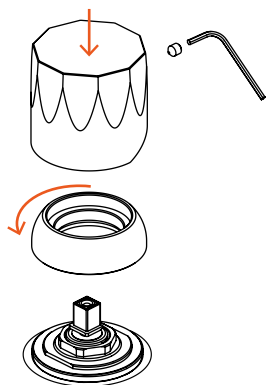

---

**Parti esterne miscelatore monoforo tradizionale**  
**External parts of traditional one-hole mixer**  
**Äußere Teile eines herkömmlichen Einlochmischers**  
**Partes externas de la mezcladora tradicional de un solo orificio**  
**Parties extérieures du mélangeur traditionnel à un trou**

---

**Istruzioni di montaggio**  
**Assembling instructions**  
**Installationsanleitung**  
**Instructions de montage**  
**Instrucciones de montaje**

Modo.

Stereo.

Hb.

Source.

Modo.

Stereo.

Hb.

Source.

—  
Deviatore.