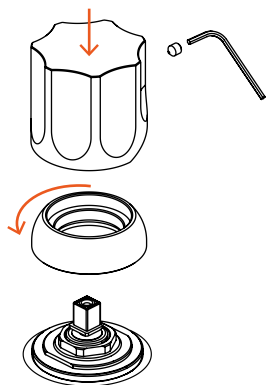

---

**Parti esterne miscelatore monoforo tradizionale**  
**External parts of traditional one-hole mixer**  
**Äußere Teile eines herkömmlichen Einlochmischers**  
**Partes externas de la mezcladora tradicional de un solo orificio**  
**Parties extérieures du mélangeur traditionnel à un trou**

---

**Istruzioni di montaggio**  
**Assembling instructions**  
**Installationsanleitung**  
**Instructions de montage**  
**Instrucciones de montaje**

Modo.

Stereo.

Hb.

Source.

Modo.

Stereo.