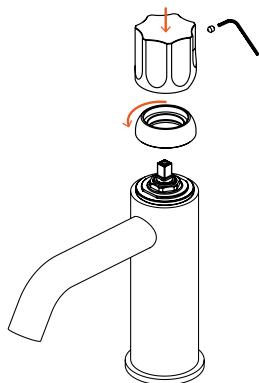

---

**Parti esterne miscelatore monoforo tradizionale**  
**External parts of traditional one-hole mixer**  
**Äußere Teile eines herkömmlichen Einlochmischers**  
**Partes externas de la mezcladora tradicional de un solo orificio**  
**Parties extérieures du mélangeur traditionnel à un trou**

---

**Istruzioni di montaggio**  
**Assembling instructions**  
**Installationsanleitung**  
**Instructions de montage**  
**Instrucciones de montaje**

Modo.

Stereo.

Hb.

Source.

Modo.

Stereo.