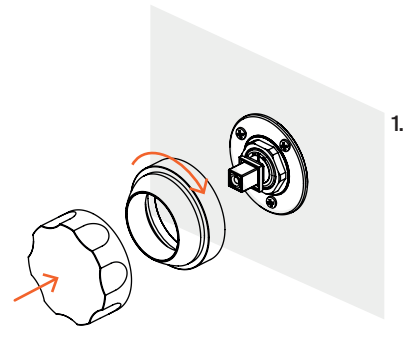

**Parti esterne da parete comando tradizionale.
External parts for traditional wall-mounted control.
Wand-Äußere Teile für Mischer mit Standardkartusche.
Parties extérieures murales, commande traditionnelle.
Partes externas mural, comando tradicional.**

**Istruzioni di montaggio
Assembling instructions
Installationsanleitung
Instructions de montage
Instrucciones de montaje**

Q.

Modo.

Stereo.

Hb.