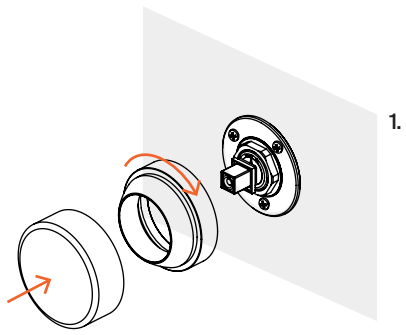

**Parti esterne da parete comando tradizionale.
External parts for traditional wall-mounted control.
Wand-Äußere Teile für Mischer mit Standardkartusche.
Parties extérieures murales, commande traditionnelle.
Partes externas mural, comando tradicional.**

**Istruzioni di montaggio
Assembling instructions
Installationsanleitung
Instructions de montage
Instrucciones de montaje**

Q.

Modo.

Stereo.

Hb.