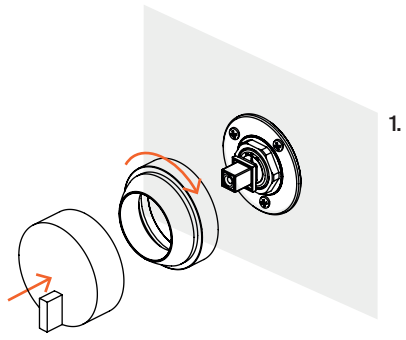

**Parti esterne da parete comando tradizionale.
External parts for traditional wall-mounted control.
Wand-Äußere Teile für Mischer mit Standardkartusche.
Parties extérieures murales, commande traditionnelle.
Partes externas mural, comando tradicional.**

**Istruzioni di montaggio
Assembling instructions
Installationsanleitung
Instructions de montage
Instrucciones de montaje**

Q.

Modo.

Stereo.

Hb.