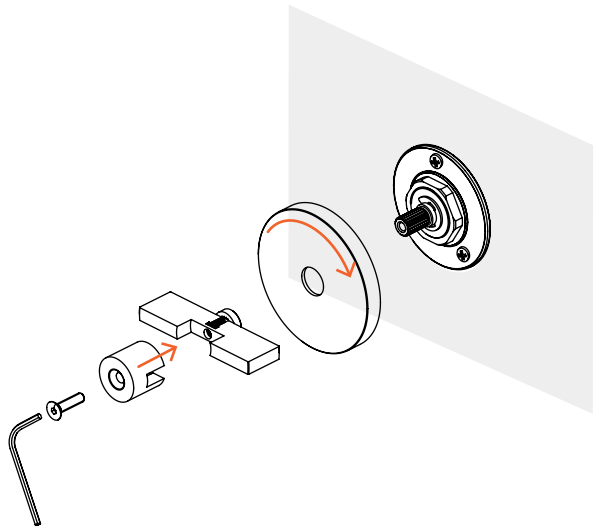

---

Parti esterne da parete comando progressivo.  
External parts for progressive wall-mounted control.  
Wand-Äußere Teile für Mischer mit Progressivkartusche.  
Parties extérieures murales, commande progressive.  
Partes externas mural, comando hidroprogresivo.

---

Istruzioni di montaggio  
Assembling instructions  
Installationsanleitung  
Instructions de montage  
Instrucciones de montaje

Valvola01.

Valvola02.

Modo.

Stereo.

Hb.

Levo.