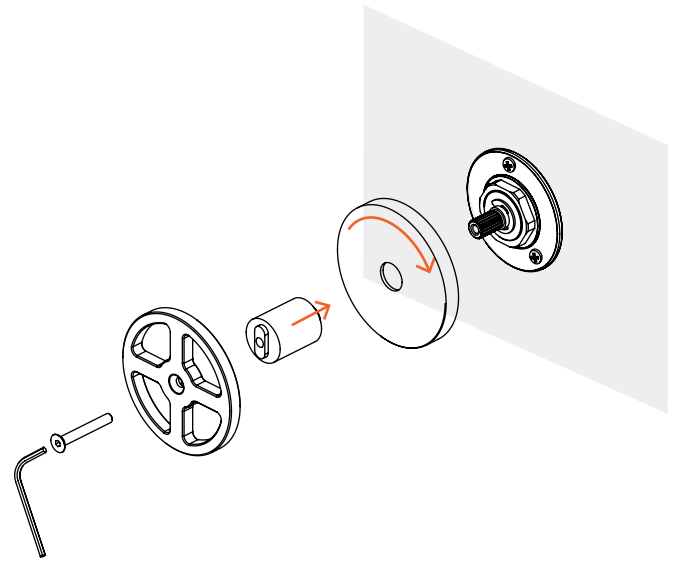

---

Parti esterne da parete comando progressivo.  
External parts for progressive wall-mounted control.  
Wand-Äußere Teile für Mischer mit Progressivkartusche.  
Parties extérieures murales, commande progressive.  
Partes externas mural, comando hidroprogresivo.

---

Istruzioni di montaggio  
Assembling instructions  
Installationsanleitung  
Instructions de montage  
Instrucciones de montaje

Valvola01.

Valvola02.

Modo.

Stereo.

Hb.

Levo.