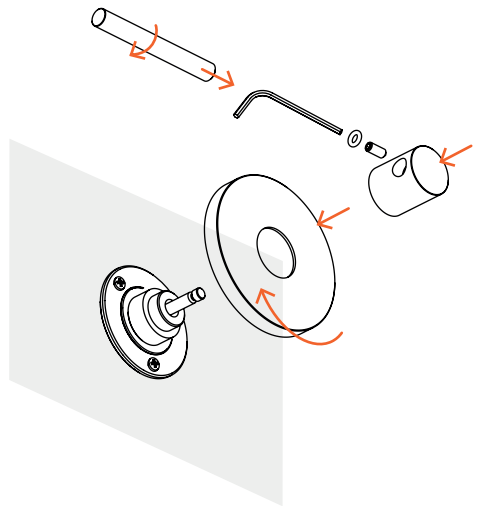

---

Parti esterne da parete comando progressivo.  
External parts for progressive wall-mounted control.  
Wand-Äußere Teile für Mischer mit Progressivkartusche.  
Parties extérieures murales, commande progressive.  
Partes externas mural, comando hidroprogresivo.

---

Istruzioni di montaggio  
Assembling instructions  
Installationsanleitung  
Instructions de montage  
Instrucciones de montaje

Valvola01.

Valvola02.

Modo.

Stereo.

Hb.

Levo.