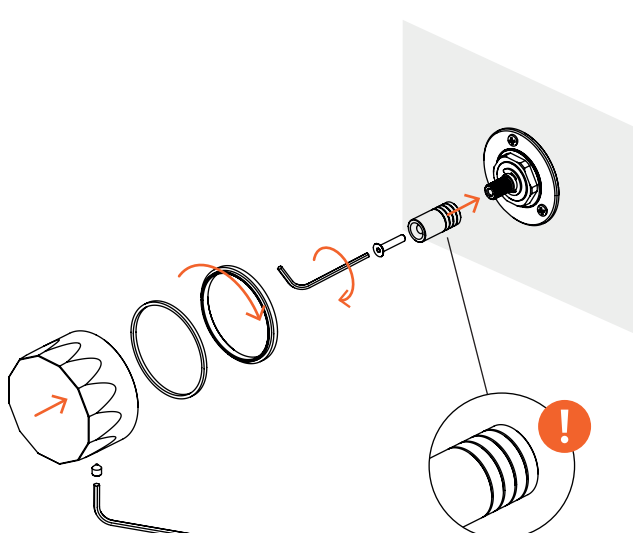

---

Parti esterne da parete comando progressivo.  
External parts for progressive wall-mounted control.  
Wand-Äußere Teile für Mischer mit Progressivkartusche.  
Parties extérieures murales, commande progressive.  
Partes externas mural, comando hidroprogresivo.

---

Istruzioni di montaggio  
Assembling instructions  
Installationsanleitung  
Instructions de montage  
Instrucciones de montaje

Valvola01.

Valvola02.

Modo.

Stereo.

Hb.

Levo.