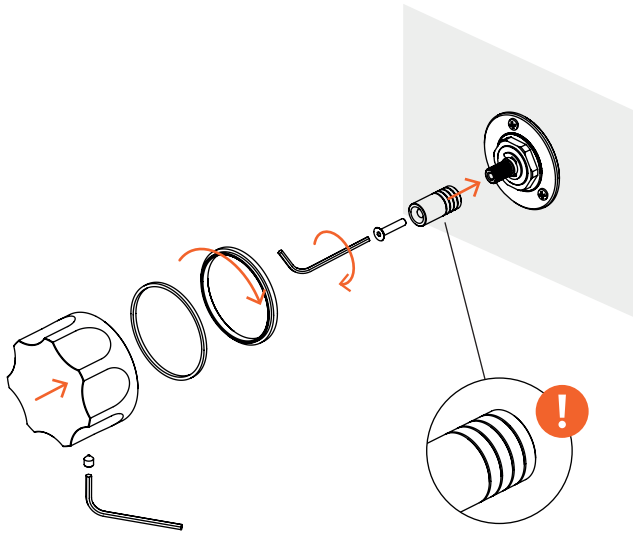

---

Parti esterne da parete comando progressivo.  
External parts for progressive wall-mounted control.  
Wand-Äußere Teile für Mischer mit Progressivkartusche.  
Parties extérieures murales, commande progressive.  
Partes externas mural, comando hidroprogresivo.

---

Istruzioni di montaggio  
Assembling instructions  
Installationsanleitung  
Instructions de montage  
Instrucciones de montaje

Valvola01.

Valvola02.

Modo.

Stereo.

Hb.

Levo.