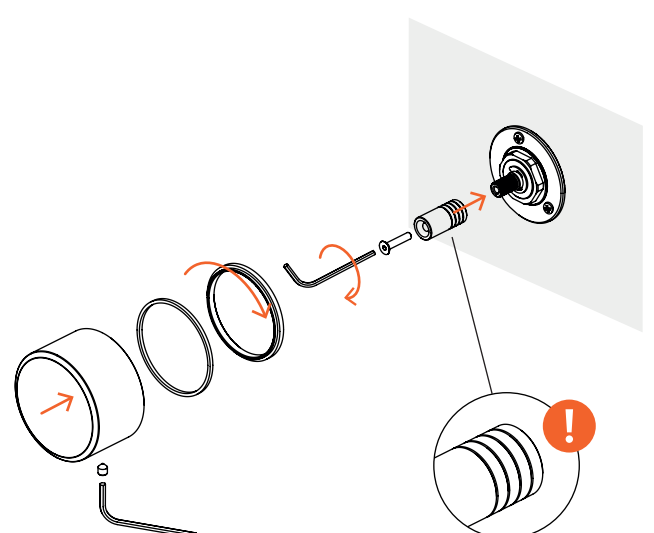

---

Parti esterne da parete comando progressivo.  
External parts for progressive wall-mounted control.  
Wand-Äußere Teile für Mischer mit Progressivkartusche.  
Parties extérieures murales, commande progressive.  
Partes externas mural, comando hidroprogresivo.

---

Istruzioni di montaggio  
Assembling instructions  
Installationsanleitung  
Instructions de montage  
Instrucciones de montaje

Valvola01.

Valvola02.

Modo.

Stereo.

Hb.

Levo.