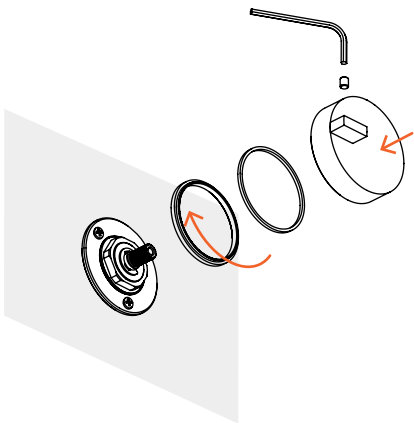

---

Parti esterne da parete comando progressivo.  
External parts for progressive wall-mounted control.  
Wand-Äußere Teile für Mischer mit Progressivkartusche.  
Parties extérieures murales, commande progressive.  
Partes externas mural, comando hidroprogresivo.

---

Istruzioni di montaggio  
Assembling instructions  
Installationsanleitung  
Instructions de montage  
Instrucciones de montaje

Valvola01.

Valvola02.

Modo.

Stereo.

Hb.

Levo.