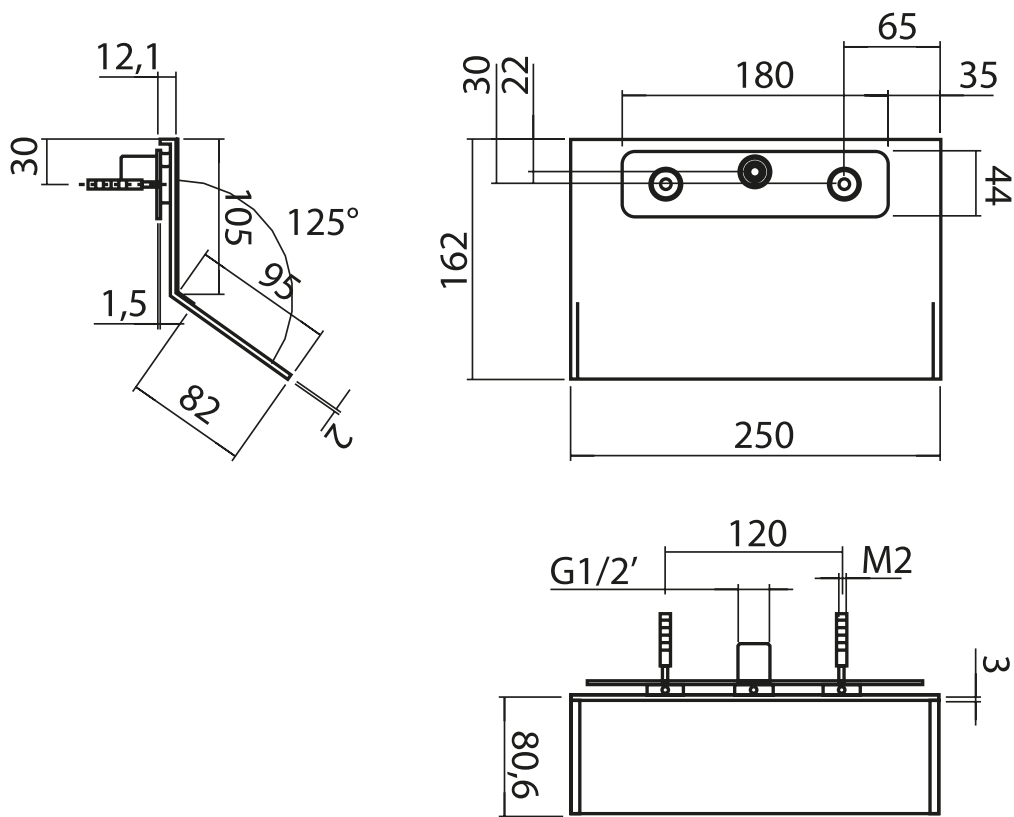

Questo disegno è di proprietà di Quadro s.r.l. che, a norma di legge, si riserva tutti i diritti.

Via Bonetto 40 28017 San Maurizio d'Opaglio (No) Italy
info@quadrodesign.it - quadrodesign.it

Data	Versione	Scala	
15/3/2021	1.2	2:5	
Articolo			
BV008			