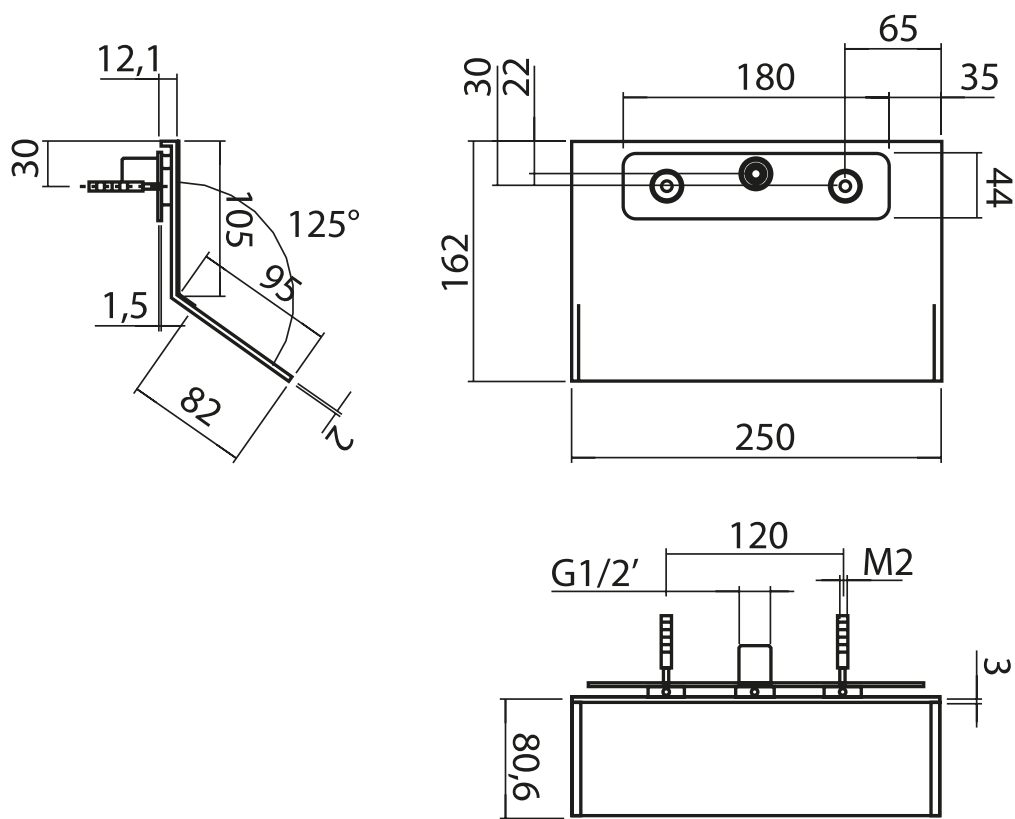

Questo disegno è di proprietà di Quadro s.r.l. che, a norma di legge, si riserva tutti i diritti.

Via Bonetto 40 28017 San Maurizio d'Opaglio (No) Italy
info@quadrodesign.it - quadrodesign.it

Data	Versione	Scala	
15/3/2021	1.2	2:5	
Articolo SC015			