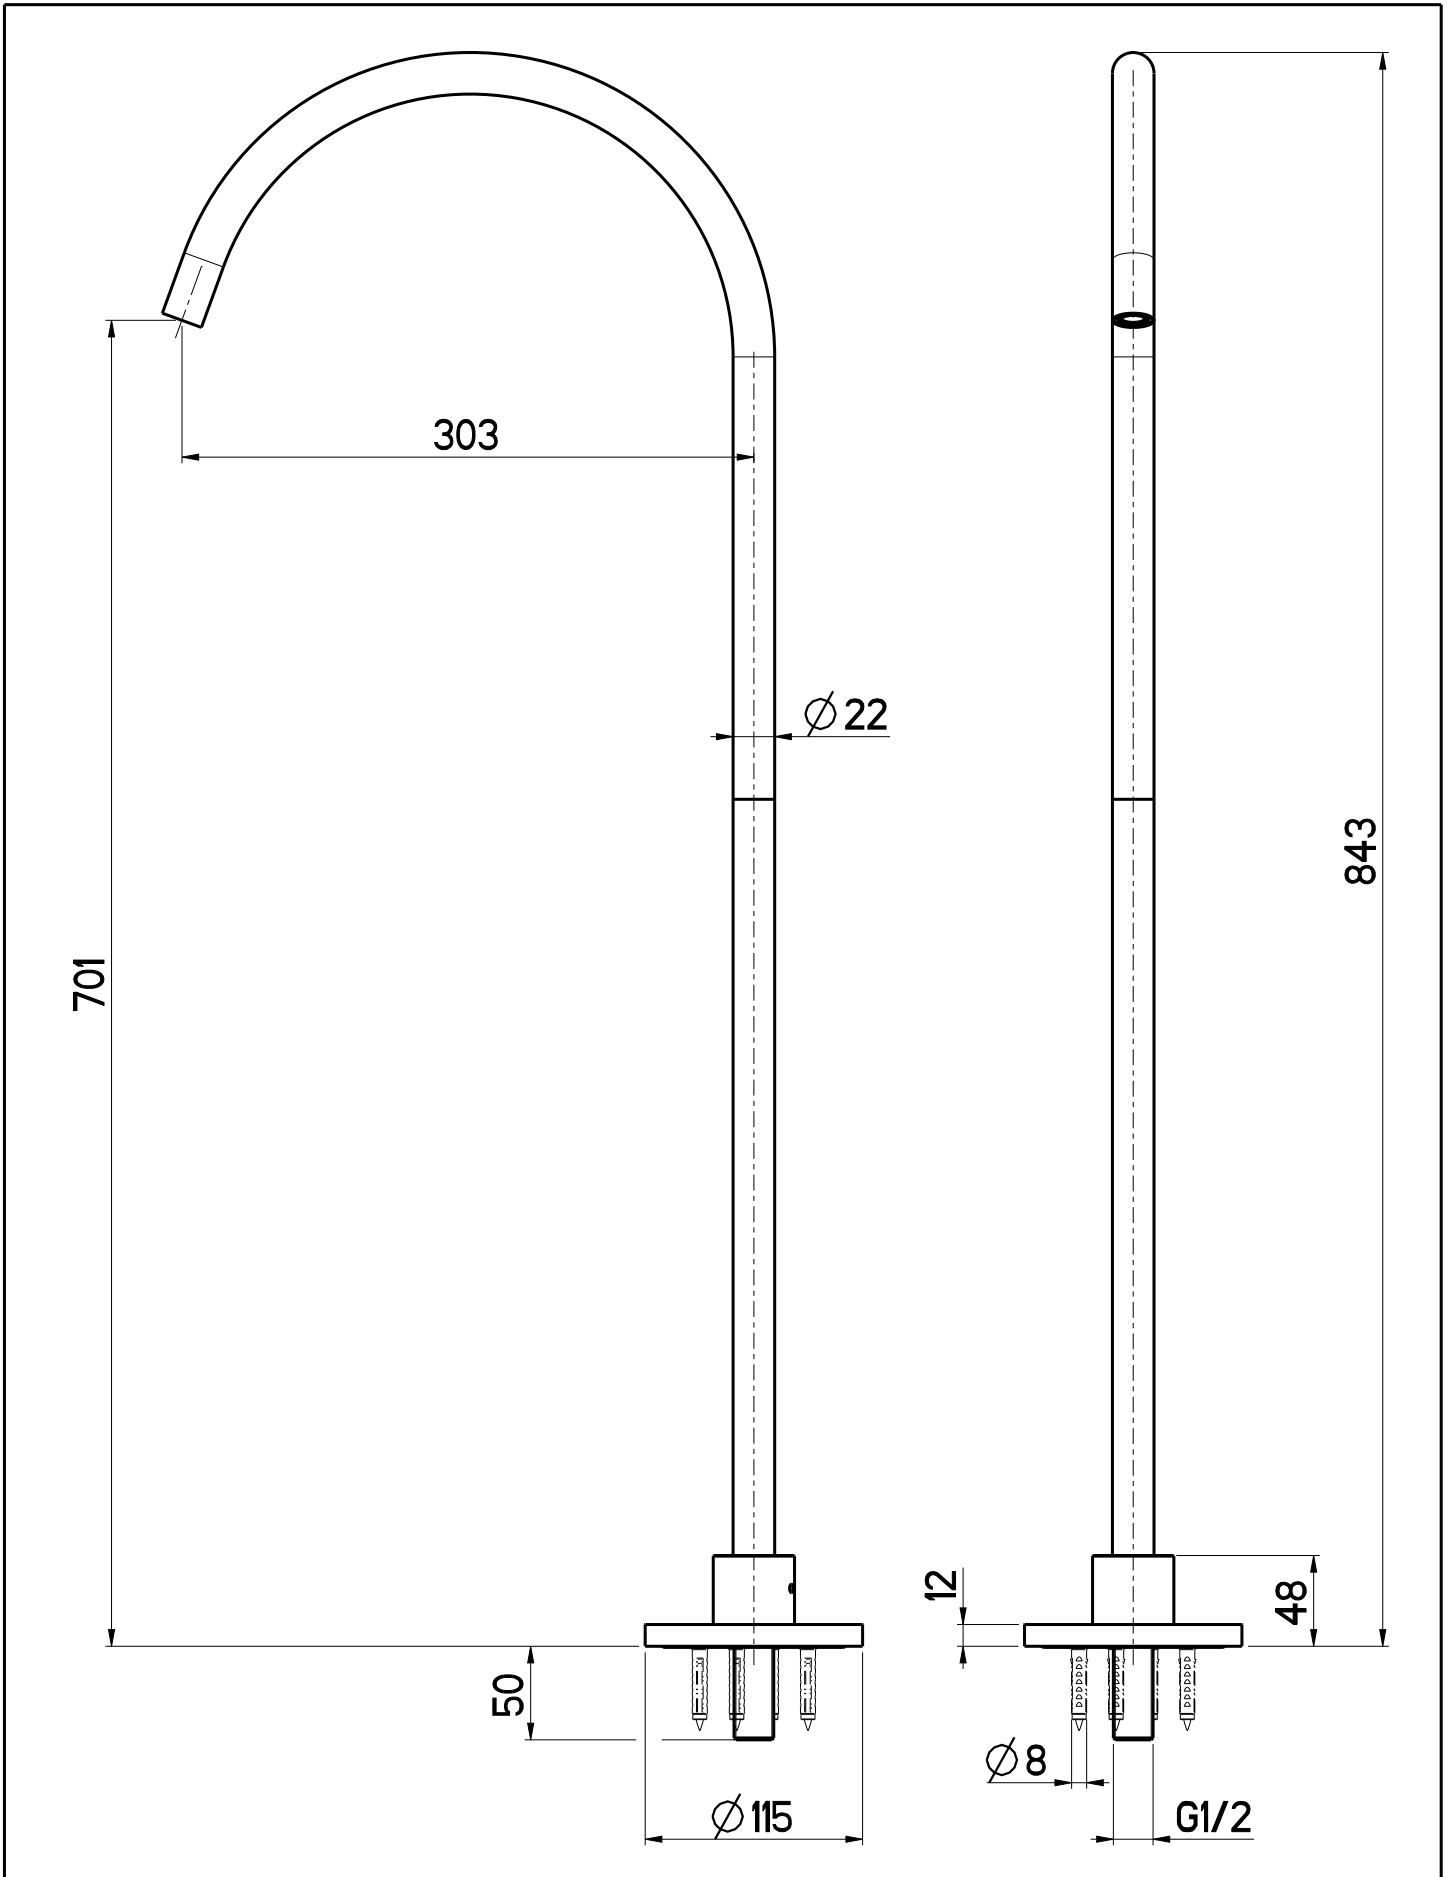

Questo disegno e' di proprieta' di Quadro s.r.l. che, a norma di legge, si riserva tutti i diritti.

Via Bonetto 40 28017 San Maurizio d'Opaglio (No) Italy
info@quadrodesign.it - quadrodesign.it

Data	Versione	Scala	
10/3/2022	1.1	1:4	

Articolo
BV4200