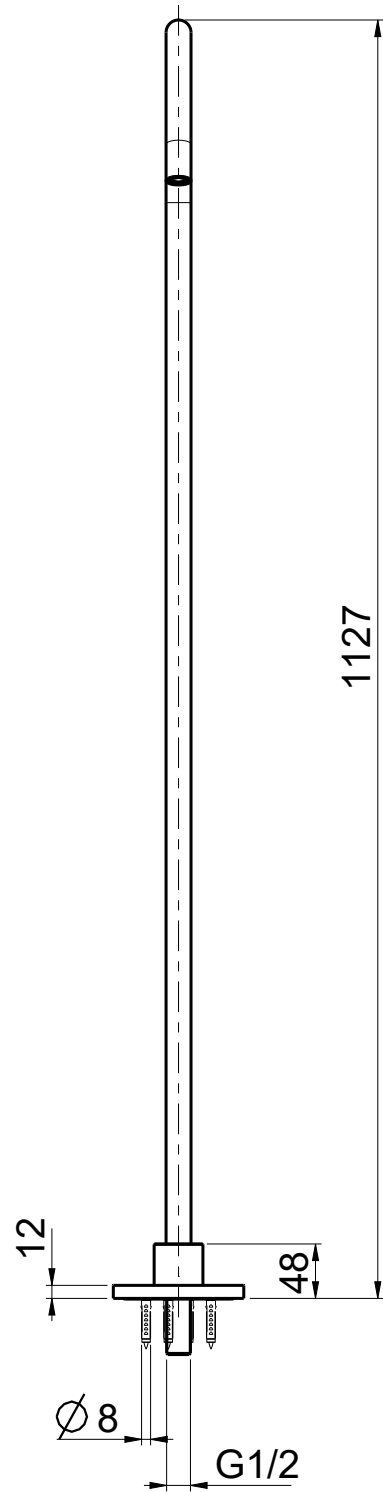

Questo disegno e' di proprieta' di Quadro s.r.l. che, a norma di legge, si riserva tutti i diritti.

Via Bonetto 40 28017 San Maurizio d'Opaglio (No) Italy
info@quadrodesign.it - quadrodesign.it

Data

22/8/2020

Versione

1.5

Scala

3:20

Articolo

BV421