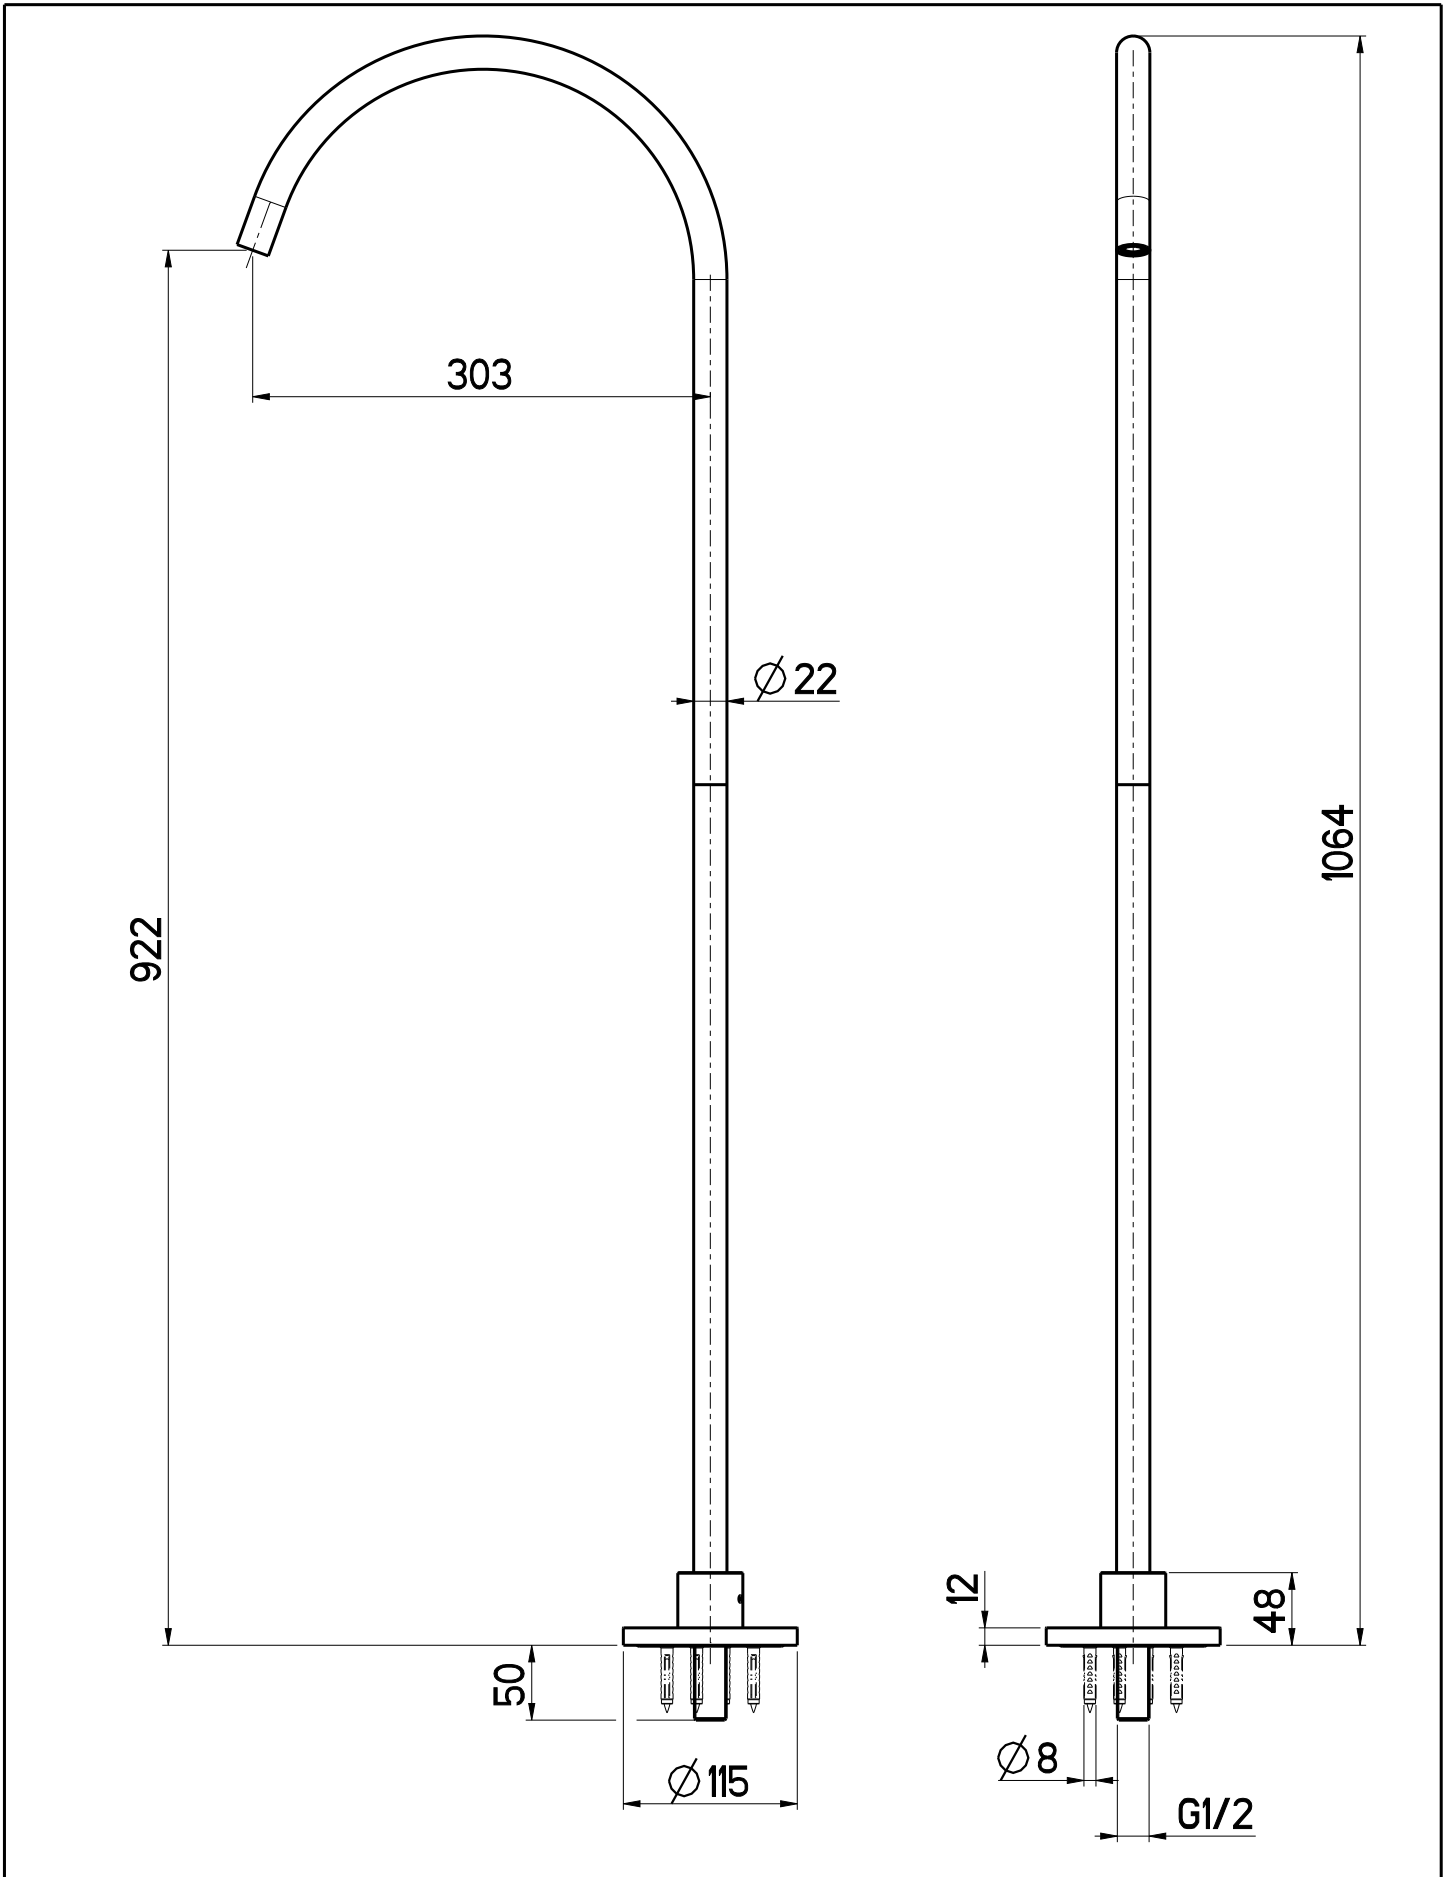

Questo disegno e' di proprieta' di Quadro s.r.l. che, a norma di legge, si riserva tutti i diritti.

Via Bonetto 40 28017 San Maurizio d'Opaglio (No) Italy
info@quadrodesign.it - quadrodesign.it

Data	Versione	Scala	
10/3/2022	1.1	1:5	
Articolo BV4210			