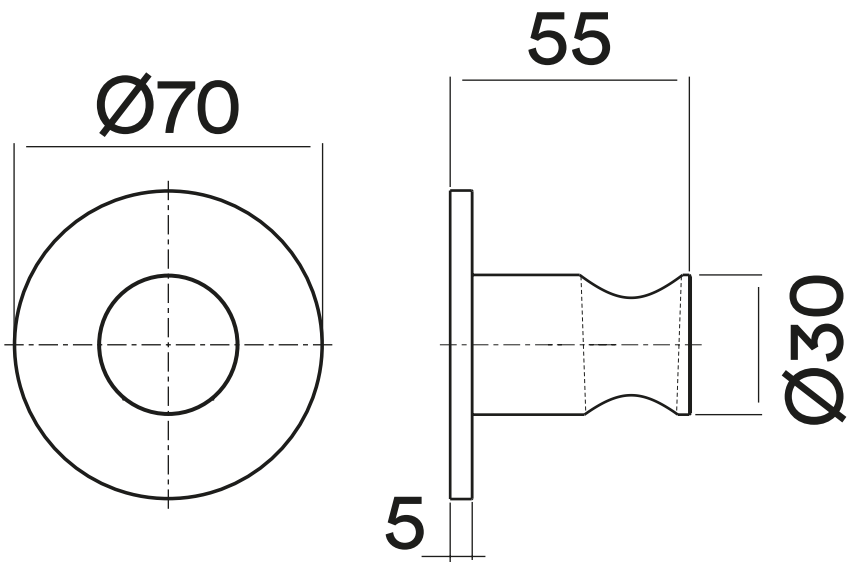

Questo disegno è di proprietà di Quadro s.r.l. che, a norma di legge, si riserva tutti i diritti.

Via Bonetto 40 28017 San Maurizio d'Opaglio (No) Italy
info@quadrodesign.it - quadrodesign.it

Data	Versione	Scala	
19/11/2024	1.2		
Articolo			
SD006			