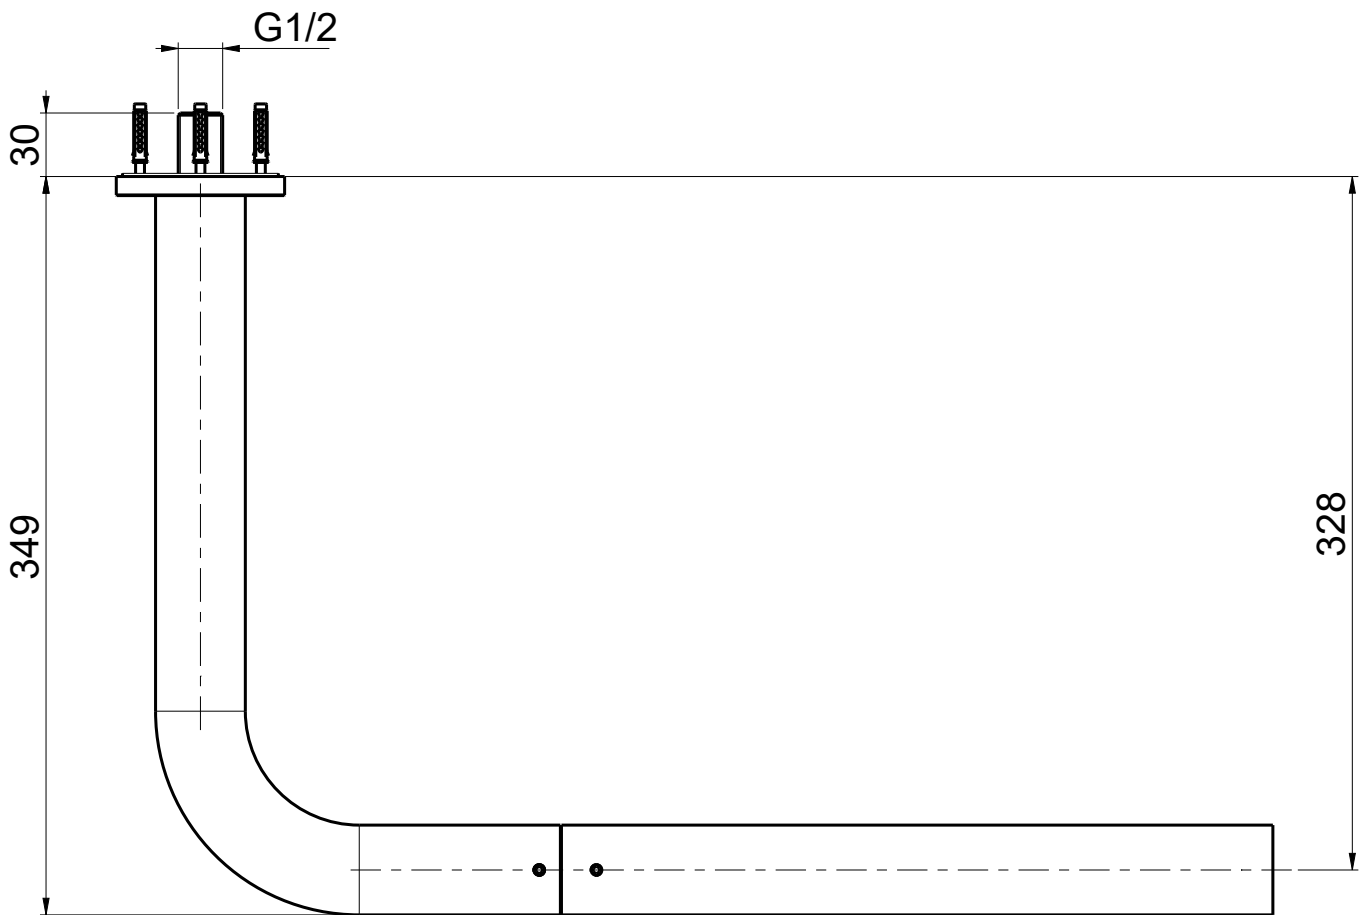

Questo disegno e' di proprieta' di Quadro s.r.l. che, a norma di legge, si riserva tutti i diritti.

Via Bonetto 40 28017 San Maurizio d'Opaglio (No) Italy
info@quadrodesign.it - quadrodesign.it

Data	Versione	Scala	
3/5/2020	4.2	7:25	
Articolo			
SF014			