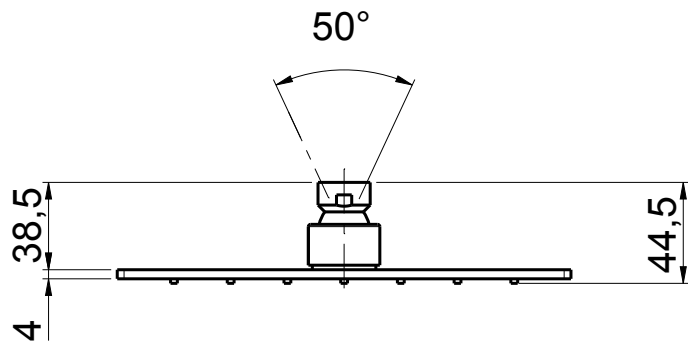

Questo disegno e' di proprieta' di Quadro s.r.l. che, a norma di legge, si riserva tutti i diritti.

Tel. 0322 96266
Fax 0322 967264

e-mail: info @ quadrodesign.it

Via Bonetto, 40
28017 San Maurizio d'Opaglio (No) ITALY

DATA	1/10/2016	VERSIONE	PROGETTO	SCALA	NOTE	
DISEGNATORE		1.1		3:10		
DESCRIZIONE						ARTICOLO
SOFFIONE QUADRO 200x200						SF030