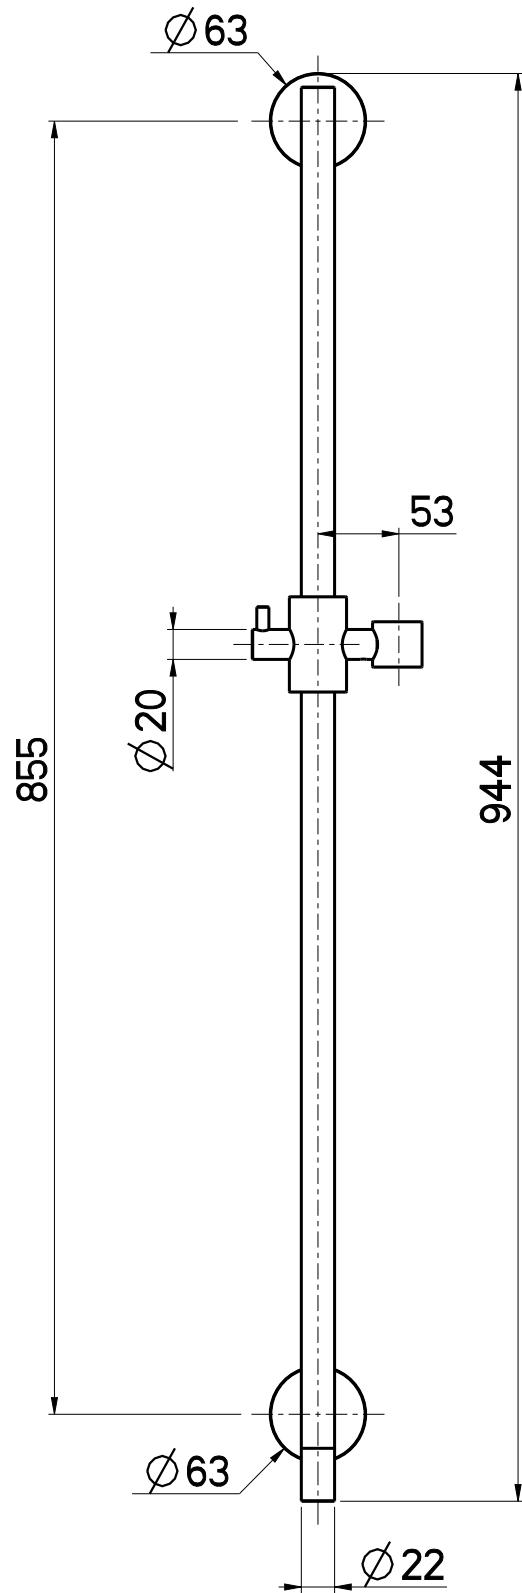

Questo disegno e' di proprieta' di Quadro s.r.l. che, a norma di legge, si riserva tutti i diritti.

Via Bonetto 40 28017 San Maurizio d'Opaglio (No) Italy
info@quadrodesign.it - quadrodesign.it

Data

31/8/2022

Versione

1.1

Scala

1:5

Articolo

TS210-00