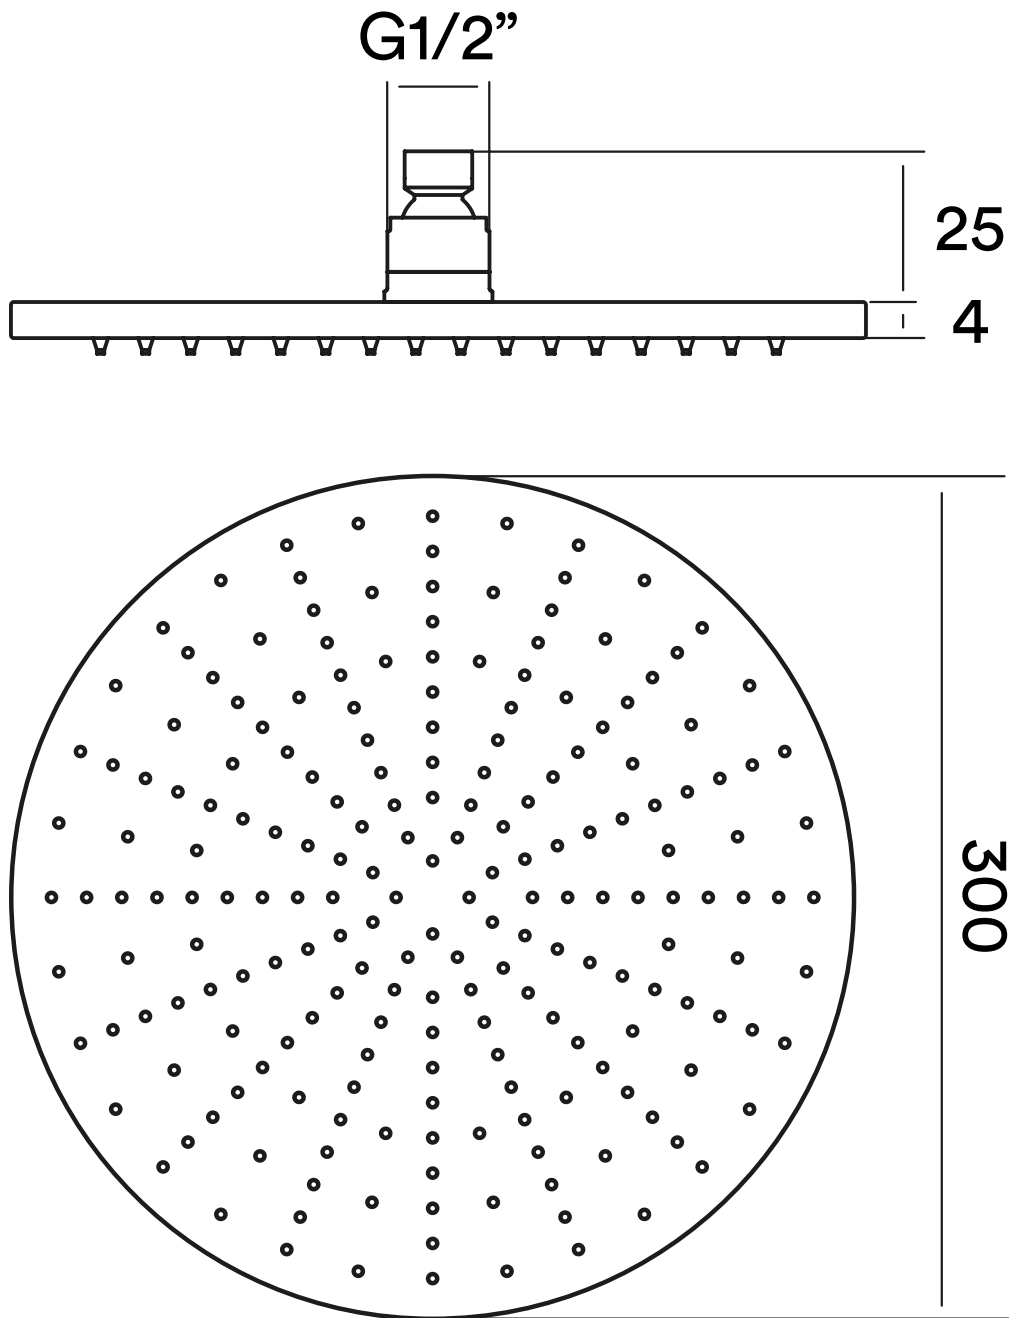

Questo disegno è di proprietà di Quadro s.r.l. che, a norma di legge, si riserva tutti i diritti.

Via Bonetto 40 28017 San Maurizio d'Opaglio (No) Italy  
info@quadrodesign.it - quadrodesign.it

Data	Versione	Scala	
18/11/2024	1.2	1:2	
Articolo			
SF028			