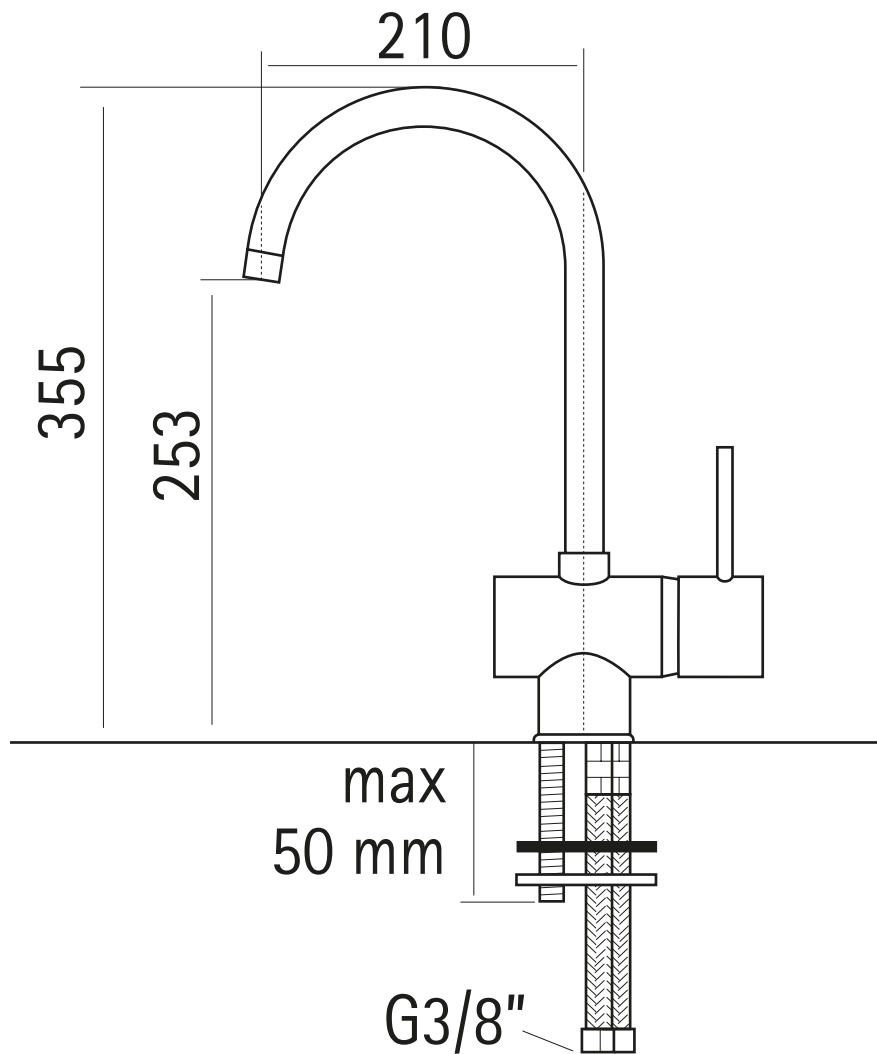

Questo disegno è di proprietà di Quadro s.r.l. che, a norma di legge, si riserva tutti i diritti.

Via Bonetto 40 28017 San Maurizio d'Opaglio (No) Italy
info@quadrodesign.it - quadrodesign.it

Data	Versione	Scala	
02/4/2021	1.1	1:2	
Articolo			
68 12			