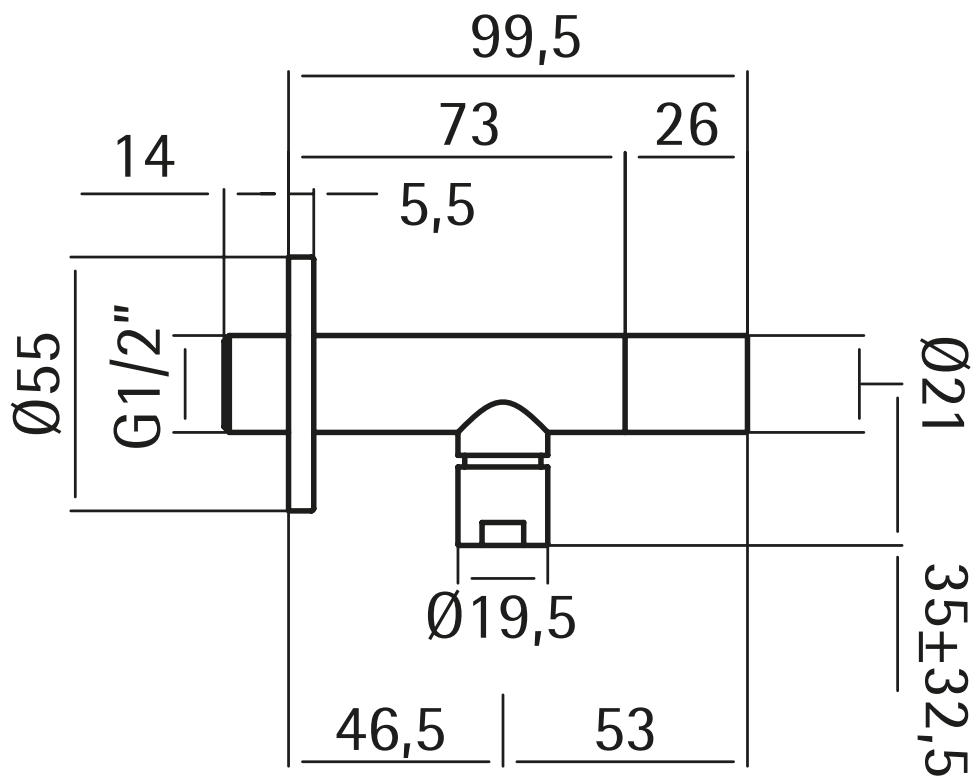

Questo disegno è di proprietà di Quadro s.r.l. che, a norma di legge, si riserva tutti i diritti.

Via Bonetto 40 28017 San Maurizio d'Opaglio (No) Italy
info@quadrodesign.it - quadrodesign.it

Data	Versione	Scala	
19/11/2024	1.2		
Articolo RF004			