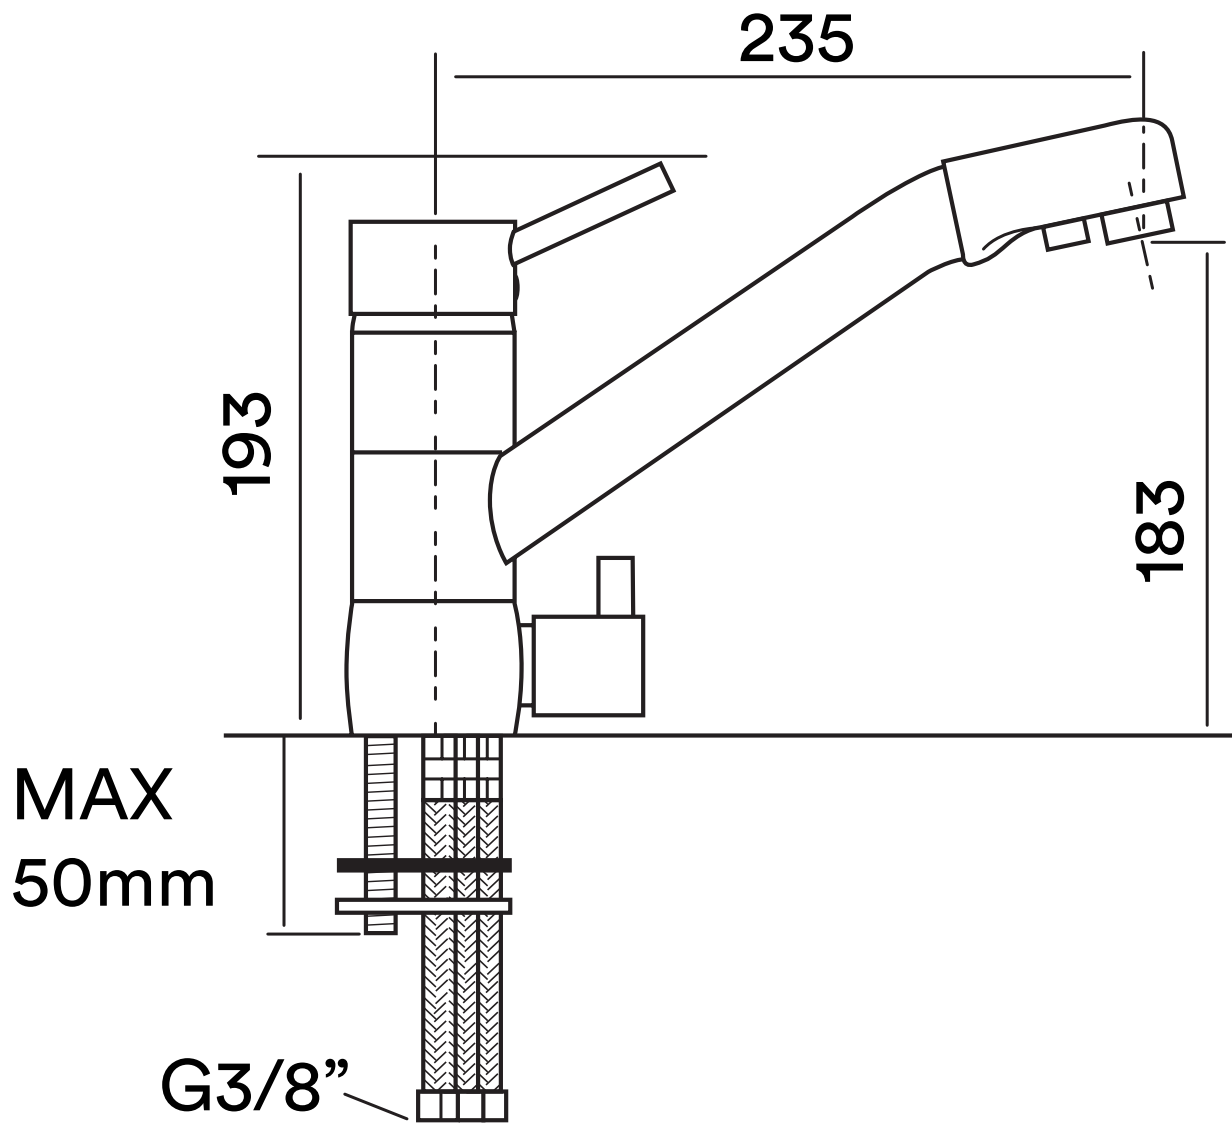

Questo disegno è di proprietà di Quadro s.r.l. che, a norma di legge, si riserva tutti i diritti.

Via Bonetto 40 28017 San Maurizio d'Opaglio (No) Italy
info@quadrodesign.it - quadrodesign.it

Data	Versione	Scala	
03/03/2023	1.1		
Articolo			
128KG			