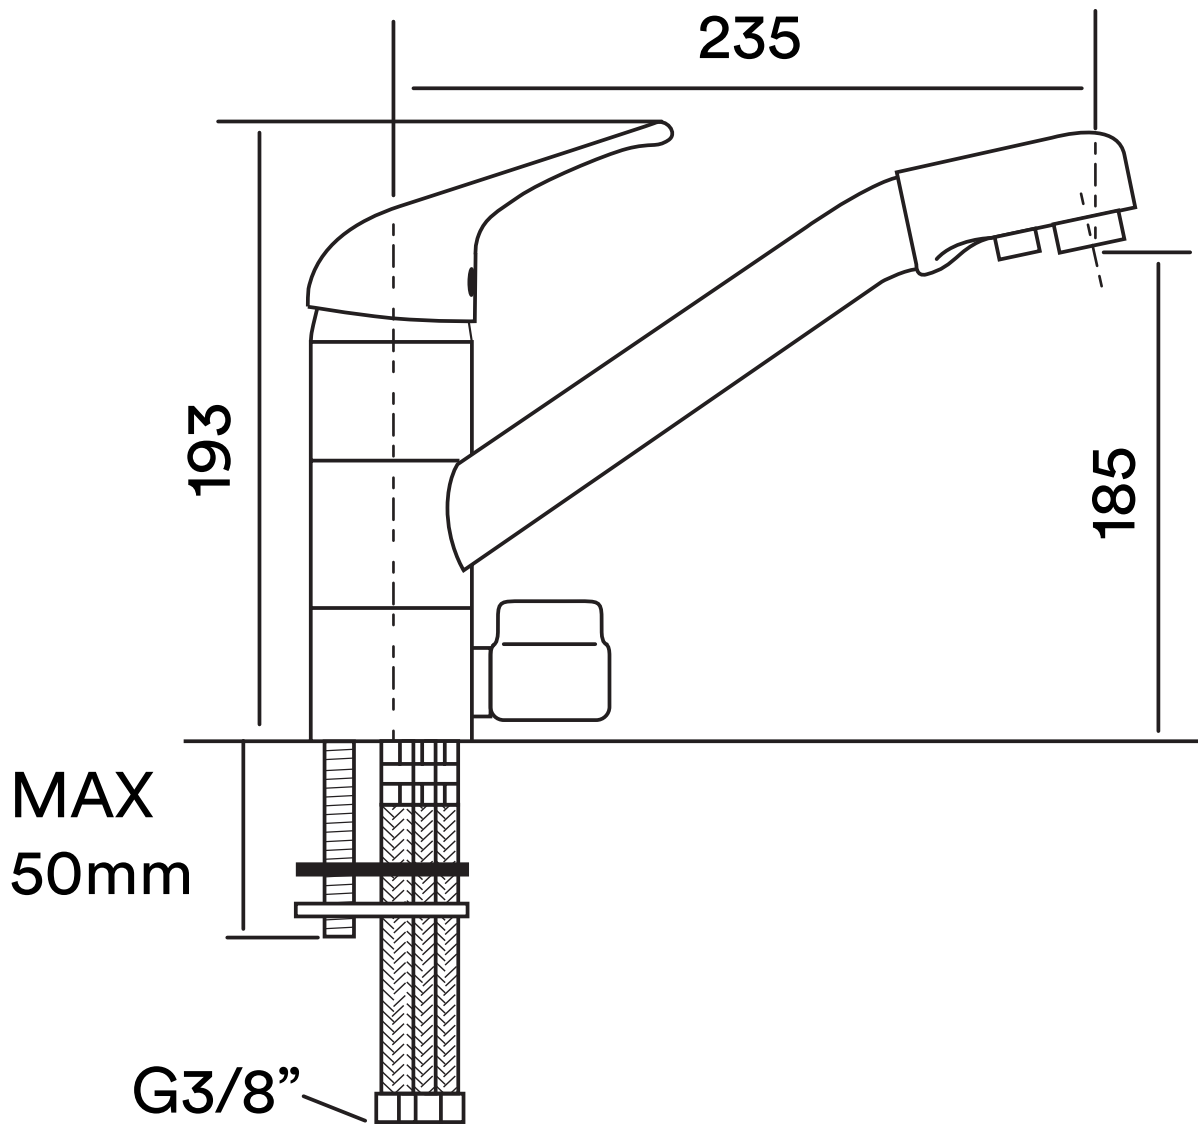

Questo disegno è di proprietà di Quadro s.r.l. che, a norma di legge, si riserva tutti i diritti.

Via Bonetto 40 28017 San Maurizio d'Opaglio (No) Italy
info@quadrodesign.it - quadrodesign.it

Data	Versione	Scala	
03/03/2023	1.1		
Articolo			
64P/1			