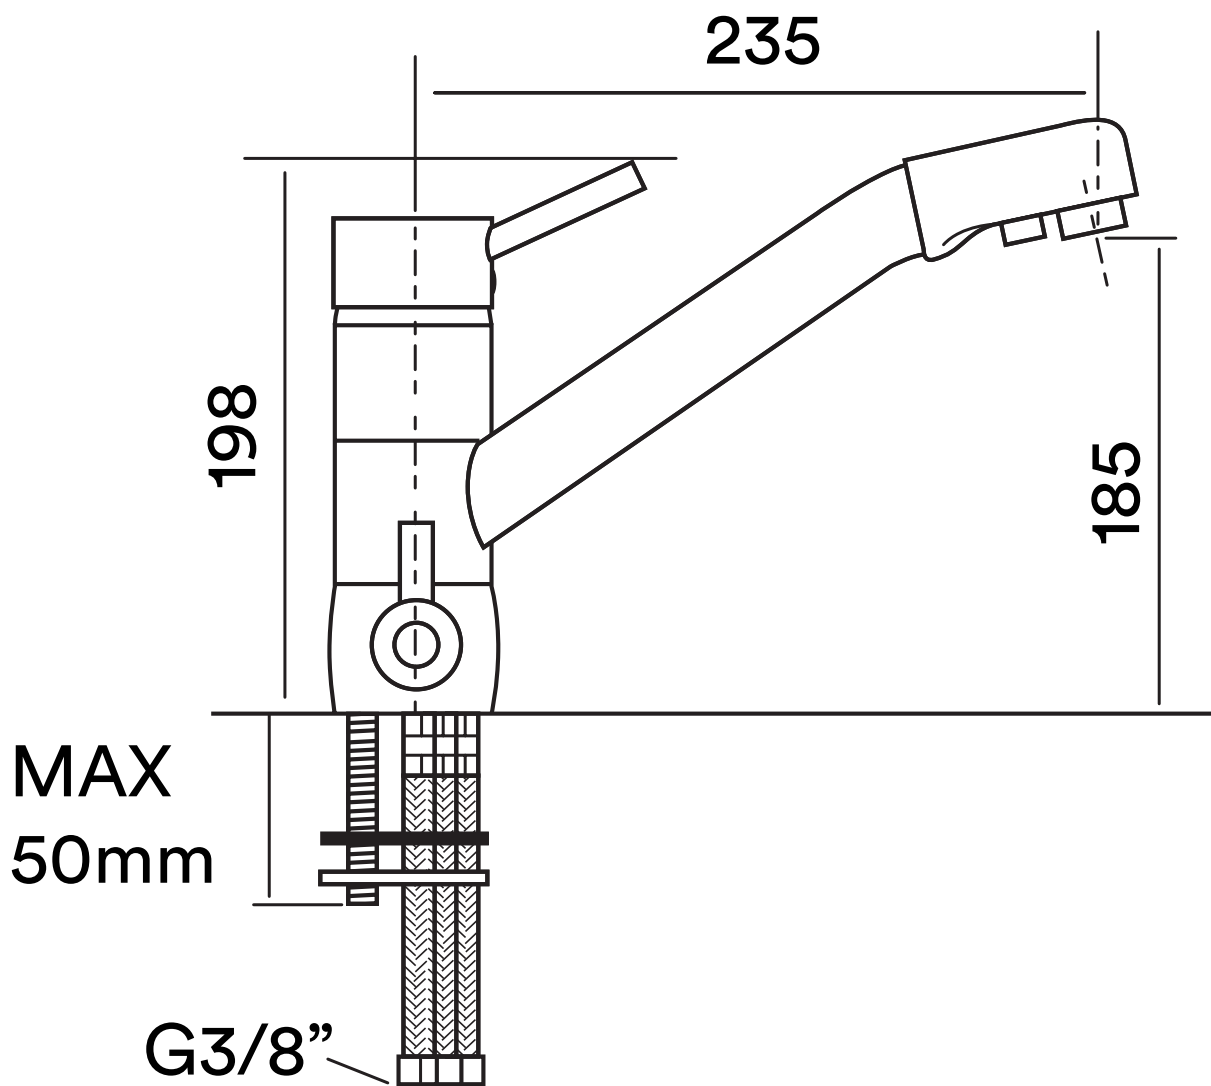

Questo disegno è di proprietà di Quadro s.r.l. che, a norma di legge, si riserva tutti i diritti.

Via Bonetto 40 28017 San Maurizio d'Opaglio (No) Italy
info@quadrodesign.it - quadrodesign.it

Data	Versione	Scala	
03/03/2023	1.1		
Articolo			
64UR			