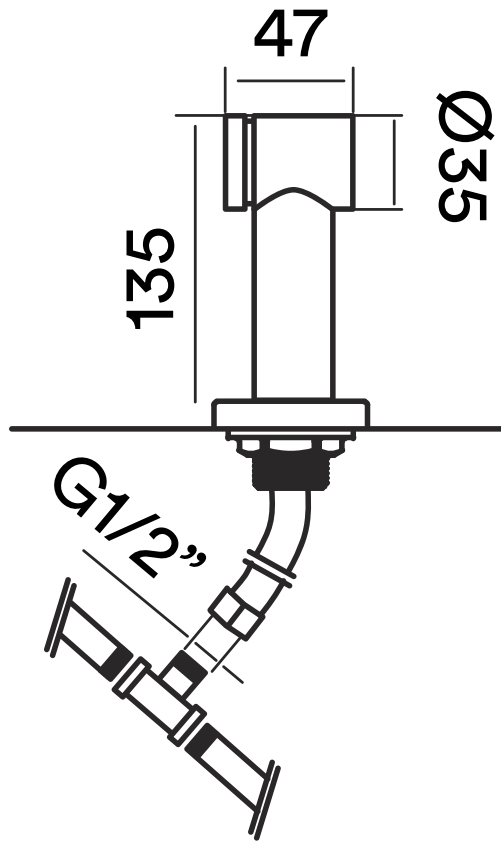

Questo disegno è di proprietà di Quadro s.r.l. che, a norma di legge, si riserva tutti i diritti.

Via Bonetto 40 28017 San Maurizio d'Opaglio (No) Italy
info@quadrodesign.it - quadrodesign.it

Data	Versione	Scala	
03/03/2023	1.1		
Articolo			
DC039 KIT			