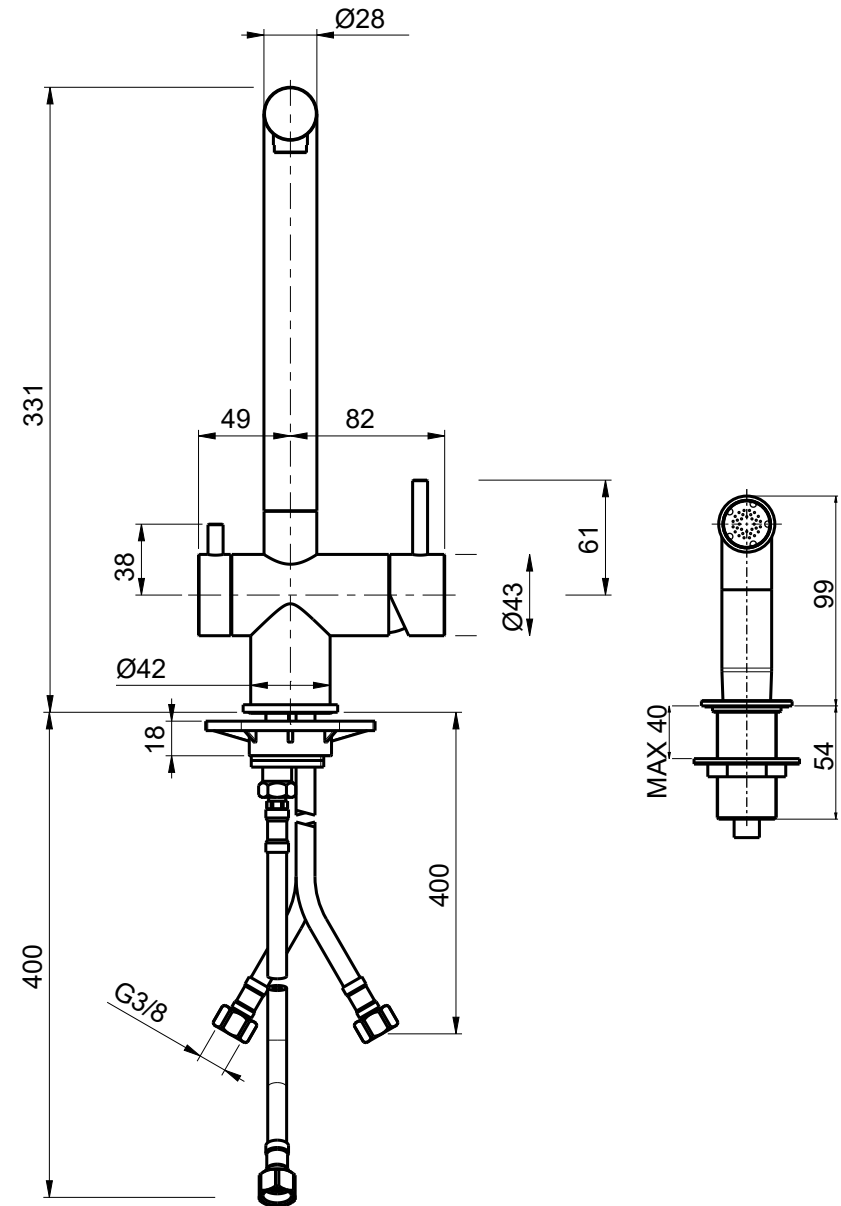

Questo disegno e' di proprieta' Quadro. s.r.l. che, a norma di legge, si riserva tutti i diritti.

Tel. 0322 96266
Fax 0322 967264

e-mail: info@quadrodesign.it

Via Bonetto, 40
28017 San Maurizio d'Opaglio (No) ITALY

DATA	15/03/2022	VERSIONE	PROGETTO	SCALA	NOTE	
DISEGNATORE	B.F.	5.1		1:4		
DESCRIZIONE						ARTICOLO
Kit Cucina 383+DC055 ACC.SATINATO						383+DC055.2