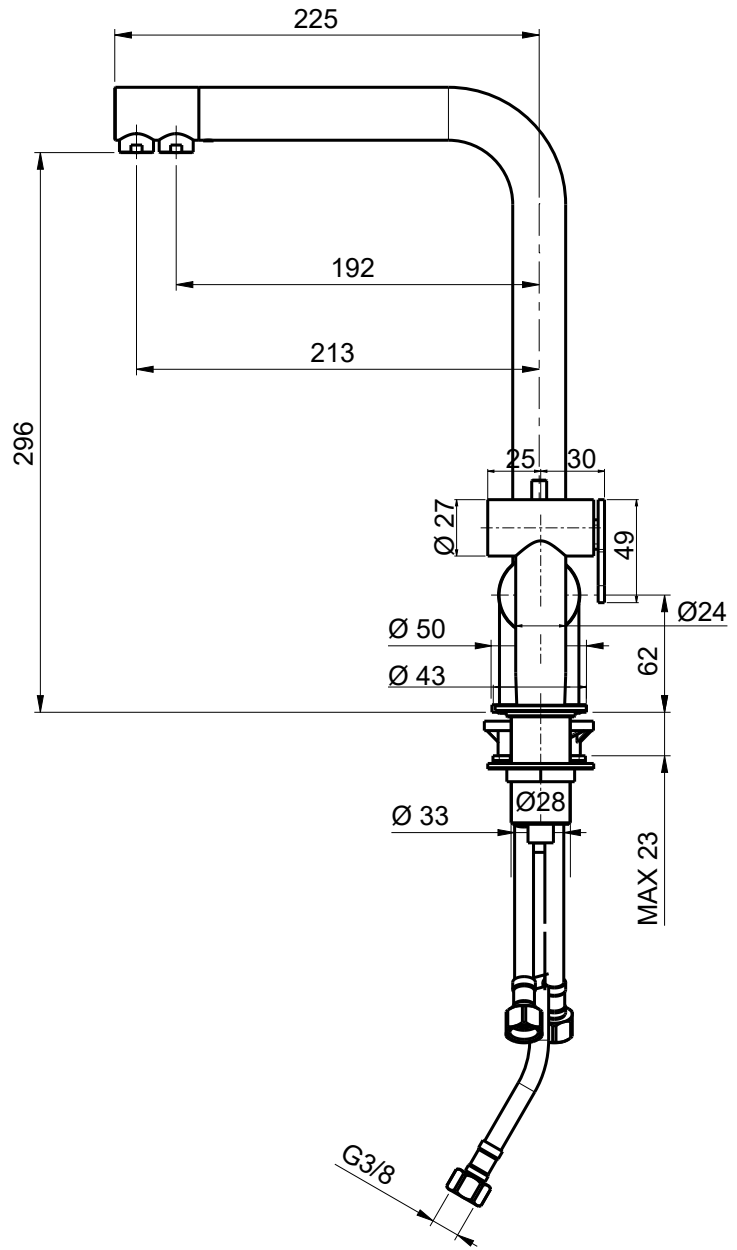

Questo disegno e' di proprieta' Quadro. s.r.l. che, a norma di legge, si riserva tutti i diritti.

Tel. 0322 96266
Fax 0322 967264

e-mail: info@quadrodesign.it

Via Bonetto, 40
28017 San Maurizio d'Opaglio (No) ITALY

DATA	15/03/2022	VERSIONE	PROGETTO	SCALA	NOTE	
DISEGNATORE	B.F.	5.1		1:4		
DESCRIZIONE						ARTICOLO
Kit Cucina 383+DC055 ACC.SATINATO						383+DC055.2