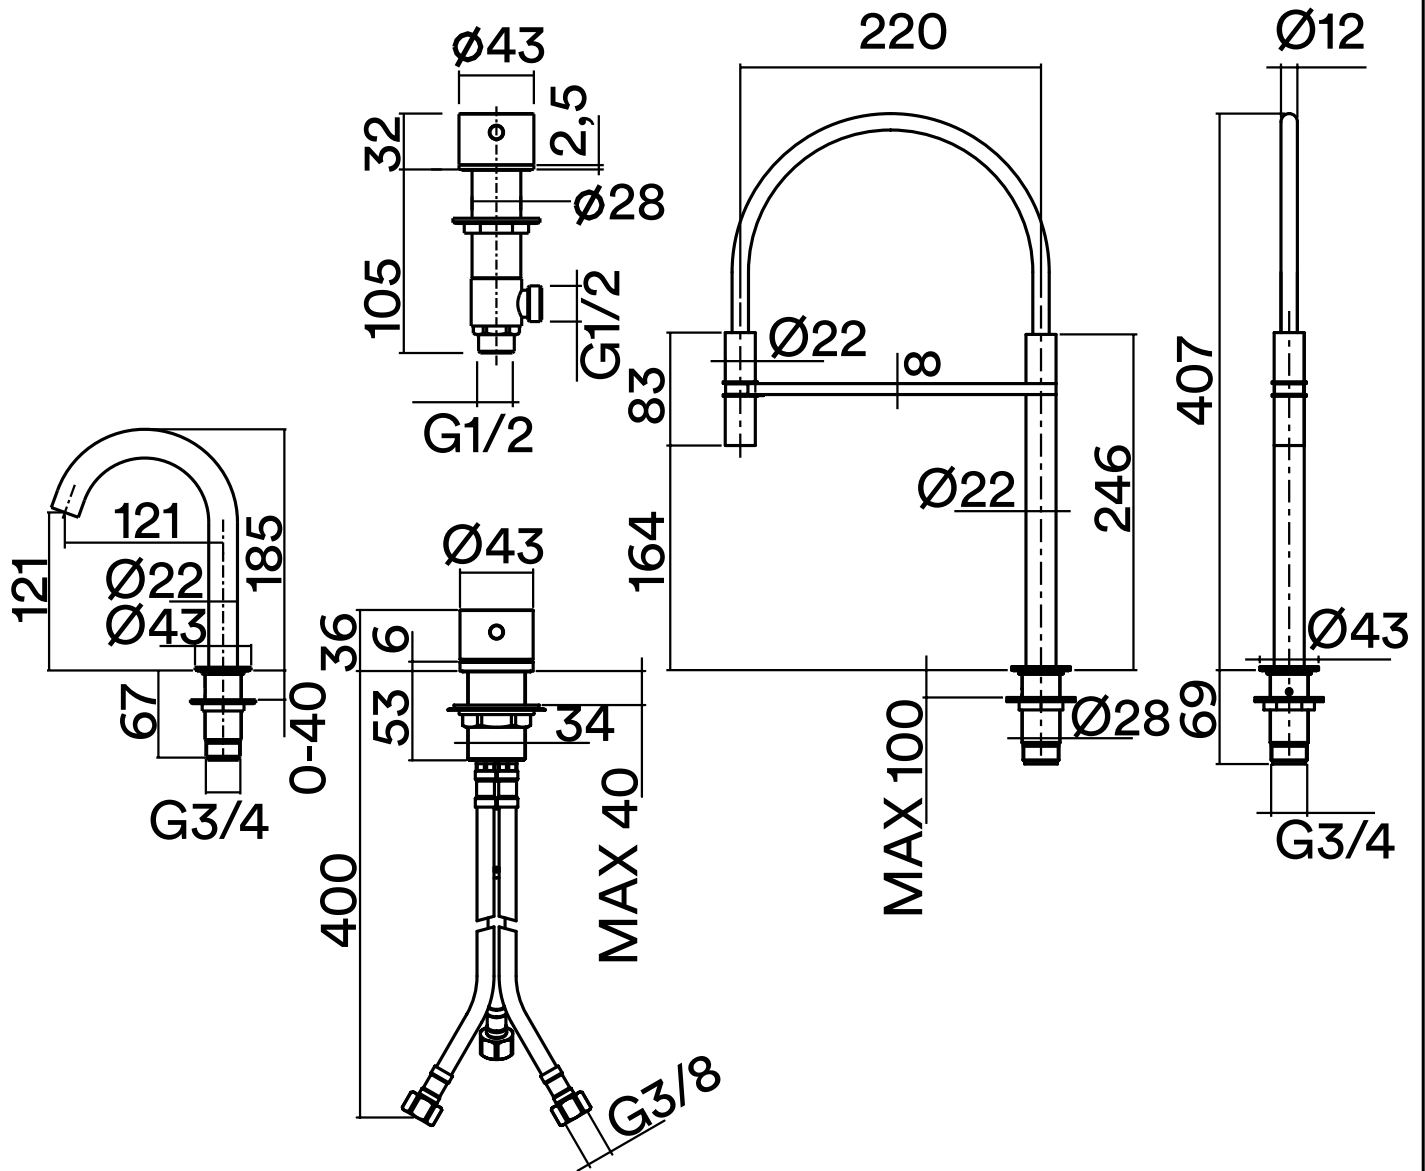

Questo disegno è di proprietà di Quadro s.r.l. che, a norma di legge, si riserva tutti i diritti.

Via Bonetto 40 28017 San Maurizio d'Opaglio (No) Italy
 info@quadrodesign.it - quadrodesign.it

Data	Versione	Scala	
06/4/2021	1.1	1:2	
Articolo			
643-12-500-4			