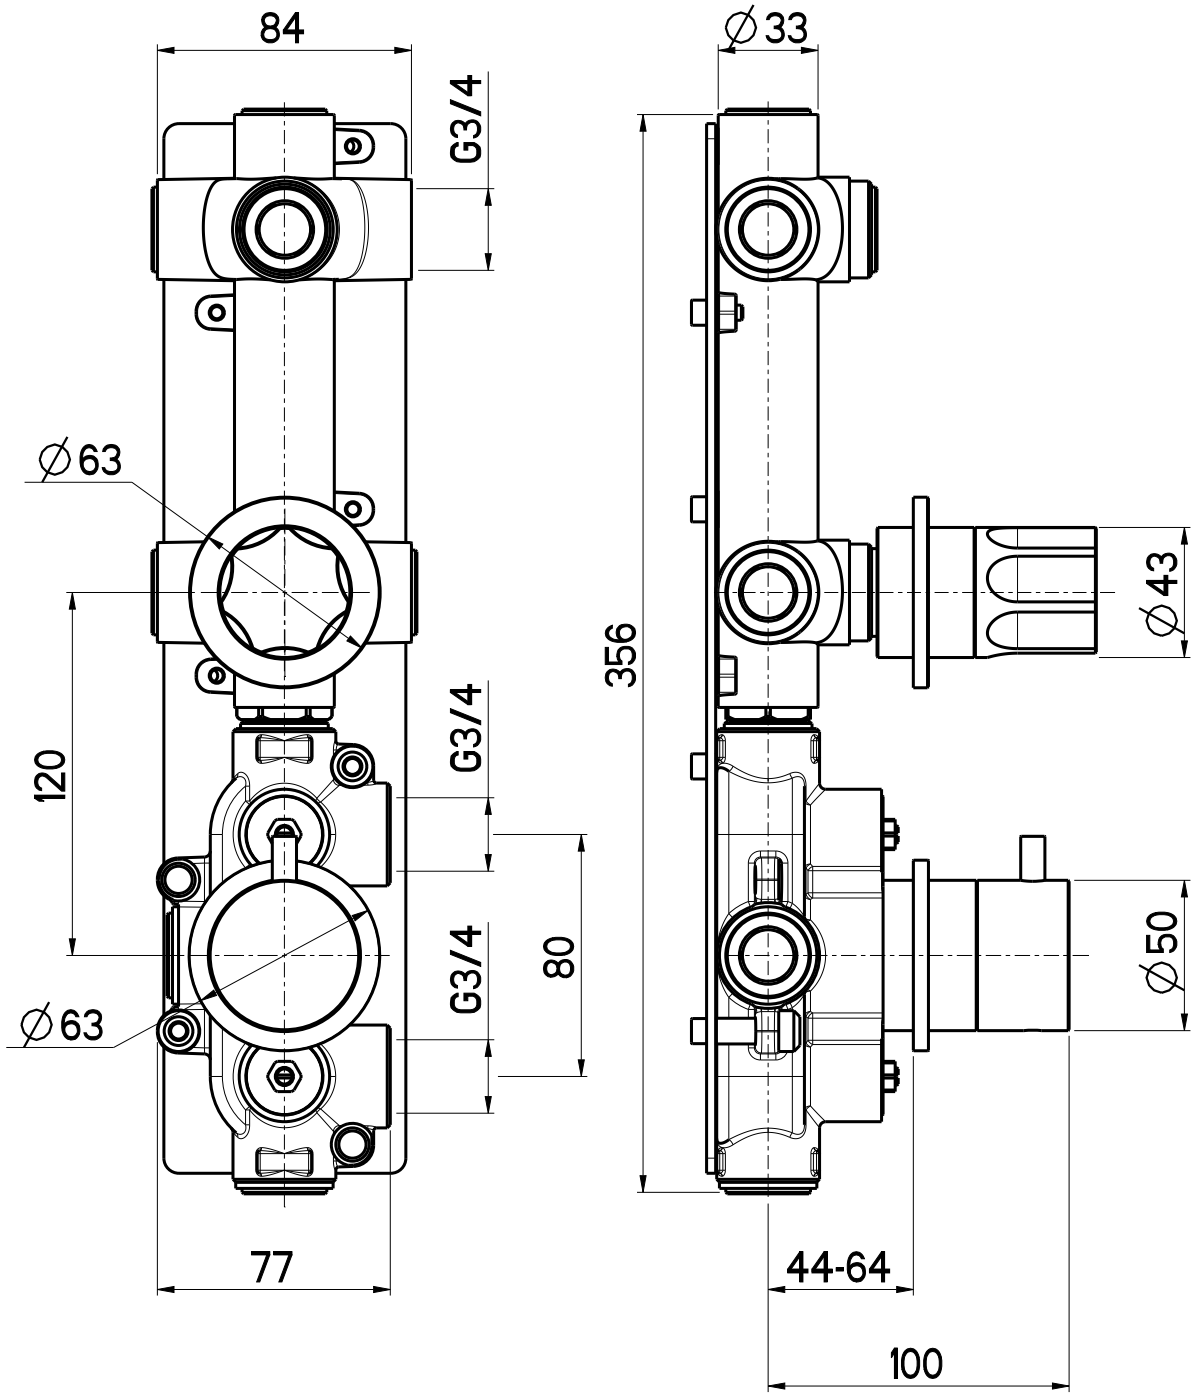

Questo disegno e' di proprieta' di Quadro s.r.l. che, a norma di legge, si riserva tutti i diritti.

Via Bonetto 40 28017 San Maurizio d'Opaglio (No) Italy
 info@quadrodesign.it - quadrodesign.it

Data	Versione	Scala	
27/4/2020	1.4	2:5	
Articolo			
1748			