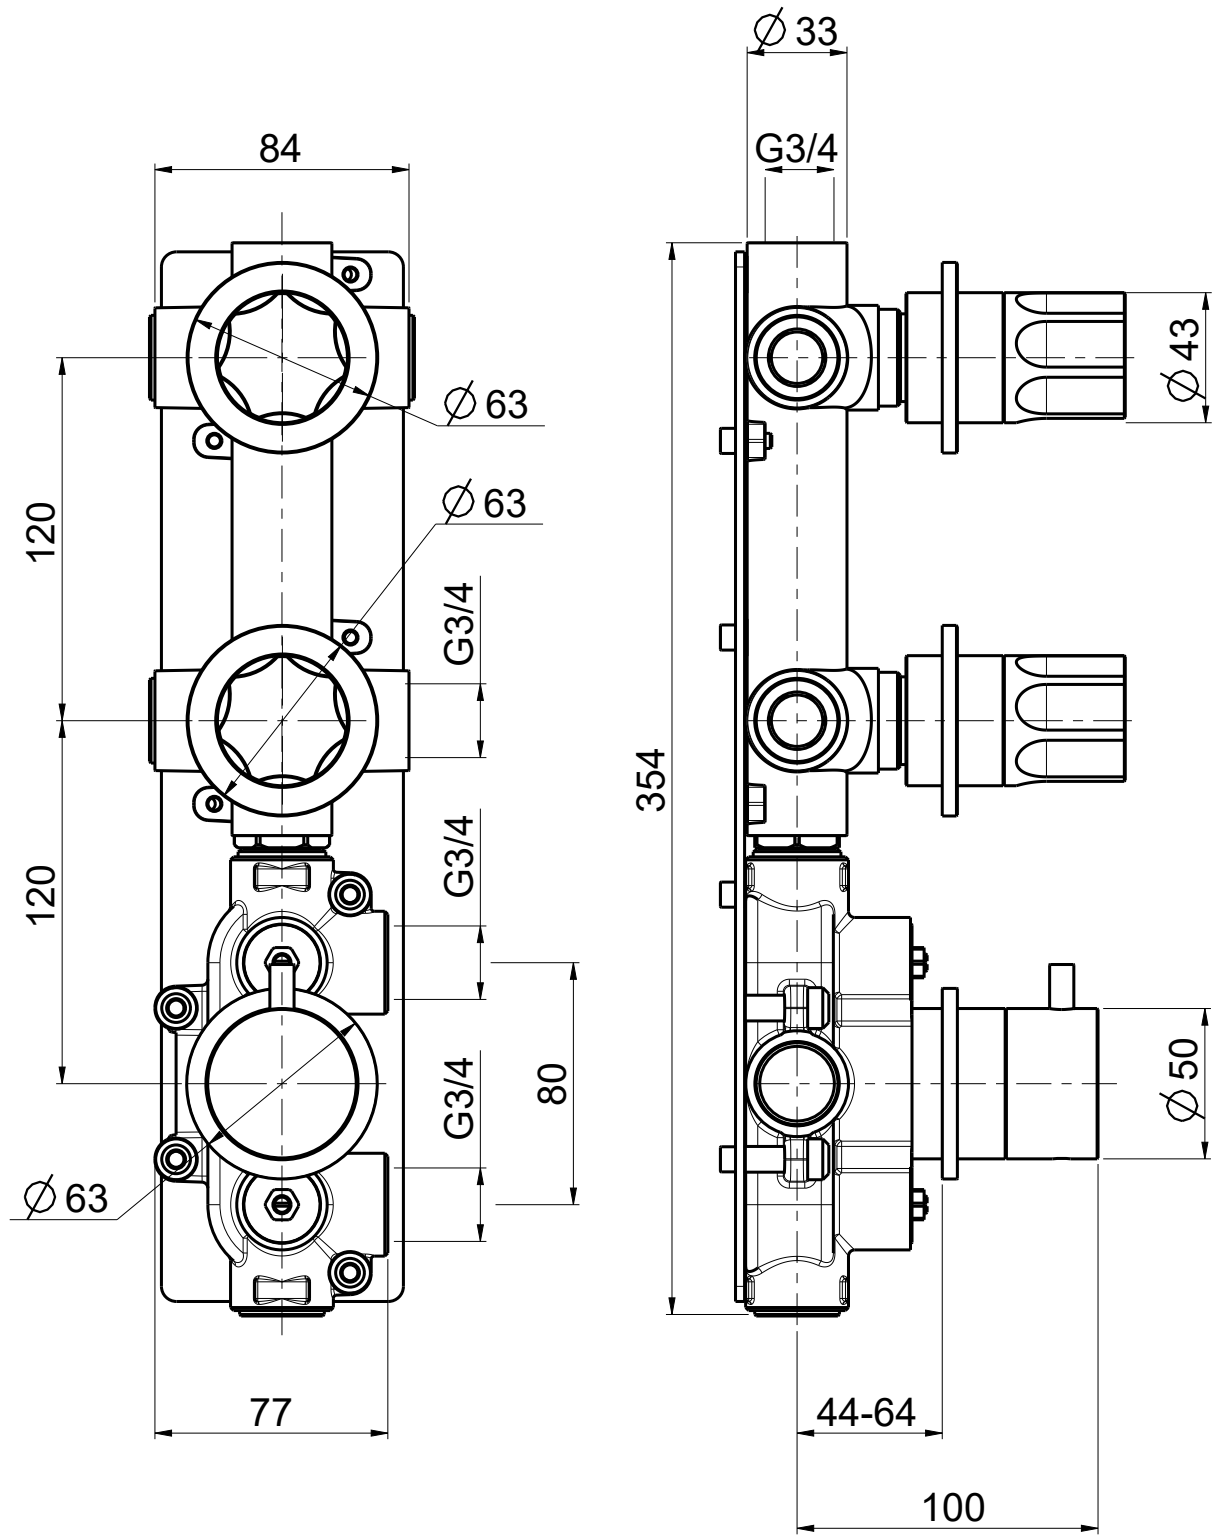

Questo disegno e' di proprieta' di Quadro s.r.l. che, a norma di legge, si riserva tutti i diritti.

Via Bonetto 40 28017 San Maurizio d'Opaglio (No) Italy
info@quadrodesign.it - quadrodesign.it

Data	Versione	Scala	
7/6/2020	1.1	2:5	
Articolo 1749			