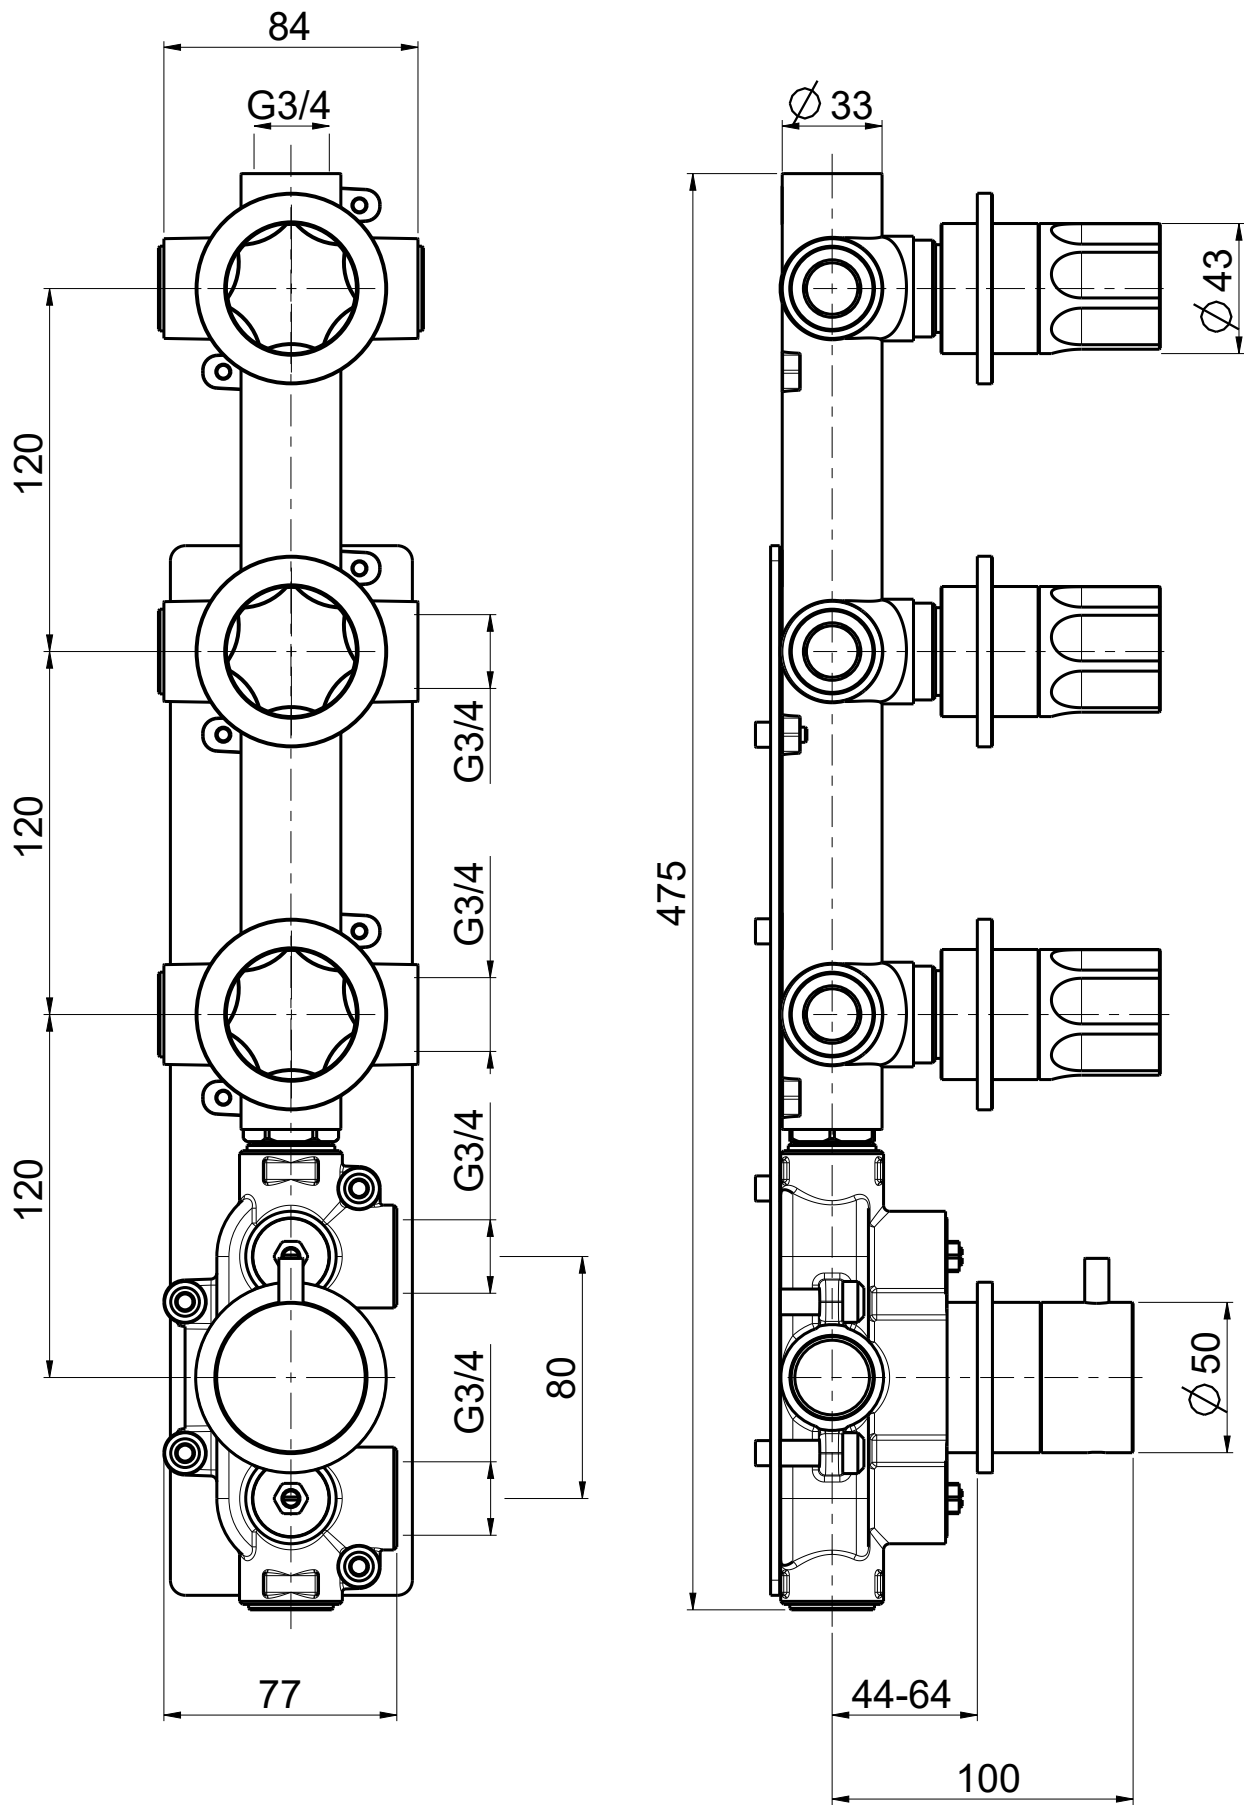

Questo disegno e' di proprieta' di Quadro s.r.l. che, a norma di legge, si riserva tutti i diritti.

Via Bonetto 40 28017 San Maurizio d'Opaglio (No) Italy  
 info@quadrodesign.it - quadrodesign.it

Data	Versione	Scala	
7/6/2020	1.1	2:5	
Articolo <b>1750</b>			