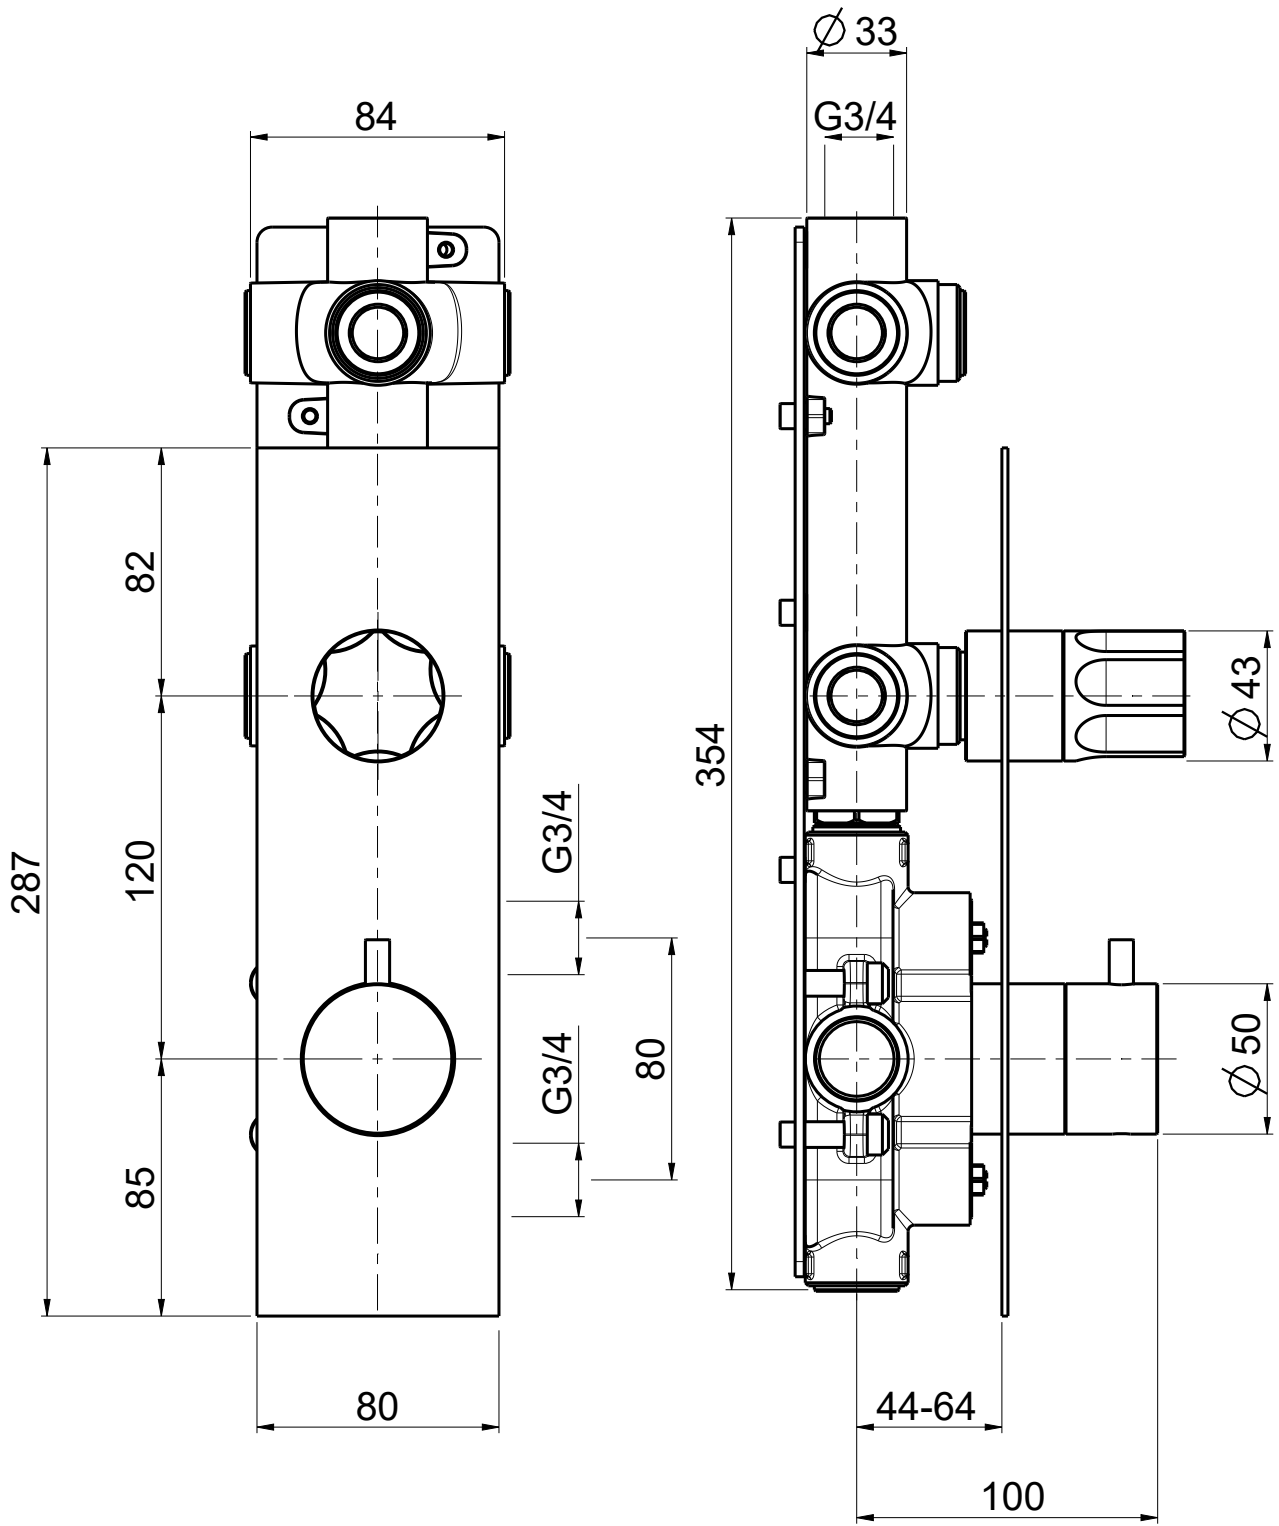

Questo disegno e' di proprieta' di Quadro s.r.l. che, a norma di legge, si riserva tutti i diritti.

Via Bonetto 40 28017 San Maurizio d'Opaglio (No) Italy
info@quadrodesign.it - quadrodesign.it

Data	Versione	Scala	
08/6/2020	1.1	2:5	
Articolo 1788			