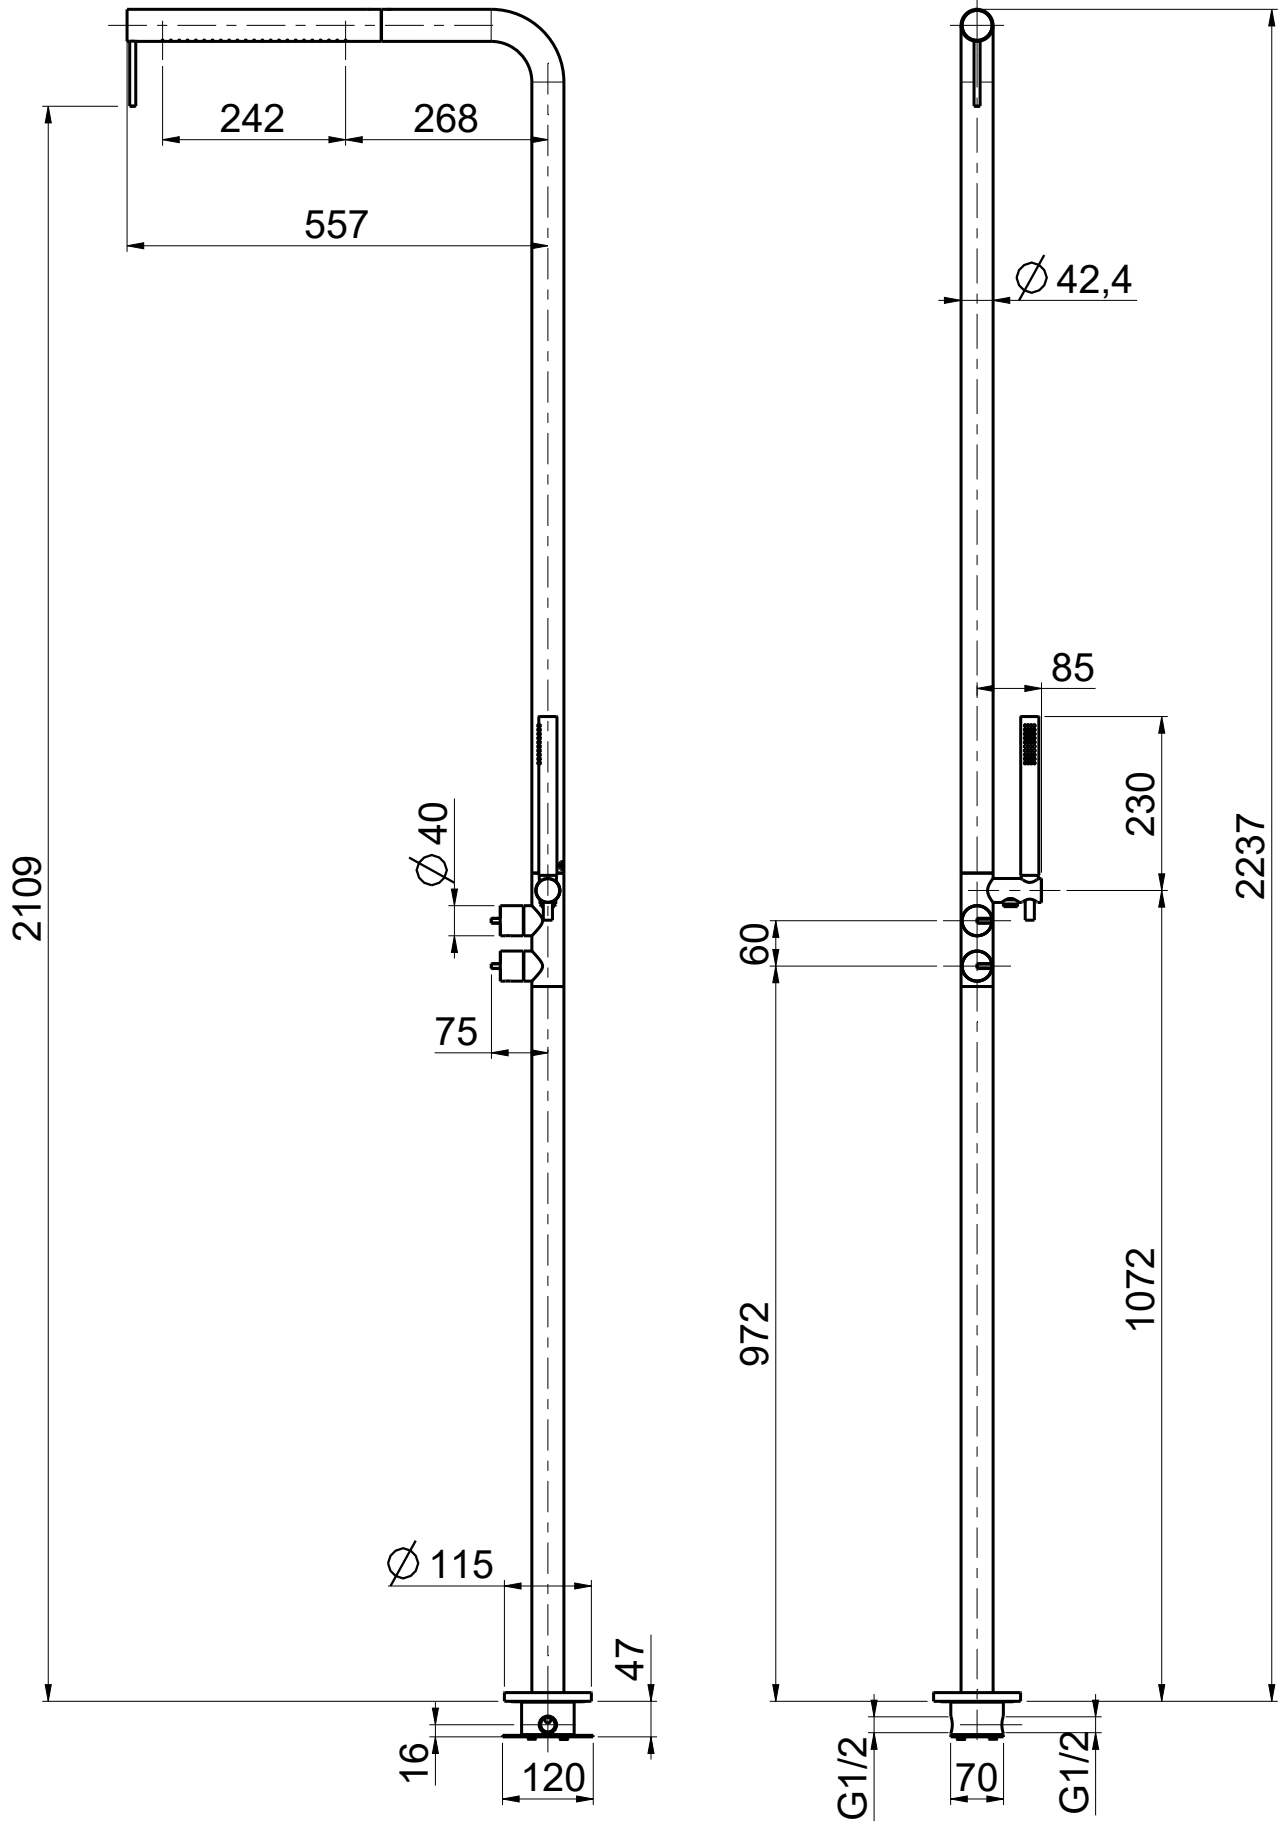

Questo disegno e' di proprieta' di Quadro s.r.l. che, a norma di legge, si riserva tutti i diritti.

Via Bonetto 40 28017 San Maurizio d'Opaglio (No) Italy
 info@quadrodesign.it - quadrodesign.it

Data	Versione	Scala	
30/4/2020	2.1	1:10	
Articolo			
CD018-2			