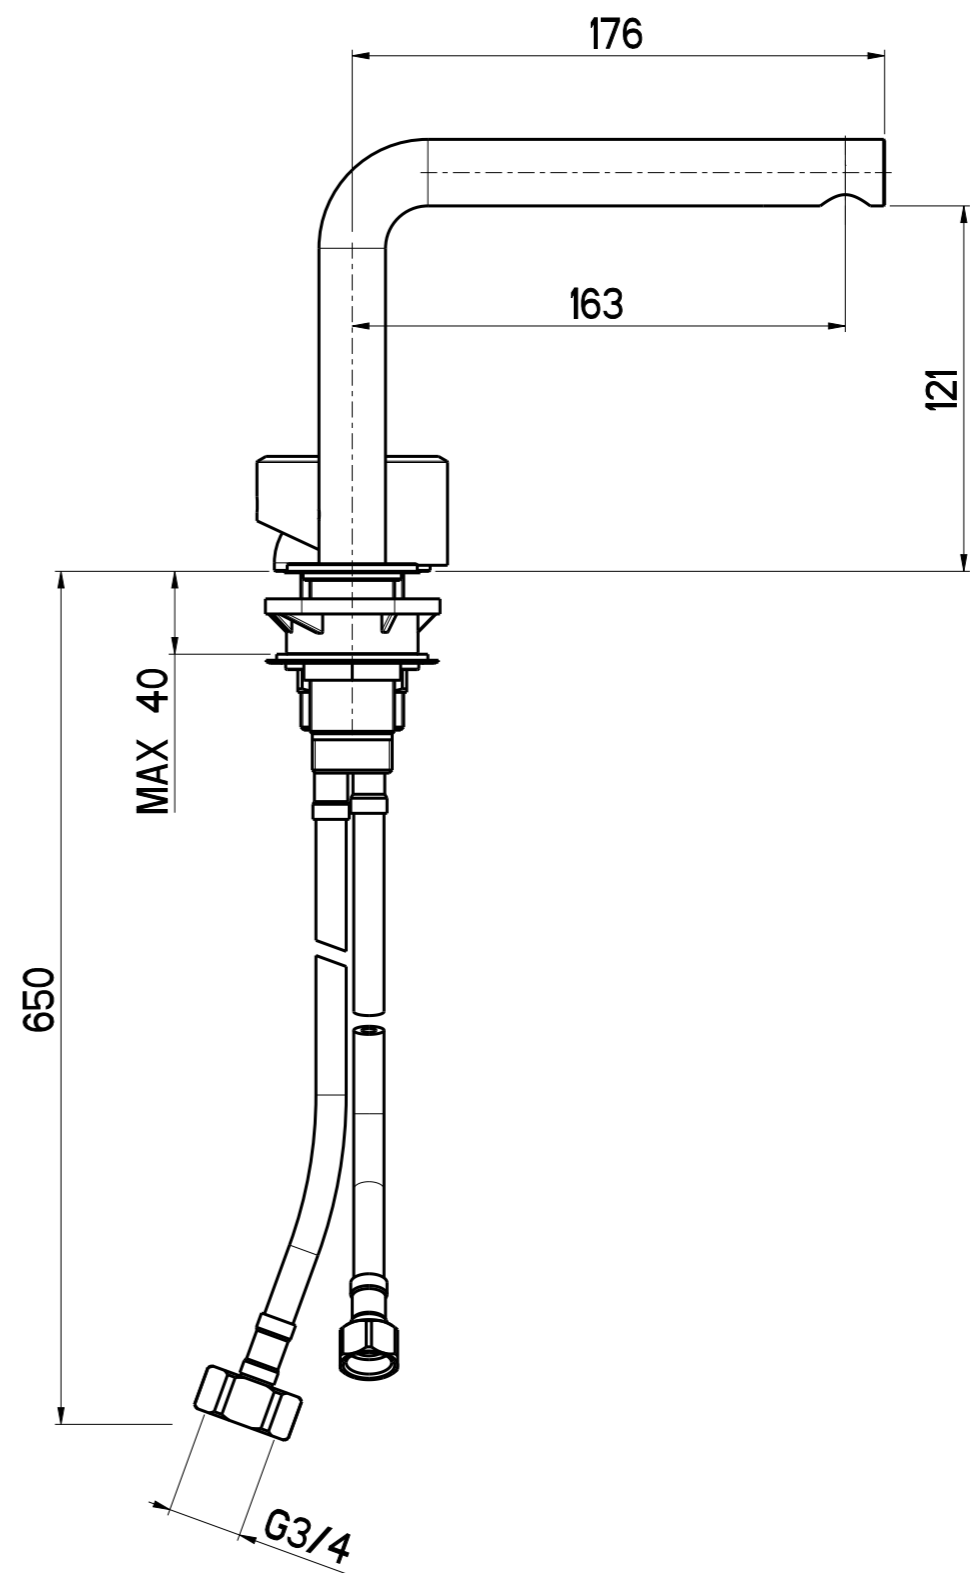

Questo disegno e' di proprieta' Quadro. s.r.l. che, a norma di legge, si riserva tutti i diritti.

Via Bonetto 40 28017 San Maurizio d'Opaglio (No) Italy  
info@quadrodesign.it - quadrodesign.it

Data	Versione	Scala	
5/9/2023	1.1	2:5	
Articolo <b>1631T</b>			