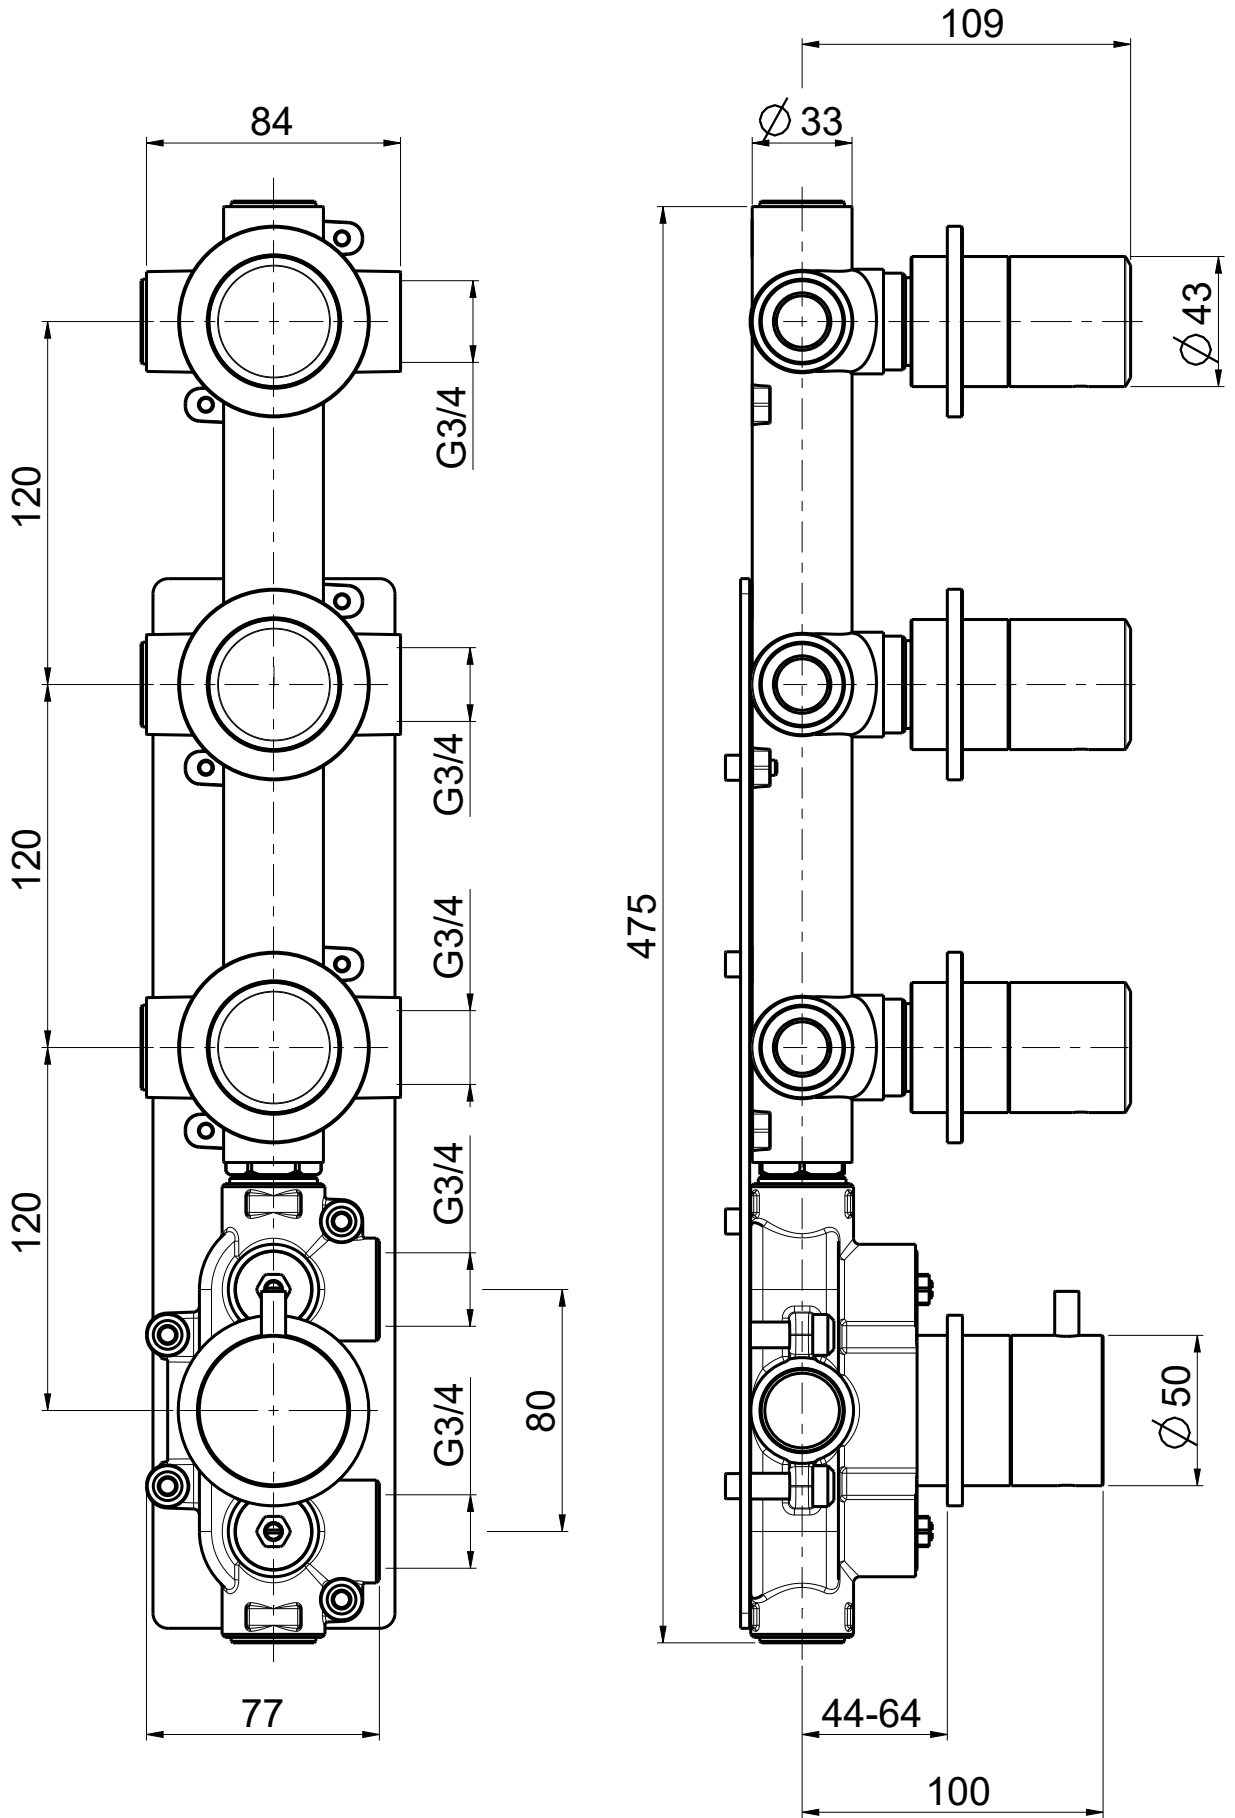

Questo disegno e' di proprieta' di Quadro s.r.l. che, a norma di legge, si riserva tutti i diritti.

Via Bonetto 40 28017 San Maurizio d'Opaglio (No) Italy
 info@quadrodesign.it - quadrodesign.it

| Data | Versione | Scala | |
|-------------|----------|-------|--|
| 3/5/2020 | 1.2 | 2:5 | |
| Articolo | | | |
| 1650 | | | |